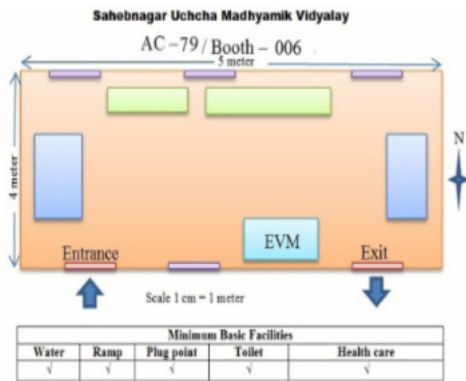

নির্বাচক নিবন্ধন আধিকারিকের স্বাক্ষর

Nazri Naksha

Google Map View

Polling Station Building Front View

Polling Station Front View

Cad View

Key MAP View

বিধানসভা নির্বাচনক্ষেত্রের নং, নাম : 79-পলাশীপাড়া
ভাগ নং, নাম : 1-দক্ষিণ সাহেবনগর বাবুপাড়া,