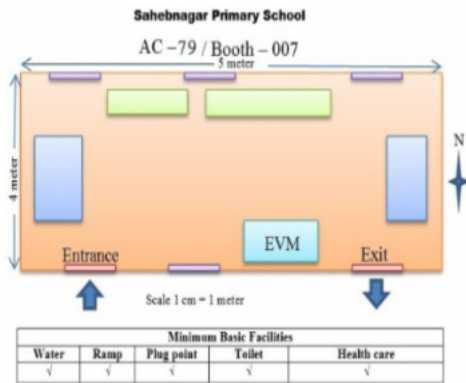

নির্বাচক নিবন্ধন আধিকারিকের স্বাক্ষর

Nazri Naksha

Google Map View

Polling Station Building Front View

Polling Station Front View

Cad View

Key MAP View

1 নাম : সুজয় প্রামানিক পিতার নাম: উদয় প্রামানিক বাড়ির নং : N0021 বয়স : 27 লিঙ্গ : পুরুষ	WPL1971183	ফটো উপলব্ধ	2 নাম : রাকেশ ঘোষ পিতার নাম: নুপেন ঘোষ বাড়ির নং : n0004 বয়স : 27 লিঙ্গ : পুরুষ	WPL1971142	ফটো উপলব্ধ	3 নাম : সীমা ঘোষ স্বামীর নাম: মোহন ঘোষ বাড়ির নং : N0034 বয়স : 24 লিঙ্গ : মহিলা	WPL2262327	ফটো উপলব্ধ
4 নাম : বর্গালী ঘোষ স্বামীর নাম: ইন্দ্রজিৎ ঘোষ বাড়ির নং : N0011 বয়স : 24 লিঙ্গ : মহিলা	WPL2262277	ফটো উপলব্ধ	5 নাম : তাপস ঘোষ পিতার নাম: নুপেন ঘোষ বাড়ির নং : N0004 বয়স : 24 লিঙ্গ : পুরুষ	WPL2262384	ফটো উপলব্ধ	6 নাম : সুমন ঘোষ পিতার নাম: স্বপন ঘোষ বাড়ির নং : N0015 বয়স : 23 লিঙ্গ : পুরুষ	WPL2407633	ফটো উপলব্ধ
7 নাম : রাজা ঘোষ পিতার নাম: বঙ্কিম ঘোষ বাড়ির নং : n0013 বয়স : 26 লিঙ্গ : পুরুষ	WPL1971076	ফটো উপলব্ধ	8 নাম : পল্লবি ঘোষ পিতার নাম: পলাশ ঘোষ বাড়ির নং : n0014 বয়স : 26 লিঙ্গ : মহিলা	WPL1971100	ফটো উপলব্ধ	9 নাম : সুপ্রিয়া ঘোষ স্বামীর নাম: শিবেন ঘোষ বাড়ির নং : n0025 বয়স : 26 লিঙ্গ : মহিলা	WPL1971118	ফটো উপলব্ধ
10 নাম : বঙ্কিম ঘোষ পিতার নাম: সুনীল ঘোষ বাড়ির নং : n0013 বয়স : 43 লিঙ্গ : পুরুষ	GMY0731349	ফটো উপলব্ধ	11 নাম : রীনা ঘোষ স্বামীর নাম: বঙ্কিম ঘোষ বাড়ির নং : n0013 বয়স : 45 লিঙ্গ : মহিলা	GMY2647980	ফটো উপলব্ধ	12 নাম : ফুলটুসী ঘোষ স্বামীর নাম: বনমালী ঘোষ বাড়ির নং : n0014 বয়স : 56 লিঙ্গ : মহিলা	WB/11/070/354507	ফটো উপলব্ধ
13 নাম : পলাশ ঘোষ পিতার নাম: বনমালী ঘোষ বাড়ির নং : n0014 বয়স : 45 লিঙ্গ : পুরুষ	GMY2368637	ফটো উপলব্ধ	14 নাম : বিথীকা ঘোষ স্বামীর নাম: পলাশ ঘোষ বাড়ির নং : n0014 বয়স : 44 লিঙ্গ : মহিলা	GMY2647964	ফটো উপলব্ধ	15 নাম : পিন্টু ঘোষ পিতার নাম: বনমালী ঘোষ বাড়ির নং : n0014 বয়স : 43 লিঙ্গ : পুরুষ	GMY2368645	ফটো উপলব্ধ
16 নাম : কামনা ঘোষ স্বামীর নাম: পিন্টু ঘোষ বাড়ির নং : n0014 বয়স : 38 লিঙ্গ : মহিলা	GMY2647972	ফটো উপলব্ধ	17 নাম : শ্যামল ঘোষ পিতার নাম: পূর্ণ ঘোষ বাড়ির নং : n0015 বয়স : 81 লিঙ্গ : পুরুষ	WB/11/070/354435	ফটো উপলব্ধ	18 নাম : সোহাগী ঘোষ স্বামীর নাম: শ্যামল ঘোষ বাড়ির নং : n0015 বয়স : 71 লিঙ্গ : মহিলা	WB/11/070/354379	ফটো উপলব্ধ
19 নাম : স্বপন ঘোষ পিতার নাম: শ্যামল ঘোষ বাড়ির নং : n0015 বয়স : 44 লিঙ্গ : পুরুষ	GMY2496917	ফটো উপলব্ধ	20 নাম : কাকুলী ঘোষ স্বামীর নাম: স্বপন ঘোষ বাড়ির নং : n0015 বয়স : 39 লিঙ্গ : মহিলা	WPL0024919	ফটো উপলব্ধ	21 নাম : সনাতন ঘোষ পিতার নাম: শ্যামল ঘোষ বাড়ির নং : n0015 বয়স : 42 লিঙ্গ : পুরুষ	GMY2496909	ফটো উপলব্ধ
22 নাম : প্রশান্ত ঘোষ পিতার নাম: শ্যামল ঘোষ বাড়ির নং : n0015 বয়স : 37 লিঙ্গ : পুরুষ	WPL0024927	ফটো উপলব্ধ	23 নাম : সুভজিৎ ঘোষ পিতার নাম: শ্যামল ঘোষ বাড়ির নং : n0015 বয়স : 34 লিঙ্গ : পুরুষ	WPL1452259	ফটো উপলব্ধ	24 নাম : স্বপ্না ঘোষ স্বামীর নাম: সুব্রত ঘোষ বাড়ির নং : n0016 বয়স : 40 লিঙ্গ : মহিলা	WPL1368554	ফটো উপলব্ধ
25 নাম : গায়ত্রী ঘোষ স্বামীর নাম: শম্ভুচরন ঘোষ বাড়ির নং : n0024 বয়স : 71 লিঙ্গ : মহিলা	WB/11/070/354383	ফটো উপলব্ধ	26 নাম : কালু ঘোষ পিতার নাম: শম্ভু ঘোষ বাড়ির নং : n0024 বয়স : 44 লিঙ্গ : পুরুষ	GMY2496891	ফটো উপলব্ধ	27 নাম : শম্পা ঘোষ স্বামীর নাম: কালু ঘোষ বাড়ির নং : n0024 বয়স : 34 লিঙ্গ : মহিলা	WPL1581222	ফটো উপলব্ধ
28 নাম : সাগর ঘোষ পিতার নাম: গোপাল ঘোষ বাড়ির নং : n0025 বয়স : 61 লিঙ্গ : পুরুষ	WB/11/070/354525	ফটো উপলব্ধ	29 নাম : বিশ্বজিৎ ঘোষ পিতার নাম: সাগর ঘোষ বাড়ির নং : n0025 বয়স : 34 লিঙ্গ : পুরুষ	WPL1368422	ফটো উপলব্ধ	30 নাম : প্রসেনজিৎ ঘোষ পিতার নাম: সাগর ঘোষ বাড়ির নং : n0025 বয়স : 34 লিঙ্গ : পুরুষ	WPL1368414	ফটো উপলব্ধ