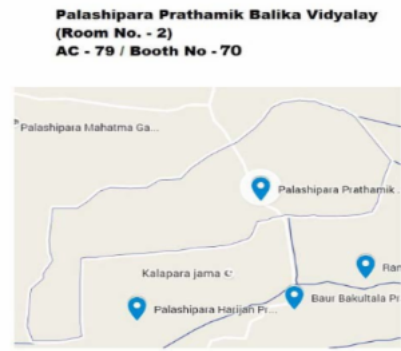

Google Map View