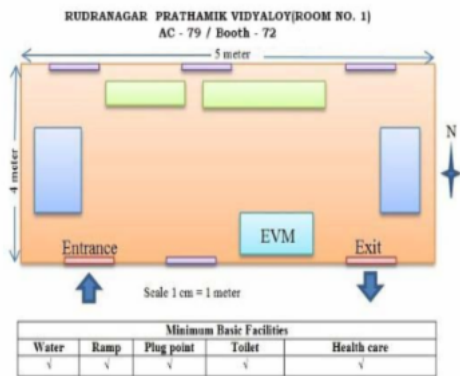

নির্বাচক নিবন্ধন আধিকারিকের স্বাক্ষর

Nazri Naksha

Google Map View

Polling Station Building Front View

Polling Station Front View

Cad View

Key MAP View

বিধানসভা নির্বাচনক্ষেত্রের নং, নাম : 79-পলাশীপাড়া
ভাগ নং, নাম : 1-রুদ্রনগর ঘোষপাড়া, মুসলমানপাড়া