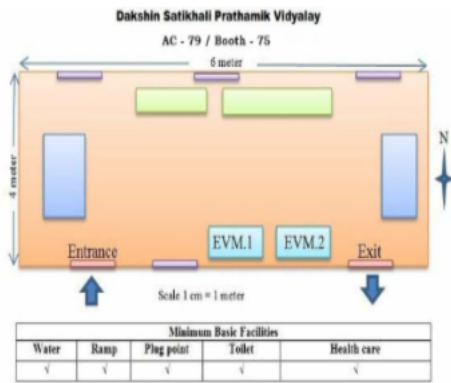

নির্বাচক নিবন্ধন আধিকারিকের স্বাক্ষর

Nazri Naksha

Google Map View

Polling Station Building Front View

Polling Station Front View

Cad View

Key MAP View

1 নাম : তনয় বিশ্বাস পিতার নাম: সত্যকিংকর বিশ্বাস বাড়ির নং : N0063 বয়স : 26 লিঙ্গ : পুরুষ	WPL1940717 ফটো উপলব্ধ	2 নাম : পূর্ণিমা কর্মকার পিতার নাম: সদানন্দ কর্মকার বাড়ির নং : সত্যকহালি বয়স : 49 লিঙ্গ : মহিলা	WPL2570802 ফটো উপলব্ধ	3 নাম : সুরভ ঘটক পিতার নাম: স্বপন ঘটক বাড়ির নং : এন0056 বয়স : 25 লিঙ্গ : পুরুষ	WPL2060440 ফটো উপলব্ধ
4 নাম : সঞ্জয় ঘটক পিতার নাম: নীলরতন ঘটক বাড়ির নং : n0054 বয়স : 24 লিঙ্গ : পুরুষ	WPL2337244 ফটো উপলব্ধ	5 নাম : স্বপন ঘটক পিতার নাম: মহাদেব ঘটক বাড়ির নং : n0056 বয়স : 61 লিঙ্গ : পুরুষ	WPL2743888 ফটো উপলব্ধ	6 নাম : প্রফুল্ল ঘটক পিতার নাম: সুধাংশু ঘটক বাড়ির নং : n0056 বয়স : 36 লিঙ্গ : পুরুষ	WPL1128016 ফটো উপলব্ধ
7 নাম : সুরজিত ঘটক পিতার নাম: সুধাংশু ঘটক বাড়ির নং : n0056 বয়স : 38 লিঙ্গ : পুরুষ	WPL0324418 ফটো উপলব্ধ	8 নাম : কম্পনা ঘটক স্বামীর নাম: সুধাংশু ঘটক বাড়ির নং : n0056 বয়স : 61 লিঙ্গ : মহিলা	GMY0997361 ফটো উপলব্ধ	9 নাম : সুধাংশু ঘটক পিতার নাম: মহাদেব ঘটক বাড়ির নং : n0056 বয়স : 67 লিঙ্গ : পুরুষ	WB/11/070/483377 ফটো উপলব্ধ
10 নাম : পিংকি ঘটক স্বামীর নাম: নীলরতন ঘটক বাড়ির নং : n0054 বয়স : 35 লিঙ্গ : মহিলা	WPL1304948 ফটো উপলব্ধ	11 নাম : নীলরতন ঘটক পিতার নাম: দুলাল ঘটক বাড়ির নং : n0054 বয়স : 49 লিঙ্গ : পুরুষ	GMY2409431 ফটো উপলব্ধ	12 নাম : মিনি প্রমাণিক পিতার নাম: সমির প্রমাণিক বাড়ির নং : এন0074 বয়স : 25 লিঙ্গ : মহিলা	NHW2357929 ফটো উপলব্ধ
13 নাম : বুলবুলি ঘটক স্বামীর নাম: রাজন ঘটক বাড়ির নং : n0051 বয়স : 37 লিঙ্গ : মহিলা	WPL1212737 ফটো উপলব্ধ	14 নাম : রাজন ঘোষক পিতার নাম: দুর্ধোধন ঘোষক বাড়ির নং : n0051 বয়স : 38 লিঙ্গ : পুরুষ	GMY2668291 ফটো উপলব্ধ	15 নাম : যমুনা ঘটক স্বামীর নাম: উত্তম ঘটক বাড়ির নং : n0051 বয়স : 43 লিঙ্গ : মহিলা	GMY2506798 ফটো উপলব্ধ
16 নাম : উত্তম ঘটক পিতার নাম: ধীরেন ঘটক বাড়ির নং : n0051 বয়স : 55 লিঙ্গ : পুরুষ	WB/11/070/483114 ফটো উপলব্ধ	17 নাম : সুরভ ঘটক পিতার নাম: ভীম ঘটক বাড়ির নং : n0051 বয়স : 34 লিঙ্গ : পুরুষ	WPL1304930 ফটো উপলব্ধ	18 নাম : টোটন ঘটক পিতার নাম: ভীম ঘটক বাড়ির নং : n0051 বয়স : 35 লিঙ্গ : পুরুষ	WPL1212745 ফটো উপলব্ধ
19 নাম : সবিতা ঘটক স্বামীর নাম: ভীম ঘটক বাড়ির নং : n0051 বয়স : 53 লিঙ্গ : মহিলা	WB/11/070/483571 ফটো উপলব্ধ	20 নাম : বিজয় ঘটক পিতার নাম: লালমোহন ঘটক বাড়ির নং : n0051 বয়স : 34 লিঙ্গ : পুরুষ	WPL1304922 ফটো উপলব্ধ	21 নাম : অমলা ঘটক স্বামীর নাম: লালমোহন ঘটক বাড়ির নং : n0051 বয়স : 55 লিঙ্গ : মহিলা	WB/11/070/483569 ফটো উপলব্ধ
22 নাম : লালমোহন ঘটক পিতার নাম: ধীরেন ঘটক বাড়ির নং : n0051 বয়স : 59 লিঙ্গ : পুরুষ	WB/11/070/483582 ফটো উপলব্ধ	23 নাম : আরতি ঘটক স্বামীর নাম: দুর্ধোধন ঘটক বাড়ির নং : n0051 বয়স : 59 লিঙ্গ : মহিলা	WB/11/070/483157 ফটো উপলব্ধ	24 নাম : দুর্গাদাসী ঘটক স্বামীর নাম: ধীরেন ঘটক বাড়ির নং : n0051 বয়স : 89 লিঙ্গ : মহিলা	WB/11/070/483496 ফটো উপলব্ধ
25 নাম : দুর্ধোধন ঘটক পিতার নাম: ধীরেন ঘটক বাড়ির নং : n0051 বয়স : 63 লিঙ্গ : পুরুষ	WB/11/070/483476 ফটো উপলব্ধ	26 নাম : আরতি ঘটক স্বামীর নাম: স্বপন ঘটক বাড়ির নং : n0056 বয়স : 50 লিঙ্গ : মহিলা	WPL2739241 ফটো উপলব্ধ	27 নাম : সাগর ঘটক পিতার নাম: স্বপন ঘটক বাড়ির নং : n0056 বয়স : 30 লিঙ্গ : পুরুষ	WPL1607704 ফটো উপলব্ধ
28 নাম : মৌপ্রিয়া ঘটক স্বামীর নাম: টোটন ঘটক বাড়ির নং : n0051 বয়স : 29 লিঙ্গ : মহিলা	WPL1926617 ফটো উপলব্ধ	29 নাম : মন্দি বিশ্বাস ঘোষ স্বামীর নাম: অভিরাম বিশ্বাস বাড়ির নং : N0001 বয়স : 31 লিঙ্গ : মহিলা	NHW1771443 ফটো উপলব্ধ	30 নাম : সাধনা চক্রবর্তী স্বামীর নাম: শুভঙ্কর চক্রবর্তী বাড়ির নং : n0047 বয়স : 29 লিঙ্গ : মহিলা	WPL1780998 ফটো উপলব্ধ