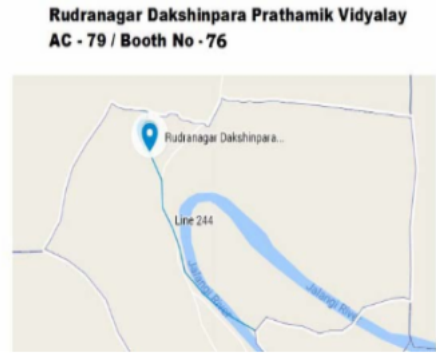

Google Map View