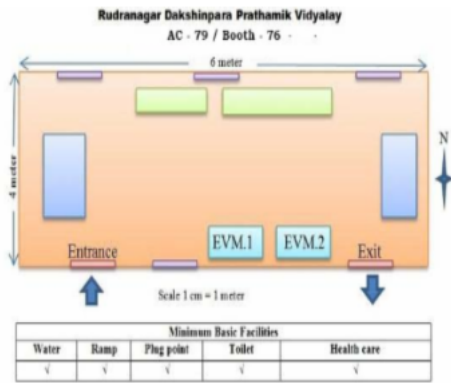

নির্বাচক নিবন্ধন আধিকারিকের স্বাক্ষর

Nazri Naksha

Google Map View

Polling Station Building Front View

Polling Station Front View

Cad View

Key MAP View

1 নাম : মার্জিয়া বিবি স্বামীর নাম: সেরফুল সেখ বাড়ির নং : n0054 বয়স : 30 লিঙ্গ : মহিলা	WPL1940881 ফটো উপলব্ধ	2 নাম : ভোলা সেখ পিতার নাম: অজিত সেখ বাড়ির নং : n0265 বয়স : 36 লিঙ্গ : পুরুষ	WPL1127273 ফটো উপলব্ধ	3 নাম : মরজিনা বিবি স্বামীর নাম: ইকবল সেখ বাড়ির নং : N0268 বয়স : 30 লিঙ্গ : মহিলা	WPL2340016 ফটো উপলব্ধ
4 নাম : মমতাজ, খাতুন স্বামীর নাম: হাসান সেখ বাড়ির নং : n0037 বয়স : 26 লিঙ্গ : মহিলা	WPL1940949 ফটো উপলব্ধ	5 নাম : সাহান্নারা বিবি স্বামীর নাম: সাগর আলি সেখ বাড়ির নং : n0060 বয়স : 43 লিঙ্গ : মহিলা	WPL1940956 ফটো উপলব্ধ	6 নাম : সালেহার বিবি স্বামীর নাম: আহান্তর সেখ বাড়ির নং : n0039 বয়স : 27 লিঙ্গ : মহিলা	WPL1940873 ফটো উপলব্ধ
7 নাম : হানুফা বিবি স্বামীর নাম: সঙ্গীকুল সেখ বাড়ির নং : n0045 বয়স : 27 লিঙ্গ : মহিলা	WPL1940782 ফটো উপলব্ধ	8 নাম : বাবোর আলি এস পিতার নাম: মালকিন সেখ বাড়ির নং : n0052 বয়স : 52 লিঙ্গ : পুরুষ	GMY0977330 ফটো উপলব্ধ	9 নাম : মিনারকলি বিবি সেখ স্বামীর নাম: বাবুরআলী সেখ বাড়ির নং : n0052 বয়স : 51 লিঙ্গ : মহিলা	GMY1751452 ফটো উপলব্ধ
10 নাম : মিরাজ সেখ পিতার নাম: বাবুরালি সেখ বাড়ির নং : n0052 বয়স : 30 লিঙ্গ : পুরুষ	WPL1781293 ফটো উপলব্ধ	11 নাম : ভাসান সেখ পিতার নাম: বাবর আলি সেখ বাড়ির নং : এন0052 বয়স : 25 লিঙ্গ : পুরুষ	WPL2010395 ফটো উপলব্ধ	12 নাম : শিবানী ঘরামী স্বামীর নাম: মিন্টু ঘরামী বাড়ির নং : n0073 বয়স : 28 লিঙ্গ : মহিলা	WPL1781327 ফটো উপলব্ধ
13 নাম : বিনদা ঘরামী স্বামীর নাম: জগদীশ ঘরামী বাড়ির নং : n0073 বয়স : 80 লিঙ্গ : মহিলা	WB/11/070/471771 ফটো উপলব্ধ	14 নাম : জয়চাঁদ ঘরামী পিতার নাম: জগদীশ ঘরামী বাড়ির নং : n0073 বয়স : 66 লিঙ্গ : পুরুষ	WB/11/070/471764 ফটো উপলব্ধ	15 নাম : আশালতা ঘরামী স্বামীর নাম: জয়চাঁদ ঘরামী বাড়ির নং : n0073 বয়স : 58 লিঙ্গ : মহিলা	WB/11/070/471766 ফটো উপলব্ধ
16 নাম : কৌশল্যা ঘরামী স্বামীর নাম: মনিন্দ্র ঘরামী বাড়ির নং : n0073 বয়স : 60 লিঙ্গ : মহিলা	WPL2663219 ফটো উপলব্ধ	17 নাম : বরুন ঘরামী পিতার নাম: মনিন্দ্র ঘরামী বাড়ির নং : n0073 বয়স : 30 লিঙ্গ : পুরুষ	WPL1608116 ফটো উপলব্ধ	18 নাম : ললিত ঘরামী পিতার নাম: জগদীশ ঘরামী বাড়ির নং : n0073 বয়স : 53 লিঙ্গ : পুরুষ	WB/11/070/471762 ফটো উপলব্ধ
19 নাম : কনিকা ঘরামী স্বামীর নাম: ললিত ঘরামী বাড়ির নং : n0073 বয়স : 35 লিঙ্গ : মহিলা	WPL1305283 ফটো উপলব্ধ	20 নাম : কুমদরঞ্জন ঘরামী পিতার নাম: জগদীশ ঘরামী বাড়ির নং : n0073 বয়স : 50 লিঙ্গ : পুরুষ	GMY0975144 ফটো উপলব্ধ	21 নাম : বিমল চন্দ্র ঘরামী পিতার নাম: জগদীশ ঘরামী বাড়ির নং : n0073 বয়স : 44 লিঙ্গ : পুরুষ	GMY1750686 ফটো উপলব্ধ
22 নাম : শিপ্রা ঘরামী স্বামীর নাম: বিমল চন্দ্র ঘরামী বাড়ির নং : n0073 বয়স : 37 লিঙ্গ : মহিলা	GMY2667798 ফটো উপলব্ধ	23 নাম : সৃষ্টি বৈদ্য পিতার নাম: শিষ্টি বৈদ্য বাড়ির নং : n0073 বয়স : 57 লিঙ্গ : পুরুষ	WPL1608124 ফটো উপলব্ধ	24 নাম : সৃজন ঘরামী পিতার নাম: মনিন্দ্র ঘরামী বাড়ির নং : n0073 বয়স : 35 লিঙ্গ : পুরুষ	WPL1128248 ফটো উপলব্ধ
25 নাম : মিন্টু ঘরামী পিতার নাম: মনিন্দ্র ঘরামী বাড়ির নং : n0073 বয়স : 34 লিঙ্গ : পুরুষ	WPL1708833 ফটো উপলব্ধ	26 নাম : বিনয় বৈদ্য পিতার নাম: সৃষ্টি বৈদ্য বাড়ির নং : n0073 বয়স : 34 লিঙ্গ : পুরুষ	WPL1385152 ফটো উপলব্ধ	27 নাম : সুকান্ত বৈদ্য মায়ের নাম: শতরানী বৈদ্য বাড়ির নং : n0073 বয়স : 36 লিঙ্গ : পুরুষ	WPL1128222 ফটো উপলব্ধ
28 নাম : মীনা ঘরামী স্বামীর নাম: কুমদ রঞ্জন ঘরামী বাড়ির নং : n0073 বয়স : 51 লিঙ্গ : মহিলা	WB/11/071/174415 ফটো উপলব্ধ	29 নাম : শতরানী ঘরামী (বৈদ্য) স্বামীর নাম: সৃষ্টি বৈদ্য বাড়ির নং : n0073 বয়স : 51 লিঙ্গ : মহিলা	GMY2667780 ফটো উপলব্ধ	30 নাম : মনিন্দ্র ঘরামী পিতার নাম: জগদীশ ঘরামী বাড়ির নং : n0073 বয়স : 63 লিঙ্গ : পুরুষ	WB/11/070/471772 ফটো উপলব্ধ