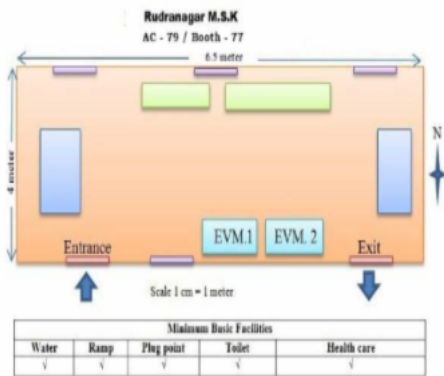

নির্বাচক নিবন্ধন আধিকারিকের স্বাক্ষর

Nazri Naksha

Google Map View

Polling Station Building Front View

Polling Station Front View

Cad View

Key MAP View

1 নাম : গোবিন্দ মল্লিক পিতার নাম: আশানন্দ মল্লিক বাড়ির নং : n0068 বয়স : 36 লিঙ্গ : পুরুষ	WPL1128388	ফটো উপলব্ধ	2 নাম : সুসিতা বিশ্বাস স্বামীর নাম: বিমানেশ বিশ্বাস বাড়ির নং : 0002 বয়স : 35 লিঙ্গ : মহিলা	WPL1128263	ফটো উপলব্ধ	3 নাম : বিশাখা মল্লিক পিতার নাম: আশানন্দ মল্লিক বাড়ির নং : n0068 বয়স : 34 লিঙ্গ : মহিলা	WPL1608488	ফটো উপলব্ধ
4 নাম : রুমা মল্লিক(সরকার) স্বামীর নাম: গোবিন্দ মল্লিক বাড়ির নং : n0068 বয়স : 31 লিঙ্গ : মহিলা	WPL1608496	ফটো উপলব্ধ	5 নাম : বিনয় ঘটক পিতার নাম: ধীরেন ঘটক বাড়ির নং : n0060 বয়স : 55 লিঙ্গ : পুরুষ	GMY1723584	ফটো উপলব্ধ	6 নাম : শ্রীমতি ঘটক স্বামীর নাম: বিনয় ঘটক বাড়ির নং : n0060 বয়স : 52 লিঙ্গ : মহিলা	GMY1723592	ফটো উপলব্ধ
7 নাম : চিরঞ্জিত ঘটক পিতার নাম: বিনয় ঘটক বাড়ির নং : n0060 বয়স : 30 লিঙ্গ : পুরুষ	WPL1708965	ফটো উপলব্ধ	8 নাম : বিপদভঞ্জন ঘোষ পিতার নাম: নেপাল ঘোষ বাড়ির নং : n0020 বয়স : 70 লিঙ্গ : পুরুষ	WB/11/070/471569	ফটো উপলব্ধ	9 নাম : অঞ্জলি ঘোষ স্বামীর নাম: বিপদভঞ্জন ঘোষ বাড়ির নং : n0020 বয়স : 66 লিঙ্গ : মহিলা	WB/11/070/471476	ফটো উপলব্ধ
10 নাম : সমীর কুমার ঘোষ পিতার নাম: বিপদ ভঞ্জন ঘোষ বাড়ির নং : n0020 বয়স : 40 লিঙ্গ : পুরুষ	GMY2582237	ফটো উপলব্ধ	11 নাম : চিত্তরঞ্জন ঘোষ পিতার নাম: নেপাল ঘোষ বাড়ির নং : n0021 বয়স : 68 লিঙ্গ : পুরুষ	WB/11/070/471657	ফটো উপলব্ধ	12 নাম : সাধনা ঘোষ স্বামীর নাম: হারাধন ঘোষ বাড়ির নং : n0022 বয়স : 61 লিঙ্গ : মহিলা	WB/11/070/471244	ফটো উপলব্ধ
13 নাম : বাবুরাম ঘোষ পিতার নাম: নেপাল ঘোষ বাড়ির নং : n0023 বয়স : 60 লিঙ্গ : পুরুষ	WB/11/070/471101	ফটো উপলব্ধ	14 নাম : সুচিত্রা ঘোষ স্বামীর নাম: বাবুরাম ঘোষ বাড়ির নং : n0023 বয়স : 56 লিঙ্গ : মহিলা	WB/11/070/471246	ফটো উপলব্ধ	15 নাম : রিজু ঘোষ পিতার নাম: বাবু ঘোষ বাড়ির নং : n0023 বয়স : 27 লিঙ্গ : পুরুষ	WPL1877182	ফটো উপলব্ধ
16 নাম : চিরঞ্জিত ঘোষ পিতার নাম: চিত্তরঞ্জন ঘোষ বাড়ির নং : n0021 বয়স : 38 লিঙ্গ : পুরুষ	GMY2667947	ফটো উপলব্ধ	17 নাম : সুমনা ঘোষ পিতার নাম: সনৎ কুমার ঘোষ বাড়ির নং : 1 বয়স : 28 লিঙ্গ : মহিলা	WPL1823657	ফটো উপলব্ধ	18 নাম : অমিত ঘোষ পিতার নাম: হারাধন ঘোষ বাড়ির নং : n0022 বয়স : 34 লিঙ্গ : পুরুষ	WPL1305358	ফটো উপলব্ধ
19 নাম : হারাধন ঘোষ পিতার নাম: নেপাল ঘোষ বাড়ির নং : n0022 বয়স : 65 লিঙ্গ : পুরুষ	WB/11/070/471623	ফটো উপলব্ধ	20 নাম : অলোকা ঘোষ স্বামীর নাম: চিত্তরঞ্জন ঘোষ বাড়ির নং : n0021 বয়স : 65 লিঙ্গ : মহিলা	WB/11/070/471245	ফটো উপলব্ধ	21 নাম : সুমনা প্রামাণিক স্বামীর নাম: দেবশীষ প্রামাণিক বাড়ির নং : রুদ্রনগর বয়স : 22 লিঙ্গ : মহিলা	WPL2593259	ফটো উপলব্ধ
22 নাম : সনকা প্রামাণিক স্বামীর নাম: বাবলু প্রামাণিক বাড়ির নং : n0032 বয়স : 53 লিঙ্গ : মহিলা	WB/11/070/471208	ফটো উপলব্ধ	23 নাম : বাবলু প্রামাণিক পিতার নাম: বনমালী প্রামাণিক বাড়ির নং : n0032 বয়স : 56 লিঙ্গ : পুরুষ	WB/11/070/4711600	ফটো উপলব্ধ	24 নাম : দেবশীষ প্রামাণিক পিতার নাম: বাবলু প্রামাণিক বাড়ির নং : n0032 বয়স : 33 লিঙ্গ : পুরুষ	WPL1608504	ফটো উপলব্ধ
25 নাম : মেঘনাথ প্রামাণিক পিতার নাম: ভীম প্রামাণিক বাড়ির নং : n0052 বয়স : 45 লিঙ্গ : পুরুষ	GMY2408268	ফটো উপলব্ধ	26 নাম : রুপালী প্রামাণিক স্বামীর নাম: মেঘনাথ প্রামাণিক বাড়ির নং : n0052 বয়স : 40 লিঙ্গ : মহিলা	WPL1213594	ফটো উপলব্ধ	27 নাম : তানিয়া প্রামাণিক স্বামীর নাম: মনোজ প্রামাণিক বাড়ির নং : n0058 বয়স : 25 লিঙ্গ : মহিলা	WPL2341782	ফটো উপলব্ধ
28 নাম : মিলন প্রামাণিক পিতার নাম: রবিন প্রামাণিক বাড়ির নং : n0056 বয়স : 39 লিঙ্গ : পুরুষ	WPL1128396	ফটো উপলব্ধ	29 নাম : অজন্তা মন্ডল (প্রামাণিক) স্বামীর নাম: মিলন প্রামাণিক বাড়ির নং : n0056 বয়স : 39 লিঙ্গ : মহিলা	WPL1128339	ফটো উপলব্ধ	30 নাম : রবিন প্রামাণিক পিতার নাম: কালিপদ প্রামাণিক বাড়ির নং : n0056 বয়স : 65 লিঙ্গ : পুরুষ	GMY2408243	ফটো উপলব্ধ