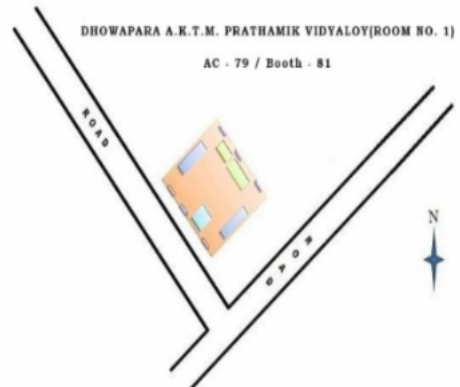

নির্বাচক নিবন্ধন আধিকারিকের স্বাক্ষর

Nazri Naksha

Google Map View

Polling Station Building Front View

Polling Station Front View

Cad View

Key MAP View

1 নাম : জাহেদ আলি পিতার নাম: সাদাই সেখ বাড়ির নং : n0031 বয়স : 54 লিঙ্গ : পুরুষ ফটো উপলব্ধ	WB/11/070/438042	2 নাম : ইব্রাহিম মোল্লা পিতার নাম: ফকির মোল্লা বাড়ির নং : n0050 বয়স : 50 লিঙ্গ : পুরুষ ফটো উপলব্ধ	GMY2396463	3 নাম : মাহুজা মোল্লা স্বামীর নাম: ইব্রাহিম মোল্লা বাড়ির নং : n0050 বয়স : 47 লিঙ্গ : মহিলা ফটো উপলব্ধ	GMY2396471
4 নাম : রিপন সেখ পিতার নাম: কালাম সেখ বাড়ির নং : n0079 বয়স : 28 লিঙ্গ : পুরুষ ফটো উপলব্ধ	WPL1782085	5 নাম : মিনাজউদ্দিন সেখ পিতার নাম: আব্দুল রহিম সেখ বাড়ির নং : n0060 বয়স : 36 লিঙ্গ : পুরুষ ফটো উপলব্ধ	WPL1214808	6 নাম : ইকবাল হোসেন পিতার নাম: আব্দুল রহিম সেখ বাড়ির নং : n0060 বয়স : 38 লিঙ্গ : পুরুষ ফটো উপলব্ধ	GMY2503621
7 নাম : আফরোজা বিবি স্বামীর নাম: ইকবাল হোসেন বাড়ির নং : n0060 বয়স : 28 লিঙ্গ : মহিলা ফটো উপলব্ধ	WPL1877984	8 নাম : মুকবুল হোসেন পিতার নাম: জিলানি সেখ বাড়ির নং : n0175 বয়স : 25 লিঙ্গ : পুরুষ ফটো উপলব্ধ	WPL2402956	9 নাম : বেলুকা খাতুন বিবি স্বামীর নাম: গিয়াসউদ্দিন সেখ বাড়ির নং : n0217 বয়স : 31 লিঙ্গ : মহিলা ফটো উপলব্ধ	WPL1650936
10 নাম : আবুতাহির সেখ পিতার নাম: মুকসেদ আলী বাড়ির নং : n0023 বয়স : 22 লিঙ্গ : পুরুষ ফটো উপলব্ধ	WPL1782168	11 নাম : পিঙ্কি খাতুন স্বামীর নাম: রিপন সেখ বাড়ির নং : এন0148 বয়স : 23 লিঙ্গ : মহিলা ফটো উপলব্ধ	WPL2569309	12 নাম : বিল্টু সেখ পিতার নাম: ইসকন সেখ বাড়ির নং : এন0158 বয়স : 30 লিঙ্গ : পুরুষ ফটো উপলব্ধ	WPL2565745
13 নাম : সামিম সেখ পিতার নাম: ইসকন সেখ বাড়ির নং : এন0158 বয়স : 21 লিঙ্গ : পুরুষ ফটো উপলব্ধ	WPL2565612	14 নাম : সানুয়ারা খাতুন স্বামীর নাম: মিনাজউদ্দিন সেখ বাড়ির নং : এন0060 বয়স : 29 লিঙ্গ : মহিলা ফটো উপলব্ধ	WPL1994730	15 নাম : আবদুল রহিম সেখ পিতার নাম: আব্দুল হাফিজ সেখ বাড়ির নং : n0060 বয়স : 62 লিঙ্গ : পুরুষ ফটো উপলব্ধ	WPL2121622
16 নাম : মিনারুল মোল্লা পিতার নাম: ইব্রাহিম মোল্লা বাড়ির নং : n0050 বয়স : 28 লিঙ্গ : পুরুষ ফটো উপলব্ধ	WPL1782119	17 নাম : আব্দুল ওদুদ সেখ পিতার নাম: মুকসেদ আলি বাড়ির নং : n0023 বয়স : 26 লিঙ্গ : পুরুষ ফটো উপলব্ধ	WPL1385855	18 নাম : সাহিরা বিবি স্বামীর নাম: মুকসেদ আলি বাড়ির নং : n0023 বয়স : 49 লিঙ্গ : মহিলা ফটো উপলব্ধ	WPL2118024
19 নাম : ইসকান সেখ পিতার নাম: জমির সেখ বাড়ির নং : n0079 বয়স : 41 লিঙ্গ : পুরুষ ফটো উপলব্ধ	WPL1306158	20 নাম : জহুরা বিবি স্বামীর নাম: সিরাজ সেখ বাড়ির নং : n0224 বয়স : 60 লিঙ্গ : মহিলা ফটো উপলব্ধ	WB/11/070/438085	21 নাম : সালমা খাতুন পিতার নাম: সালাম সেখ বাড়ির নং : N0047 বয়স : 27 লিঙ্গ : মহিলা ফটো উপলব্ধ	WPL1946326
22 নাম : মাঝিয়া খাতুন স্বামীর নাম: লতিফ সেখ বাড়ির নং : N0047 বয়স : 27 লিঙ্গ : মহিলা ফটো উপলব্ধ	WPL1946318	23 নাম : বেনি আমিন সেখ পিতার নাম: আব্দুল রহিম সেখ বাড়ির নং : n0060 বয়স : 31 লিঙ্গ : পুরুষ ফটো উপলব্ধ	WPL1609908	24 নাম : শাকিরা খাতুন পিতার নাম: মুকসেদ আলী বাড়ির নং : n0023 বয়স : 25 লিঙ্গ : মহিলা ফটো উপলব্ধ	WPL1782192
25 নাম : খোসেদা বিবি স্বামীর নাম: জাহেদ আলি বাড়ির নং : n0031 বয়স : 39 লিঙ্গ : মহিলা ফটো উপলব্ধ	GMY1749993	26 নাম : সাগরিমা খাতুন স্বামীর নাম: বেনি আমিন সেখ বাড়ির নং : n0060 বয়স : 31 লিঙ্গ : মহিলা ফটো উপলব্ধ	ZUY1450949	27 নাম : সালমান সেখ পিতার নাম: মুকসেদ আলী বাড়ির নং : N0023 বয়স : 24 লিঙ্গ : পুরুষ ফটো উপলব্ধ	WPL2351526
28 নাম : সেখ আনসার পিতার নাম: মিনাজউদ্দিন বাড়ির নং : N0029 বয়স : 63 লিঙ্গ : পুরুষ ফটো উপলব্ধ	WPL2352995	29 নাম : আছিয়া বিবি স্বামীর নাম: আব্দুল রহিম সেখ বাড়ির নং : n0060 বয়স : 66 লিঙ্গ : মহিলা ফটো উপলব্ধ	WPL2332112	30 নাম : নাসেরা বেওয়া স্বামীর নাম: কালাম সেখ বাড়ির নং : n0079 বয়স : 57 লিঙ্গ : মহিলা ফটো উপলব্ধ	WPL2117430