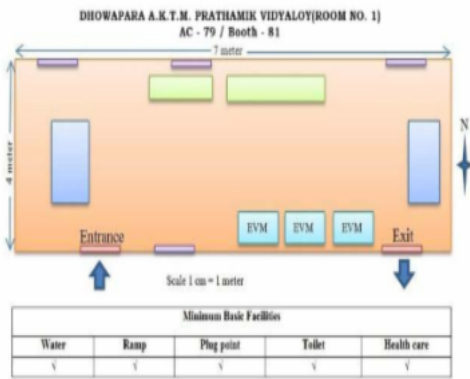

নির্বাচক নিবন্ধন আধিকারিকের স্বাক্ষর

Nazri Naksha

Google Map View

Polling Station Building Front View

Polling Station Front View

Cad View

Key MAP View

1 নাম : জাহেদ আলি পিতার নাম: সাদাই সেখ বাড়ির নং : n0031 বয়স : 54 লিঙ্গ : পুরুষ ফটো উপলব্ধ	WB/11/070/438042	2 নাম : ইব্রাহিম মোল্লা পিতার নাম: ফকির মোল্লা বাড়ির নং : n0050 বয়স : 50 লিঙ্গ : পুরুষ ফটো উপলব্ধ	GMY2396463	3 নাম : মাহুজা মোল্লা স্বামীর নাম: ইব্রাহিম মোল্লা বাড়ির নং : n0050 বয়স : 47 লিঙ্গ : মহিলা ফটো উপলব্ধ	GMY2396471
4 নাম : রিপন সেখ পিতার নাম: কালাম সেখ বাড়ির নং : n0079 বয়স : 28 লিঙ্গ : পুরুষ ফটো উপলব্ধ	WPL1782085	5 নাম : মিনাজউদ্দিন সেখ পিতার নাম: আব্দুল রহিম সেখ বাড়ির নং : n0060 বয়স : 36 লিঙ্গ : পুরুষ ফটো উপলব্ধ	WPL1214808	6 নাম : ইকবাল হোসেন পিতার নাম: আব্দুল রহিম সেখ বাড়ির নং : n0060 বয়স : 38 লিঙ্গ : পুরুষ ফটো উপলব্ধ	GMY2503621
7 নাম : আফরোজা বিবি স্বামীর নাম: ইকবাল হোসেন বাড়ির নং : n0060 বয়স : 28 লিঙ্গ : মহিলা ফটো উপলব্ধ	WPL1877984	8 নাম : মুকবুল হোসেন পিতার নাম: জিলানি সেখ বাড়ির নং : n0175 বয়স : 25 লিঙ্গ : পুরুষ ফটো উপলব্ধ	WPL2402956	9 নাম : বেলুকা খাতুন বিবি স্বামীর নাম: গিয়াসউদ্দিন সেখ বাড়ির নং : n0217 বয়স : 31 লিঙ্গ : মহিলা ফটো উপলব্ধ	WPL1650936
10 নাম : আবুতাহির সেখ পিতার নাম: মুকসেদ আলী বাড়ির নং : n0023 বয়স : 22 লিঙ্গ : পুরুষ ফটো উপলব্ধ	WPL1782168	11 নাম : পিঙ্কি খাতুন স্বামীর নাম: রিপন সেখ বাড়ির নং : এন0148 বয়স : 23 লিঙ্গ : মহিলা ফটো উপলব্ধ	WPL2569309	12 নাম : বিল্টু সেখ পিতার নাম: ইসকন সেখ বাড়ির নং : এন0158 বয়স : 30 লিঙ্গ : পুরুষ ফটো উপলব্ধ	WPL2565745
13 নাম : সামিম সেখ পিতার নাম: ইসকন সেখ বাড়ির নং : এন0158 বয়স : 21 লিঙ্গ : পুরুষ ফটো উপলব্ধ	WPL2565612	14 নাম : সানুয়ারা খাতুন স্বামীর নাম: মিনাজউদ্দিন সেখ বাড়ির নং : এন0060 বয়স : 29 লিঙ্গ : মহিলা ফটো উপলব্ধ	WPL1994730	15 নাম : আবদুল রহিম সেখ পিতার নাম: আব্দুল হাফিজ সেখ বাড়ির নং : n0060 বয়স : 62 লিঙ্গ : পুরুষ ফটো উপলব্ধ	WPL2121622
16 নাম : মিনারুল মোল্লা পিতার নাম: ইব্রাহিম মোল্লা বাড়ির নং : n0050 বয়স : 28 লিঙ্গ : পুরুষ ফটো উপলব্ধ	WPL1782119	17 নাম : আব্দুল ওদুদ সেখ পিতার নাম: মুকসেদ আলি বাড়ির নং : n0023 বয়স : 26 লিঙ্গ : পুরুষ ফটো উপলব্ধ	WPL1385855	18 নাম : সাহিরা বিবি স্বামীর নাম: মুকসেদ আলি বাড়ির নং : n0023 বয়স : 49 লিঙ্গ : মহিলা ফটো উপলব্ধ	WPL2118024
19 নাম : ইসকান সেখ পিতার নাম: জমির সেখ বাড়ির নং : n0079 বয়স : 41 লিঙ্গ : পুরুষ ফটো উপলব্ধ	WPL1306158	20 নাম : জহুরা বিবি স্বামীর নাম: সিরাজ সেখ বাড়ির নং : n0224 বয়স : 60 লিঙ্গ : মহিলা ফটো উপলব্ধ	WB/11/070/438085	21 নাম : সালমা খাতুন পিতার নাম: সালাম সেখ বাড়ির নং : N0047 বয়স : 27 লিঙ্গ : মহিলা ফটো উপলব্ধ	WPL1946326
22 নাম : মাঝিয়া খাতুন স্বামীর নাম: লতিফ সেখ বাড়ির নং : N0047 বয়স : 27 লিঙ্গ : মহিলা ফটো উপলব্ধ	WPL1946318	23 নাম : বেনি আমিন সেখ পিতার নাম: আব্দুল রহিম সেখ বাড়ির নং : n0060 বয়স : 31 লিঙ্গ : পুরুষ ফটো উপলব্ধ	WPL1609908	24 নাম : শাকিরা খাতুন পিতার নাম: মুকসেদ আলী বাড়ির নং : n0023 বয়স : 25 লিঙ্গ : মহিলা ফটো উপলব্ধ	WPL1782192
25 নাম : খোসেদা বিবি স্বামীর নাম: জাহেদ আলি বাড়ির নং : n0031 বয়স : 39 লিঙ্গ : মহিলা ফটো উপলব্ধ	GMY1749993	26 নাম : সাগরিমা খাতুন স্বামীর নাম: বেনি আমিন সেখ বাড়ির নং : n0060 বয়স : 31 লিঙ্গ : মহিলা ফটো উপলব্ধ	ZUY1450949	27 নাম : সালমান সেখ পিতার নাম: মুকসেদ আলী বাড়ির নং : N0023 বয়স : 24 লিঙ্গ : পুরুষ ফটো উপলব্ধ	WPL2351526
28 নাম : সেখ আনসার পিতার নাম: মিনাজউদ্দিন বাড়ির নং : N0029 বয়স : 63 লিঙ্গ : পুরুষ ফটো উপলব্ধ	WPL2352995	29 নাম : আছিয়া বিবি স্বামীর নাম: আব্দুল রহিম সেখ বাড়ির নং : n0060 বয়স : 66 লিঙ্গ : মহিলা ফটো উপলব্ধ	WPL2332112	30 নাম : নাসেরা বেওয়া স্বামীর নাম: কালাম সেখ বাড়ির নং : n0079 বয়স : 57 লিঙ্গ : মহিলা ফটো উপলব্ধ	WPL2117430