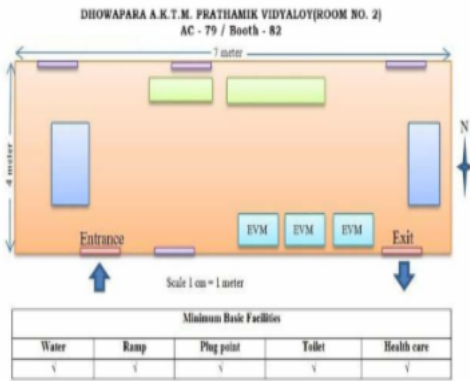

Key MAP View

1 নাম : জালিমা বিবি সেখ স্বামীর নাম: আবুহান্নান সেখ বাড়ির নং : n0227 বয়স : 50 লিঙ্গ : মহিলা	GMY2394021 ফটো উপলব্ধ	2 নাম : মনিরুল সেখ পিতার নাম: হান্নান সেখ বাড়ির নং : n0227 বয়স : 35 লিঙ্গ : পুরুষ	WPL1386218 ফটো উপলব্ধ	3 নাম : সাইফুন খাতুন বিবি স্বামীর নাম: সেলিমরোজা বাড়ির নং : n0193 বয়স : 37 লিঙ্গ : মহিলা	WPL1216092 ফটো উপলব্ধ
4 নাম : পারভিনা খাতুন বিবি স্বামীর নাম: আবেদ আলী সেখ বাড়ির নং : n0189 বয়স : 39 লিঙ্গ : মহিলা	GMY2660637 ফটো উপলব্ধ	5 নাম : নারফিসা বিবি স্বামীর নাম: তাজিবুর রহমান বাড়ির নং : n0074 বয়স : 29 লিঙ্গ : মহিলা	WPL1946417 ফটো উপলব্ধ	6 নাম : আপিনা বিবি স্বামীর নাম: নাদিম সেখ বাড়ির নং : n0111 বয়স : 26 লিঙ্গ : মহিলা	WPL1946433 ফটো উপলব্ধ
7 নাম : ককিলা বিবি স্বামীর নাম: বাপি সেখ বাড়ির নং : n0111 বয়স : 30 লিঙ্গ : মহিলা	WPL1946441 ফটো উপলব্ধ	8 নাম : সেরিনা বিবি স্বামীর নাম: মহম্মদ হিদার সেখ বাড়ির নং : n0112 বয়স : 42 লিঙ্গ : মহিলা	WPL1946490 ফটো উপলব্ধ	9 নাম : সোনালী বিবি স্বামীর নাম: খোসবারি মল্লিক বাড়ির নং : N0242 বয়স : 31 লিঙ্গ : মহিলা	WPL1946524 ফটো উপলব্ধ
10 নাম : ফজলুর রহমান পিতার নাম: আব্দুল হাকিম বাড়ির নং : N0009 বয়স : 52 লিঙ্গ : পুরুষ	WPL1946532 ফটো উপলব্ধ	11 নাম : বন্যা বিবি স্বামীর নাম: মুরশিদ আলী সেখ বাড়ির নং : n0095 বয়স : 27 লিঙ্গ : মহিলা	WPL1946359 ফটো উপলব্ধ	12 নাম : রুপসোনা বিবি স্বামীর নাম: জামসেদ সেখ বাড়ির নং : n0042 বয়স : 28 লিঙ্গ : মহিলা	WPL1946375 ফটো উপলব্ধ
13 নাম : রহিমা বিবি স্বামীর নাম: আশরাফ আলী সেখ বাড়ির নং : n0082 বয়স : 29 লিঙ্গ : মহিলা	WPL1946656 ফটো উপলব্ধ	14 নাম : ফনিলা বিবি স্বামীর নাম: সাহারুল সেখ বাড়ির নং : N0036 বয়স : 30 লিঙ্গ : মহিলা	WPL1946516 ফটো উপলব্ধ	15 নাম : লাভলী বিবি স্বামীর নাম: মুশাররফ সেখ বাড়ির নং : n0265 বয়স : 36 লিঙ্গ : মহিলা	GMY2775658 ফটো উপলব্ধ
16 নাম : ছালেমা বিবি স্বামীর নাম: আকতার আলী সেখ বাড়ির নং : n0239 বয়স : 47 লিঙ্গ : মহিলা	GMY2775823 ফটো উপলব্ধ	17 নাম : আকতার আলী সেখ পিতার নাম: এবাদত সেখ বাড়ির নং : n0239 বয়স : 43 লিঙ্গ : পুরুষ	GMY2394575 ফটো উপলব্ধ	18 নাম : শেরফুল সেখ পিতার নাম: এবাদত সেখ বাড়ির নং : n0239 বয়স : 42 লিঙ্গ : পুরুষ	GMY2157485 ফটো উপলব্ধ
19 নাম : আশরাফ সেখ পিতার নাম: এবাদত সেখ বাড়ির নং : n0239 বয়স : 36 লিঙ্গ : পুরুষ	GMY2157469 ফটো উপলব্ধ	20 নাম : রাফিজা বিবি স্বামীর নাম: আশরাফ সেখ বাড়ির নং : n0239 বয়স : 42 লিঙ্গ : মহিলা	GMY2660678 ফটো উপলব্ধ	21 নাম : মঞ্জুরা বিবি স্বামীর নাম: শেরফুল সেখ বাড়ির নং : n0239 বয়স : 41 লিঙ্গ : মহিলা	MVQ2639243 ফটো উপলব্ধ
22 নাম : তকলিফুন বেগম স্বামীর নাম: আব্দুর রহিম সেখ বাড়ির নং : n0219 বয়স : 27 লিঙ্গ : মহিলা	WPL1946706 ফটো উপলব্ধ	23 নাম : জামিরুল সেখ পিতার নাম: আবুহান্নান সেখ বাড়ির নং : n0227 বয়স : 29 লিঙ্গ : পুরুষ	WPL1782507 ফটো উপলব্ধ	24 নাম : হাসিনুর খাতুন স্বামীর নাম: জামিরুল সেখ বাড়ির নং : এন0227 বয়স : 27 লিঙ্গ : মহিলা	WPL2637742 ফটো উপলব্ধ
25 নাম : বাবুল রহমান পিতার নাম: ফজলুর রহমান বাড়ির নং : n0009 বয়স : 28 লিঙ্গ : পুরুষ	WPL1878941 ফটো উপলব্ধ	26 নাম : মৌসুমী খাতুন স্বামীর নাম: বাবুল রহমান বাড়ির নং : এন0009 বয়স : 24 লিঙ্গ : মহিলা	WPL2579928 ফটো উপলব্ধ	27 নাম : আকরাম সেখ পিতার নাম: আশরাফ সেখ বাড়ির নং : এন02 বয়স : 21 লিঙ্গ : পুরুষ	WPL2596906 ফটো উপলব্ধ
28 নাম : রাফিয়া বিবি স্বামীর নাম: ফজলুর রহমান বাড়ির নং : n0009 বয়স : 44 লিঙ্গ : মহিলা	GMY2775757 ফটো উপলব্ধ	29 নাম : স্বপনা খাতুন পিতার নাম: কামারুল সেখ বাড়ির নং : n0080 বয়স : 26 লিঙ্গ : মহিলা	WPL1946631 ফটো উপলব্ধ	30 নাম : কুরমান সেখ পিতার নাম: হোসেন আলী সেখ বাড়ির নং : n0079 বয়স : 26 লিঙ্গ : পুরুষ	WPL1946391 ফটো উপলব্ধ