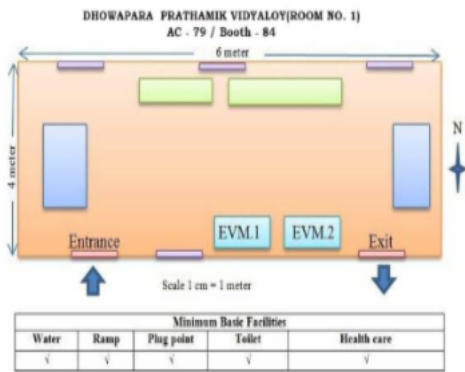

নির্বাচক নিবন্ধন আধিকারিকের স্বাক্ষর

Nazri Naksha

Google Map View

Polling Station Building Front View

Polling Station Front View

Cad View

Key MAP View

1 নাম : টুম্পা বিবি স্বামীর নাম: হামিদুল সেখ বাড়ির নং : n0208 বয়স : 29 লিঙ্গ : মহিলা	WPL1947167 ফটো উপলব্ধ	2 নাম : মহব্বত হোসেন পিতার নাম: রেজাউল সেখ বাড়ির নং : n0221 বয়স : 26 লিঙ্গ : পুরুষ	WPL1947068 ফটো উপলব্ধ	3 নাম : রুপালী বিবি স্বামীর নাম: মিনারুল সেখ বাড়ির নং : n0212 বয়স : 35 লিঙ্গ : মহিলা	WPL1947043 ফটো উপলব্ধ
4 নাম : মনোয়ারা বিবি স্বামীর নাম: আশাদুল্লা সেখ বাড়ির নং : n0196 বয়স : 51 লিঙ্গ : মহিলা	WPL1947035 ফটো উপলব্ধ	5 নাম : ফল্গুনী বিশ্বাস পিতার নাম: বিজয় বিশ্বাস বাড়ির নং : N0002 বয়স : 26 লিঙ্গ : মহিলা	WPL1946920 ফটো উপলব্ধ	6 নাম : উৎপল মণ্ডল পিতার নাম: উত্তম মণ্ডল বাড়ির নং : N0069 বয়স : 26 লিঙ্গ : পুরুষ	WPL1946953 ফটো উপলব্ধ
7 নাম : রুমপি মণ্ডল পিতার নাম: কার্তিক মণ্ডল বাড়ির নং : N0007 বয়স : 26 লিঙ্গ : মহিলা	WPL1946938 ফটো উপলব্ধ	8 নাম : সুরাজ কর্মকার পিতার নাম: সান্ধী কর্মকার বাড়ির নং : n0047 বয়স : 27 লিঙ্গ : পুরুষ	WPL1879659 ফটো উপলব্ধ	9 নাম : অনিমা কর্মকার স্বামীর নাম: রনজিৎ কর্মকার বাড়ির নং : n0055 বয়স : 71 লিঙ্গ : মহিলা	WB/11/070/429759 ফটো উপলব্ধ
10 নাম : রনজিত কর্মকার পিতার নাম: শ্যামাপদ কর্মকার বাড়ির নং : n0055 বয়স : 78 লিঙ্গ : পুরুষ	WB/11/070/429710 ফটো উপলব্ধ	11 নাম : জয়দেব কর্মকার পিতার নাম: সুধীর কর্মকার বাড়ির নং : n0049 বয়স : 52 লিঙ্গ : পুরুষ	WB/11/070/429471 ফটো উপলব্ধ	12 নাম : টিঙ্কু কর্মকার স্বামীর নাম: অরুণ কর্মকার বাড়ির নং : n0048 বয়স : 40 লিঙ্গ : মহিলা	WPL0360073 ফটো উপলব্ধ
13 নাম : সুজাতা কর্মকার পিতার নাম: গোপীনাথ কর্মকার বাড়ির নং : এন0048 বয়স : 25 লিঙ্গ : মহিলা	WPL2004869 ফটো উপলব্ধ	14 নাম : বিশ্বজিৎ কর্মকার পিতার নাম: সুরজিৎ কর্মকার বাড়ির নং : এন0055 বয়স : 25 লিঙ্গ : পুরুষ	WPL2004927 ফটো উপলব্ধ	15 নাম : বৈশাখী কর্মকার স্বামীর নাম: সুরজিৎ কর্মকার বাড়ির নং : n0055 বয়স : 42 লিঙ্গ : মহিলা	GMY2659944 ফটো উপলব্ধ
16 নাম : সুরজিত কর্মকার পিতার নাম: রণজিৎ কর্মকার বাড়ির নং : n0055 বয়স : 47 লিঙ্গ : পুরুষ	GMY1614148 ফটো উপলব্ধ	17 নাম : মীরা কর্মকার স্বামীর নাম: স্বরূপ কর্মকার বাড়ির নং : N0048 বয়স : 35 লিঙ্গ : মহিলা	WPL1484211 ফটো উপলব্ধ	18 নাম : সুজন কর্মকার পিতার নাম: নিমাই কর্মকার বাড়ির নং : n0049 বয়স : 40 লিঙ্গ : পুরুষ	GMY2503159 ফটো উপলব্ধ
19 নাম : রাখি কর্মকার পিতার নাম: দীপক কর্মকার বাড়ির নং : এন0049 বয়স : 22 লিঙ্গ : মহিলা	WPL2579969 ফটো উপলব্ধ	20 নাম : মৌমিতা মন্ডল স্বামীর নাম: দেবশিষ কর্মকার বাড়ির নং : N0049 বয়স : 24 লিঙ্গ : মহিলা	WPL2360386 ফটো উপলব্ধ	21 নাম : শিউলি কর্মকার স্বামীর নাম: সুজন কর্মকার বাড়ির নং : N0049 বয়স : 30 লিঙ্গ : মহিলা	WPL1782903 ফটো উপলব্ধ
22 নাম : শান্তি কর্মকার স্বামীর নাম: নারায়ণ কর্মকার বাড়ির নং : n0047 বয়স : 86 লিঙ্গ : মহিলা	WB/11/070/429740 ফটো উপলব্ধ	23 নাম : সান্ধী কর্মকার পিতার নাম: নারায়ণ কর্মকার বাড়ির নং : n0047 বয়স : 53 লিঙ্গ : পুরুষ	WB/11/070/429627 ফটো উপলব্ধ	24 নাম : অঞ্জনা কর্মকার স্বামীর নাম: সান্ধী কর্মকার বাড়ির নং : n0047 বয়স : 50 লিঙ্গ : মহিলা	WB/11/070/429739 ফটো উপলব্ধ
25 নাম : সন্তোষ কুমার কর্মকার পিতার নাম: নারায়ণ কর্মকার বাড়ির নং : n0047 বয়স : 41 লিঙ্গ : পুরুষ	GMY2659936 ফটো উপলব্ধ	26 নাম : মহামায়া কর্মকার স্বামীর নাম: সন্তোষ কর্মকার বাড়ির নং : n0047 বয়স : 39 লিঙ্গ : মহিলা	WPL0360164 ফটো উপলব্ধ	27 নাম : রেনুকা কর্মকার স্বামীর নাম: অনন্ত কর্মকার বাড়ির নং : n0048 বয়স : 76 লিঙ্গ : মহিলা	WB/11/070/429738 ফটো উপলব্ধ
28 নাম : গোপীনাথ কর্মকার পিতার নাম: অনন্ত কর্মকার বাড়ির নং : n0048 বয়স : 57 লিঙ্গ : পুরুষ	WB/11/070/429121 ফটো উপলব্ধ	29 নাম : ভগবতী কর্মকার স্বামীর নাম: গোপীনাথ কর্মকার বাড়ির নং : n0048 বয়স : 53 লিঙ্গ : মহিলা	GMY2155711 ফটো উপলব্ধ	30 নাম : স্বরূপ কর্মকার পিতার নাম: অনন্ত কর্মকার বাড়ির নং : n0048 বয়স : 38 লিঙ্গ : পুরুষ	WPL0360065 ফটো উপলব্ধ