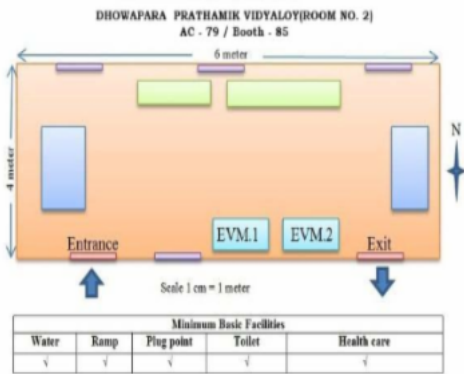

নির্বাচক নিবন্ধন আধিকারিকের স্বাক্ষর

Nazri Naksha

Google Map View

**Dhawapara Prathamik Vidyalay  
(Room No. - 2)  
AC - 79 / Booth No - 85**

Polling Station Building Front View

Polling Station Front View

Cad View