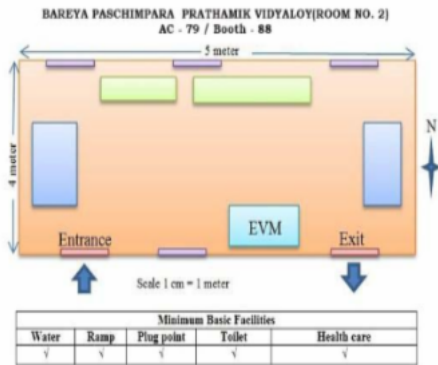

নির্বাচক নিবন্ধন আধিকারিকের স্বাক্ষর

Nazri Naksha

Google Map View

Bareya Paschimpara Prathamik Vidyalay (Room No. 2)
AC - 79 / Booth No - 88

Polling Station Building Front View

Polling Station Front View

Cad View