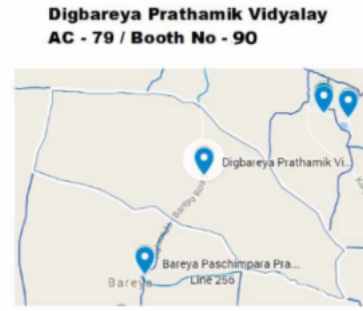

Google Map View