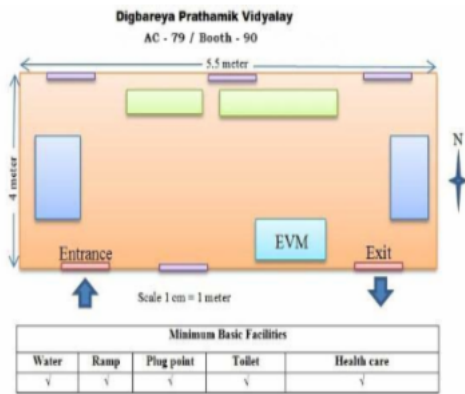

নির্বাচক নিবন্ধন আধিকারিকের স্বাক্ষর

Nazri Naksha

Google Map View

Polling Station Building Front View

Polling Station Front View

Cad View

Key MAP View

1 নাম : নাদেরা খাতুন বিবি স্বামীর নাম: জামরুল মন্ডল বাড়ির নং : n0049 বয়স : 37 লিঙ্গ : মহিলা	GMY2772515 ফটো উপলব্ধ	2 নাম : ইমরান হোসেন পিতার নাম: আব্দুল হোসেন মন্ডল বাড়ির নং : n0001 বয়স : 26 লিঙ্গ : পুরুষ	WPL1973627 ফটো উপলব্ধ	3 নাম : মুশিদা খাতুন বিবি স্বামীর নাম: মিজারুল সেখ বাড়ির নং : n0015 বয়স : 38 লিঙ্গ : মহিলা	GMY2772267 ফটো উপলব্ধ
4 নাম : সাবিনা ইয়াসমিন স্বামীর নাম: হাসিবুর রহমান বাড়ির নং : n0072 বয়স : 36 লিঙ্গ : মহিলা	WPL1203033 ফটো উপলব্ধ	5 নাম : মানিফা বেগম বিশ্বাস স্বামীর নাম: আজগার বিশ্বাস বাড়ির নং : এন000 বয়স : 46 লিঙ্গ : মহিলা	GMY2143675 ফটো উপলব্ধ	6 নাম : গুনফনুলেছা বিবি স্বামীর নাম: দোয়াত সেখ বাড়ির নং : n0006 বয়স : 38 লিঙ্গ : মহিলা	GMY2657732 ফটো উপলব্ধ
7 নাম : খোসনাহার বিবি স্বামীর নাম: আলমিন মন্ডল বাড়ির নং : n0028 বয়স : 43 লিঙ্গ : মহিলা	GMY2771897 ফটো উপলব্ধ	8 নাম : সাবানা পারভিন পিতার নাম: মনু মন্ডল বাড়ির নং : n0039 বয়স : 28 লিঙ্গ : মহিলা	WPL1853373 ফটো উপলব্ধ	9 নাম : ফরিদা খাতুন স্বামীর নাম: তিতুমীর সেখ বাড়ির নং : n0033 বয়স : 34 লিঙ্গ : মহিলা	WPL1201649 ফটো উপলব্ধ
10 নাম : নোনেহার খাতুন বিবি স্বামীর নাম: আজাই মল্লিক বাড়ির নং : এন000 বয়স : 33 লিঙ্গ : মহিলা	WPL1852656 ফটো উপলব্ধ	11 নাম : আজগার বিশ্বাস পিতার নাম: কায়মদ্দিন বিশ্বাস বাড়ির নং : এন00 বয়স : 50 লিঙ্গ : পুরুষ	GMY2143667 ফটো উপলব্ধ	12 নাম : নাসিবা মন্ডল স্বামীর নাম: কামরুল মন্ডল বাড়ির নং : n0035 বয়স : 35 লিঙ্গ : মহিলা	WPL1339647 ফটো উপলব্ধ
13 নাম : লিলুফা বিবি স্বামীর নাম: মনিরুজ্জামান মন্ডল বাড়ির নং : n0023 বয়স : 44 লিঙ্গ : মহিলা	GMY2771947 ফটো উপলব্ধ	14 নাম : আক্তার ই জাহান খাতুন স্বামীর নাম: ইমরান হোসেন বাড়ির নং : 79 বয়স : 23 লিঙ্গ : মহিলা	WPL2518561 ফটো উপলব্ধ	15 নাম : মনজিরা খাতুন স্বামীর নাম: টিলন মন্ডল বাড়ির নং : n0076 বয়স : 32 লিঙ্গ : মহিলা	WPL1503697 ফটো উপলব্ধ
16 নাম : নাসের খাতুন স্বামীর নাম: মজিবুর রহমান মন্ডল বাড়ির নং : এন0035 বয়স : 36 লিঙ্গ : মহিলা	UNF0963009 ফটো উপলব্ধ	17 নাম : মাওছবা খাতুন পিতার নাম: এলাম মন্ডল বাড়ির নং : n0043 বয়স : 28 লিঙ্গ : মহিলা	WPL1853415 ফটো উপলব্ধ	18 নাম : ফিরোজা খাতুন পিতার নাম: সবেদুল্লা সেখ বাড়ির নং : n0040 বয়স : 28 লিঙ্গ : মহিলা	WPL1853381 ফটো উপলব্ধ
19 নাম : সালমা খাতুন স্বামীর নাম: হিয়াত আলি সেখ বাড়ির নং : n0051 বয়স : 30 লিঙ্গ : মহিলা	WPL1774884 ফটো উপলব্ধ	20 নাম : রেমপিয়া (খাতুন)বিবি স্বামীর নাম: রহিদুল সেখ বাড়ির নং : n0011 বয়স : 36 লিঙ্গ : মহিলা	WPL1219013 ফটো উপলব্ধ	21 নাম : সেরিনা বিবি স্বামীর নাম: সফিকুল ইসলাম বাড়ির নং : এন0017 বয়স : 33 লিঙ্গ : মহিলা	WPL1999309 ফটো উপলব্ধ
22 নাম : সফিকুল ইসলাম পিতার নাম: আব্দুল সেখ বাড়ির নং : n0017 বয়স : 37 লিঙ্গ : পুরুষ	GMY2657799 ফটো উপলব্ধ	23 নাম : মৌসুমী খাতুন পিতার নাম: নেফাজউদ্দিন মন্ডল বাড়ির নং : 79 বয়স : 45 লিঙ্গ : মহিলা	WPL2508448 ফটো উপলব্ধ	24 নাম : পলি খাতুন পিতার নাম: জাহ্নাত আলি সেখ বাড়ির নং : 79 বয়স : 22 লিঙ্গ : মহিলা	WPL2508471 ফটো উপলব্ধ
25 নাম : স্বপ্না খাতুন পিতার নাম: আনারুল মণ্ডল বাড়ির নং : n0001 বয়স : 26 লিঙ্গ : মহিলা	WPL1973619 ফটো উপলব্ধ	26 নাম : ছবিতা খাতুন স্বামীর নাম: রমজান আলি সেখ বাড়ির নং : n0078 বয়স : 28 লিঙ্গ : মহিলা	WPL1902485 ফটো উপলব্ধ	27 নাম : সাকিনা খাতুন স্বামীর নাম: রবিউল হক বাড়ির নং : n000 বয়স : 29 লিঙ্গ : মহিলা	WPL2336915 ফটো উপলব্ধ
28 নাম : রেজিনা খাতুন স্বামীর নাম: ইদ মোবারক মন্ডল বাড়ির নং : এন00011 বয়স : 27 লিঙ্গ : মহিলা	WPL1999333 ফটো উপলব্ধ	29 নাম : মধুমিতা খাতুন পিতার নাম: নাজির হোসেন সেখ বাড়ির নং : 79 বয়স : 23 লিঙ্গ : মহিলা	WPL2518223 ফটো উপলব্ধ	30 নাম : রুখসানা খাতুন পিতার নাম: আবুল বাসার মন্ডল বাড়ির নং : n0001 বয়স : 26 লিঙ্গ : মহিলা	WPL1973692 ফটো উপলব্ধ