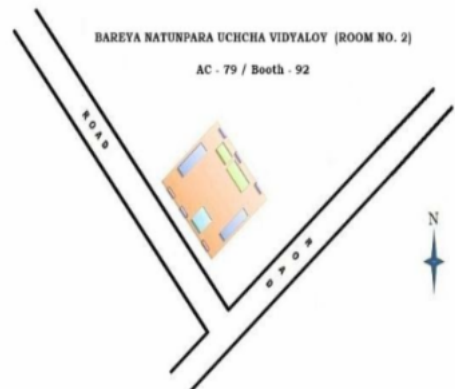

নির্বাচক নিবন্ধন আধিকারিকের স্বাক্ষর

Nazri Naksha

Google Map View

Polling Station Building Front View

Polling Station Front View

Cad View

Key MAP View

1 নাম : লাবনী ঘোষ স্বামীর নাম: দীনেশ ঘোষ বাড়ির নং : n0159 বয়স : 28 লিঙ্গ : মহিলা	WPL1969138 ফটো উপলব্ধ	2 নাম : সোনালী রায় বিশ্বাস স্বামীর নাম: পরিতোষ রায় বাড়ির নং : N0034 বয়স : 28 লিঙ্গ : মহিলা	WPL1969278 ফটো উপলব্ধ	3 নাম : রীমা রায় স্বামীর নাম: প্রদীপ রায় বাড়ির নং : n0057 বয়স : 27 লিঙ্গ : মহিলা	WPL1969161 ফটো উপলব্ধ
4 নাম : ষষ্ঠী (মন্ডল) ঘোষ স্বামীর নাম: আনন্দ ঘোষ বাড়ির নং : n0179 বয়স : 61 লিঙ্গ : মহিলা	GMY2808988 ফটো উপলব্ধ	5 নাম : অনিতা (রায়)বায়েন স্বামীর নাম: সুব্রত রায় বাড়ির নং : n0182 বয়স : 44 লিঙ্গ : মহিলা	GMY2371417 ফটো উপলব্ধ	6 নাম : সুব্রত কর্মকার পিতার নাম: সুকুমার কর্মকার বাড়ির নং : n0131 বয়স : 29 লিঙ্গ : পুরুষ	WPL1882356 ফটো উপলব্ধ
7 নাম : লক্ষ্মন কর্মকার পিতার নাম: শিব কর্মকার বাড়ির নং : n0006 বয়স : 73 লিঙ্গ : পুরুষ	WPL2549137 ফটো উপলব্ধ	8 নাম : রাজেশ কর্মকার পিতার নাম: রাজু কর্মকার বাড়ির নং : এন0002 বয়স : 23 লিঙ্গ : পুরুষ	WPL2520286 ফটো উপলব্ধ	9 নাম : দীপ কর্মকার পিতার নাম: কেট্ট কর্মকার বাড়ির নং : n0007 বয়স : 24 লিঙ্গ : পুরুষ	WPL2331262 ফটো উপলব্ধ
10 নাম : গোপাল কর্মকার পিতার নাম: চন্ডী কর্মকার বাড়ির নং : n0005 বয়স : 32 লিঙ্গ : পুরুষ	WPL1785328 ফটো উপলব্ধ	11 নাম : চণ্ডী কর্মকার পিতার নাম: শিব কর্মকার বাড়ির নং : n0005 বয়স : 64 লিঙ্গ : পুরুষ	WB/11/070/426260 ফটো উপলব্ধ	12 নাম : সোমা কর্মকার স্বামীর নাম: বিমান কর্মকার বাড়ির নং : n0129 বয়স : 32 লিঙ্গ : মহিলা	WPL1488592 ফটো উপলব্ধ
13 নাম : রাজু কর্মকার পিতার নাম: মোহন কর্মকার বাড়ির নং : n0005 বয়স : 46 লিঙ্গ : পুরুষ	WPL2330074 ফটো উপলব্ধ	14 নাম : সাধনা কর্মকার পিতার নাম: মোহন কর্মকার বাড়ির নং : n005 বয়স : 31 লিঙ্গ : মহিলা	WPL2331742 ফটো উপলব্ধ	15 নাম : উত্তম কর্মকার পিতার নাম: কার্তিক কর্মকার বাড়ির নং : n0130 বয়স : 47 লিঙ্গ : পুরুষ	WPL1614130 ফটো উপলব্ধ
16 নাম : মিনতি কর্মকার স্বামীর নাম: কার্তিক কর্মকার বাড়ির নং : n0130 বয়স : 71 লিঙ্গ : মহিলা	WB/11/070/414243 ফটো উপলব্ধ	17 নাম : কার্তিক কর্মকার পিতার নাম: ধর্মদাস কর্মকার বাড়ির নং : n0130 বয়স : 79 লিঙ্গ : পুরুষ	WB/11/070/414100 ফটো উপলব্ধ	18 নাম : বিমান কর্মকার পিতার নাম: প্রহ্লাদ কর্মকার বাড়ির নং : n0129 বয়স : 39 লিঙ্গ : পুরুষ	GMY2658268 ফটো উপলব্ধ
19 নাম : অর্চনা কর্মকার স্বামীর নাম: প্রহ্লাদ কর্মকার বাড়ির নং : n0129 বয়স : 63 লিঙ্গ : মহিলা	WB/11/070/414244 ফটো উপলব্ধ	20 নাম : প্রহ্লাদ কর্মকার পিতার নাম: ধর্মদাস কর্মকার বাড়ির নং : n0129 বয়স : 76 লিঙ্গ : পুরুষ	WB/11/070/414032 ফটো উপলব্ধ	21 নাম : রীতা কর্মকার স্বামীর নাম: কৃষ্ণ কর্মকার বাড়ির নং : n0007 বয়স : 55 লিঙ্গ : মহিলা	WB/11/070/426245 ফটো উপলব্ধ
22 নাম : বুল্টি কর্মকার স্বামীর নাম: সত্যজিৎ কর্মকার বাড়ির নং : n0006 বয়স : 31 লিঙ্গ : মহিলা	WPL1614536 ফটো উপলব্ধ	23 নাম : সত্যজিৎ কর্মকার পিতার নাম: লক্ষ্মন কর্মকার বাড়ির নং : n0006 বয়স : 38 লিঙ্গ : পুরুষ	GMY2503001 ফটো উপলব্ধ	24 নাম : ফুলেশ্বরী কর্মকার স্বামীর নাম: লক্ষ্মন কর্মকার বাড়ির নং : n0006 বয়স : 66 লিঙ্গ : মহিলা	WB/11/070/426268 ফটো উপলব্ধ
25 নাম : অঞ্জলী কর্মকার স্বামীর নাম: চণ্ডীচরণ কর্মকার বাড়ির নং : n0005 বয়স : 53 লিঙ্গ : মহিলা	WB/11/070/426269 ফটো উপলব্ধ	26 নাম : মিলন কর্মকার পিতার নাম: মোহন কর্মকার বাড়ির নং : n0005 বয়স : 39 লিঙ্গ : পুরুষ	WPL0389296 ফটো উপলব্ধ	27 নাম : মালতী কর্মকার স্বামীর নাম: মোহন কর্মকার বাড়ির নং : n0005 বয়স : 67 লিঙ্গ : মহিলা	WB/11/070/426275 ফটো উপলব্ধ
28 নাম : জ্যোৎস্না কর্মকার স্বামীর নাম: সুকুমার কর্মকার বাড়ির নং : n0131 বয়স : 48 লিঙ্গ : মহিলা	GMY1707488 ফটো উপলব্ধ	29 নাম : সুকুমার কর্মকার পিতার নাম: কার্তিক কর্মকার বাড়ির নং : n0131 বয়স : 56 লিঙ্গ : পুরুষ	WB/11/070/414015 ফটো উপলব্ধ	30 নাম : মেঘনাথ ঘোষ পিতার নাম: সুফল ঘোষ বাড়ির নং : n0008 বয়স : 55 লিঙ্গ : পুরুষ	WB/11/070/426208 ফটো উপলব্ধ