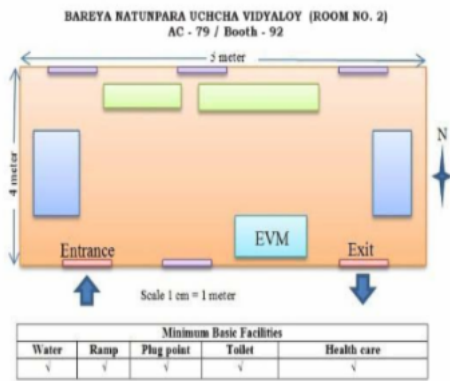

নির্বাচক নিবন্ধন আধিকারিকের স্বাক্ষর

Nazri Naksha

Google Map View

Polling Station Building Front View

Polling Station Front View

Cad View

Key MAP View

1 নাম : লাবনী ঘোষ স্বামীর নাম: দীনেশ ঘোষ বাড়ির নং : n0159 বয়স : 28 লিঙ্গ : মহিলা	WPL1969138 ফটো উপলব্ধ	2 নাম : সোনালী রায় বিশ্বাস স্বামীর নাম: পরিতোষ রায় বাড়ির নং : N0034 বয়স : 28 লিঙ্গ : মহিলা	WPL1969278 ফটো উপলব্ধ	3 নাম : রীমা রায় স্বামীর নাম: প্রদীপ রায় বাড়ির নং : n0057 বয়স : 27 লিঙ্গ : মহিলা	WPL1969161 ফটো উপলব্ধ
4 নাম : ষষ্ঠী (মন্ডল) ঘোষ স্বামীর নাম: আনন্দ ঘোষ বাড়ির নং : n0179 বয়স : 61 লিঙ্গ : মহিলা	GMY2808988 ফটো উপলব্ধ	5 নাম : অনিতা (রায়)বায়েন স্বামীর নাম: সুব্রত রায় বাড়ির নং : n0182 বয়স : 44 লিঙ্গ : মহিলা	GMY2371417 ফটো উপলব্ধ	6 নাম : সুব্রত কর্মকার পিতার নাম: সুকুমার কর্মকার বাড়ির নং : n0131 বয়স : 29 লিঙ্গ : পুরুষ	WPL1882356 ফটো উপলব্ধ
7 নাম : লক্ষ্মন কর্মকার পিতার নাম: শিব কর্মকার বাড়ির নং : n0006 বয়স : 73 লিঙ্গ : পুরুষ	WPL2549137 ফটো উপলব্ধ	8 নাম : রাজেশ কর্মকার পিতার নাম: রাজু কর্মকার বাড়ির নং : এন0002 বয়স : 23 লিঙ্গ : পুরুষ	WPL2520286 ফটো উপলব্ধ	9 নাম : দীপ কর্মকার পিতার নাম: কেট্ট কর্মকার বাড়ির নং : n0007 বয়স : 24 লিঙ্গ : পুরুষ	WPL2331262 ফটো উপলব্ধ
10 নাম : গোপাল কর্মকার পিতার নাম: চন্ডী কর্মকার বাড়ির নং : n0005 বয়স : 32 লিঙ্গ : পুরুষ	WPL1785328 ফটো উপলব্ধ	11 নাম : চণ্ডী কর্মকার পিতার নাম: শিব কর্মকার বাড়ির নং : n0005 বয়স : 64 লিঙ্গ : পুরুষ	WB/11/070/426260 ফটো উপলব্ধ	12 নাম : সোমা কর্মকার স্বামীর নাম: বিমান কর্মকার বাড়ির নং : n0129 বয়স : 32 লিঙ্গ : মহিলা	WPL1488592 ফটো উপলব্ধ
13 নাম : রাজু কর্মকার পিতার নাম: মোহন কর্মকার বাড়ির নং : n0005 বয়স : 46 লিঙ্গ : পুরুষ	WPL2330074 ফটো উপলব্ধ	14 নাম : সাধনা কর্মকার পিতার নাম: মোহন কর্মকার বাড়ির নং : n005 বয়স : 31 লিঙ্গ : মহিলা	WPL2331742 ফটো উপলব্ধ	15 নাম : উত্তম কর্মকার পিতার নাম: কার্তিক কর্মকার বাড়ির নং : n0130 বয়স : 47 লিঙ্গ : পুরুষ	WPL1614130 ফটো উপলব্ধ
16 নাম : মিনতি কর্মকার স্বামীর নাম: কার্তিক কর্মকার বাড়ির নং : n0130 বয়স : 71 লিঙ্গ : মহিলা	WB/11/070/414243 ফটো উপলব্ধ	17 নাম : কার্তিক কর্মকার পিতার নাম: ধর্মদাস কর্মকার বাড়ির নং : n0130 বয়স : 79 লিঙ্গ : পুরুষ	WB/11/070/414100 ফটো উপলব্ধ	18 নাম : বিমান কর্মকার পিতার নাম: প্রহ্লাদ কর্মকার বাড়ির নং : n0129 বয়স : 39 লিঙ্গ : পুরুষ	GMY2658268 ফটো উপলব্ধ
19 নাম : অর্চনা কর্মকার স্বামীর নাম: প্রহ্লাদ কর্মকার বাড়ির নং : n0129 বয়স : 63 লিঙ্গ : মহিলা	WB/11/070/414244 ফটো উপলব্ধ	20 নাম : প্রহ্লাদ কর্মকার পিতার নাম: ধর্মদাস কর্মকার বাড়ির নং : n0129 বয়স : 76 লিঙ্গ : পুরুষ	WB/11/070/414032 ফটো উপলব্ধ	21 নাম : রীতা কর্মকার স্বামীর নাম: কৃষ্ণ কর্মকার বাড়ির নং : n0007 বয়স : 55 লিঙ্গ : মহিলা	WB/11/070/426245 ফটো উপলব্ধ
22 নাম : বুল্টি কর্মকার স্বামীর নাম: সত্যজিৎ কর্মকার বাড়ির নং : n0006 বয়স : 31 লিঙ্গ : মহিলা	WPL1614536 ফটো উপলব্ধ	23 নাম : সত্যজিৎ কর্মকার পিতার নাম: লক্ষ্মন কর্মকার বাড়ির নং : n0006 বয়স : 38 লিঙ্গ : পুরুষ	GMY2503001 ফটো উপলব্ধ	24 নাম : ফুলেশ্বরী কর্মকার স্বামীর নাম: লক্ষ্মন কর্মকার বাড়ির নং : n0006 বয়স : 66 লিঙ্গ : মহিলা	WB/11/070/426268 ফটো উপলব্ধ
25 নাম : অঞ্জলী কর্মকার স্বামীর নাম: চণ্ডীচরণ কর্মকার বাড়ির নং : n0005 বয়স : 53 লিঙ্গ : মহিলা	WB/11/070/426269 ফটো উপলব্ধ	26 নাম : মিলন কর্মকার পিতার নাম: মোহন কর্মকার বাড়ির নং : n0005 বয়স : 39 লিঙ্গ : পুরুষ	WPL0389296 ফটো উপলব্ধ	27 নাম : মালতী কর্মকার স্বামীর নাম: মোহন কর্মকার বাড়ির নং : n0005 বয়স : 67 লিঙ্গ : মহিলা	WB/11/070/426275 ফটো উপলব্ধ
28 নাম : জ্যোৎস্না কর্মকার স্বামীর নাম: সুকুমার কর্মকার বাড়ির নং : n0131 বয়স : 48 লিঙ্গ : মহিলা	GMY1707488 ফটো উপলব্ধ	29 নাম : সুকুমার কর্মকার পিতার নাম: কার্তিক কর্মকার বাড়ির নং : n0131 বয়স : 56 লিঙ্গ : পুরুষ	WB/11/070/414015 ফটো উপলব্ধ	30 নাম : মেঘনাথ ঘোষ পিতার নাম: সুফল ঘোষ বাড়ির নং : n0008 বয়স : 55 লিঙ্গ : পুরুষ	WB/11/070/426208 ফটো উপলব্ধ