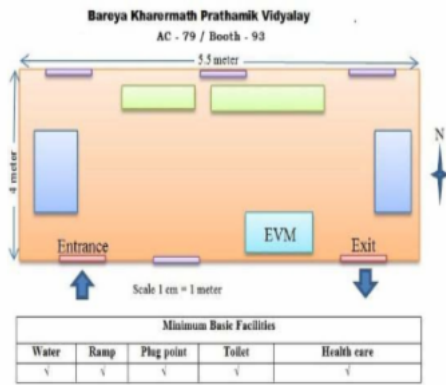

নির্বাচক নিবন্ধন আধিকারিকের স্বাক্ষর

Nazri Naksha

Google Map View

Polling Station Building Front View

Polling Station Front View

Cad View

Key MAP View

1 নাম : চন্দন বল্লভ পিতার নাম: তাপস কুমার বল্লভ বাড়ির নং : n0104 বয়স : 26 লিঙ্গ : পুরুষ	WPL1985712 ফটো উপলব্ধ	2 নাম : পৌরাজ বল্লভ পিতার নাম: গোবিন্দ বল্লভ বাড়ির নং : n0037 বয়স : 26 লিঙ্গ : পুরুষ	WPL1985753 ফটো উপলব্ধ	3 নাম : পুষ্কর বিশ্বাস পিতার নাম: রমনী বিশ্বাস বাড়ির নং : N0133 বয়স : 26 লিঙ্গ : পুরুষ	WPL1985837 ফটো উপলব্ধ
4 নাম : রতন বিশ্বাস পিতার নাম: সুধীর বিশ্বাস বাড়ির নং : N0172 বয়স : 26 লিঙ্গ : পুরুষ	WPL1985738 ফটো উপলব্ধ	5 নাম : সুশান্ত মণ্ডল পিতার নাম: সিদ্ধিশ্বর মণ্ডল বাড়ির নং : n0028 বয়স : 27 লিঙ্গ : পুরুষ	WPL1985787 ফটো উপলব্ধ	6 নাম : সঙ্গীতা মণ্ডল পিতার নাম: সুকণ্ঠ মণ্ডল বাড়ির নং : N0063 বয়স : 26 লিঙ্গ : মহিলা	WPL1985829 ফটো উপলব্ধ
7 নাম : রিংকু মন্ডল রায় স্বামীর নাম: প্রহ্লাদ মন্ডল বাড়ির নং : n0117 বয়স : 26 লিঙ্গ : মহিলা	WPL1969401 ফটো উপলব্ধ	8 নাম : লিপিকা রায় পিতার নাম: নন্দীরাম রায় বাড়ির নং : N0136 বয়স : 27 লিঙ্গ : মহিলা	WPL1985803 ফটো উপলব্ধ	9 নাম : রুপা সরকার পিতার নাম: রনজিত সরকার বাড়ির নং : n0068 বয়স : 27 লিঙ্গ : মহিলা	WPL1969377 ফটো উপলব্ধ
10 নাম : অনুপ সরকার পিতার নাম: অরুণ সরকার বাড়ির নং : n0232 বয়স : 27 লিঙ্গ : পুরুষ	WPL1969419 ফটো উপলব্ধ	11 নাম : স্বামীর নাম: বাড়ির নং : এন00258 বয়স : 44 লিঙ্গ : মহিলা	MWB4548359 ফটো উপলব্ধ	12 নাম : পিতার নাম: বাড়ির নং : এন0258 বয়স : 47 লিঙ্গ : পুরুষ	MWB2123596 ফটো উপলব্ধ
13 নাম : বাবলু চৌধুরী পিতার নাম: কানাইলাল চৌধুরী বাড়ির নং : n0022 বয়স : 51 লিঙ্গ : পুরুষ	WPL1356351 ফটো উপলব্ধ	14 নাম : আকাশ চৌধুরী পিতার নাম: অরবিন্দ চৌধুরী বাড়ির নং : এন0022 বয়স : 21 লিঙ্গ : পুরুষ	WPL2580280 ফটো উপলব্ধ	15 নাম : অরবিন্দ চৌধুরী পিতার নাম: কানাইলাল চৌধুরী বাড়ির নং : n0022 বয়স : 60 লিঙ্গ : পুরুষ	GMY1748953 ফটো উপলব্ধ
16 নাম : অরুণ জোয়ার্দার পিতার নাম: গোকুল জোয়ার্দার বাড়ির নং : n0233 বয়স : 40 লিঙ্গ : পুরুষ	GMY2391746 ফটো উপলব্ধ	17 নাম : রীতা জোয়ার্দার স্বামীর নাম: গৌরাজ জোয়ার্দার বাড়ির নং : n0233 বয়স : 36 লিঙ্গ : মহিলা	WPL1221001 ফটো উপলব্ধ	18 নাম : অশোকা জোয়ার্দার স্বামীর নাম: গোকুল জোয়ার্দার বাড়ির নং : n0233 বয়স : 68 লিঙ্গ : মহিলা	WPL2194959 ফটো উপলব্ধ
19 নাম : কম্পনা জোয়ার্দার স্বামীর নাম: অরুণ জোয়ার্দার বাড়ির নং : n0233 বয়স : 37 লিঙ্গ : মহিলা	GMY2773133 ফটো উপলব্ধ	20 নাম : পৌরাজ জোয়ার্দার পিতার নাম: গোকুল জোয়ার্দার বাড়ির নং : n0233 বয়স : 37 লিঙ্গ : পুরুষ	GMY2658730 ফটো উপলব্ধ	21 নাম : লক্ষ্মী সরকার স্বামীর নাম: গোবিন্দ সরকার বাড়ির নং : n0233 বয়স : 25 লিঙ্গ : মহিলা	WPL2327609 ফটো উপলব্ধ
22 নাম : রকি জোয়ার্দার পিতার নাম: অরুণ জোয়ার্দার বাড়ির নং : এন0233 বয়স : 22 লিঙ্গ : পুরুষ	WPL2709426 ফটো উপলব্ধ	23 নাম : বসু তরফদার পিতার নাম: সুধীনা তরফদার বাড়ির নং : n0143 বয়স : 69 লিঙ্গ : পুরুষ	GMY2391258 ফটো উপলব্ধ	24 নাম : নিয়তি তরফদার স্বামীর নাম: বসু তরফদার বাড়ির নং : n0143 বয়স : 64 লিঙ্গ : মহিলা	GMY2391241 ফটো উপলব্ধ
25 নাম : অনন্ত তরফদার পিতার নাম: বসু তরফদার বাড়ির নং : n0143 বয়স : 40 লিঙ্গ : পুরুষ	GMY2392538 ফটো উপলব্ধ	26 নাম : বিশ্বজিৎ বিশ্বাস পিতার নাম: রমেশ চন্দ্র বিশ্বাস বাড়ির নং : n0143 বয়স : 37 লিঙ্গ : পুরুষ	GMY2658755 ফটো উপলব্ধ	27 নাম : অলোক বিশ্বাস পিতার নাম: অমল্যা বিশ্বাস বাড়ির নং : n0143 বয়স : 55 লিঙ্গ : পুরুষ	GMY2392330 ফটো উপলব্ধ
28 নাম : পিংকি বিশ্বাস স্বামীর নাম: অপর্ব বিশ্বাস বাড়ির নং : n0143 বয়স : 30 লিঙ্গ : মহিলা	WPL1615251 ফটো উপলব্ধ	29 নাম : অজয় কুমার বিশ্বাস পিতার নাম: রমেশ চন্দ্র বিশ্বাস বাড়ির নং : n0143 বয়স : 39 লিঙ্গ : পুরুষ	GMY2392348 ফটো উপলব্ধ	30 নাম : রমেশ চন্দ্র বিশ্বাস পিতার নাম: শিবনাথ বিশ্বাস বাড়ির নং : n0143 বয়স : 66 লিঙ্গ : পুরুষ	WB/11/070/423013 ফটো উপলব্ধ