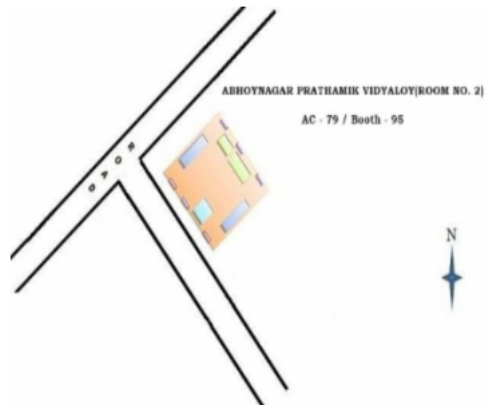

নির্বাচক নিবন্ধন আধিকারিকের স্বাক্ষর

Nazri Naksha

Google Map View

Polling Station Building Front View

Polling Station Front View

Cad View

Key MAP View

1 নাম : সাজেরা খাতুন বিবি স্বামীর নাম: আজগার বাড়ির নং : n0133 বয়স : 42 লিঙ্গ : মহিলা	WPL0408666	ফটো উপলব্ধ	2 নাম : রিনা পারভিন স্বামীর নাম: আশারুল সেখ বাড়ির নং : n0030 বয়স : 27 লিঙ্গ : মহিলা	WPL1992874	ফটো উপলব্ধ	3 নাম : অরিদআলী সেখ পিতার নাম: নুরআলী সেখ বাড়ির নং : n0100 বয়স : 56 লিঙ্গ : পুরুষ	WB/11/070/594338	ফটো উপলব্ধ
4 নাম : সেরিনা সেখ স্বামীর নাম: অরিদ আলি সেখ বাড়ির নং : n0100 বয়স : 49 লিঙ্গ : মহিলা	WB/11/070/594400	ফটো উপলব্ধ	5 নাম : মোঃ রহিম সেখ পিতার নাম: ফরিদআলি সেখ বাড়ির নং : n0100 বয়স : 33 লিঙ্গ : পুরুষ	WPL1389303	ফটো উপলব্ধ	6 নাম : সাহিদুল সেখ পিতার নাম: অরিদ সেখ বাড়ির নং : n0100 বয়স : 31 লিঙ্গ : পুরুষ	WPL1564327	ফটো উপলব্ধ
7 নাম : ফরিদআলী সেখ পিতার নাম: নুরআলী সেখ বাড়ির নং : n0100 বয়স : 59 লিঙ্গ : পুরুষ	WB/11/070/594337	ফটো উপলব্ধ	8 নাম : নারগীজ সেখ স্বামীর নাম: ফরিদআলী সেখ বাড়ির নং : n0100 বয়স : 55 লিঙ্গ : মহিলা	WB/11/070/594329	ফটো উপলব্ধ	9 নাম : আনোয়ারা বেওয়া স্বামীর নাম: মোক্তার সেখ বাড়ির নং : n0084 বয়স : 71 লিঙ্গ : মহিলা	WB/11/070/594448	ফটো উপলব্ধ
10 নাম : জহির বাদশা পিতার নাম: ফরিদ সেখ বাড়ির নং : এন0100 বয়স : 31 লিঙ্গ : পুরুষ	WPL2035228	ফটো উপলব্ধ	11 নাম : সামিরুল মন্ডল পিতার নাম: মনিরুল মন্ডল বাড়ির নং : n0184 বয়স : 24 লিঙ্গ : পুরুষ	WPL2323384	ফটো উপলব্ধ	12 নাম : সাহেবা সেখ স্বামীর নাম: গরীবআলী সেখ বাড়ির নং : n0100 বয়স : 56 লিঙ্গ : মহিলা	GMY2446326	ফটো উপলব্ধ
13 নাম : রেখা বিবি স্বামীর নাম: জহির বাদশা বাড়ির নং : এন0100 বয়স : 23 লিঙ্গ : মহিলা	WPL2405249	ফটো উপলব্ধ	14 নাম : গরীবআলী সেখ পিতার নাম: নুরআলী সেখ বাড়ির নং : n0100 বয়স : 61 লিঙ্গ : পুরুষ	WB/11/070/594583	ফটো উপলব্ধ	15 নাম : মরজিনা খাতুন স্বামীর নাম: সাদেক আলী সেখ বাড়ির নং : n0131 বয়স : 37 লিঙ্গ : মহিলা	WPL0408674	ফটো উপলব্ধ
16 নাম : মুল্লুক মন্ডল পিতার নাম: মনিরুল মন্ডল বাড়ির নং : এন0184 বয়স : 27 লিঙ্গ : পুরুষ	WPL2035145	ফটো উপলব্ধ	17 নাম : ওয়াস পারভিন বিবি স্বামীর নাম: রহিম সেখ বাড়ির নং : এন0100 বয়স : 28 লিঙ্গ : মহিলা	WPL2035160	ফটো উপলব্ধ	18 নাম : হরফআলী সেখ পিতার নাম: গরীব আলী সেখ বাড়ির নং : n0100 বয়স : 34 লিঙ্গ : পুরুষ	WPL1309103	ফটো উপলব্ধ
19 নাম : মনিরুল মণ্ডল পিতার নাম: রহিমআলি মণ্ডল বাড়ির নং : n0184 বয়স : 48 লিঙ্গ : পুরুষ	GMY1716075	ফটো উপলব্ধ	20 নাম : নূতফা খাতুন স্বামীর নাম: হরফ আলী সেখ বাড়ির নং : n0276 বয়স : 26 লিঙ্গ : মহিলা	WPL2324028	ফটো উপলব্ধ	21 নাম : রূপসোনা খাতুন স্বামীর নাম: জসিম সেখ বাড়ির নং : n0191 বয়স : 27 লিঙ্গ : মহিলা	WPL1930338	ফটো উপলব্ধ
22 নাম : তছুরা ঘরামী স্বামীর নাম: কাজিমদ্দিন ঘরামী বাড়ির নং : n0066 বয়স : 71 লিঙ্গ : মহিলা	WB/11/070/594343	ফটো উপলব্ধ	23 নাম : মঞ্জিলা ঘরামী স্বামীর নাম: লালটু ঘরামী বাড়ির নং : n0066 বয়স : 53 লিঙ্গ : মহিলা	WB/11/070/594344	ফটো উপলব্ধ	24 নাম : আশাদুল ঘরামী পিতার নাম: লালটু ঘরামী বাড়ির নং : n0066 বয়স : 29 লিঙ্গ : পুরুষ	WPL1786375	ফটো উপলব্ধ
25 নাম : হাদিজা বিবি স্বামীর নাম: আশাদুল ঘরামী বাড়ির নং : n0066 বয়স : 31 লিঙ্গ : মহিলা	WPL1786391	ফটো উপলব্ধ	26 নাম : সাফিদুল ঘরামী পিতার নাম: লালটু ঘরামী বাড়ির নং : n0066 বয়স : 26 লিঙ্গ : পুরুষ	WPL2322931	ফটো উপলব্ধ	27 নাম : লালটু ঘরামী পিতার নাম: কাজিমদ্দিন ঘরামী বাড়ির নং : n0066 বয়স : 56 লিঙ্গ : পুরুষ	GMY2446177	ফটো উপলব্ধ
28 নাম : জেসমিন নাহার পিতার নাম: মনিরুল ইসলাম মল্লিক বাড়ির নং : এন0002 বয়স : 26 লিঙ্গ : মহিলা	WPL1982453	ফটো উপলব্ধ	29 নাম : সুজাতা পণ্ডিত পিতার নাম: আকিবুদ্দিন পণ্ডিত বাড়ির নং : এন0042 বয়স : 26 লিঙ্গ : মহিলা	WPL1979921	ফটো উপলব্ধ	30 নাম : অঞ্জলী পাহাড়ি স্বামীর নাম: মানিক পাহাড়ি বাড়ির নং : n0129 বয়স : 48 লিঙ্গ : মহিলা	WPL2536951	ফটো উপলব্ধ