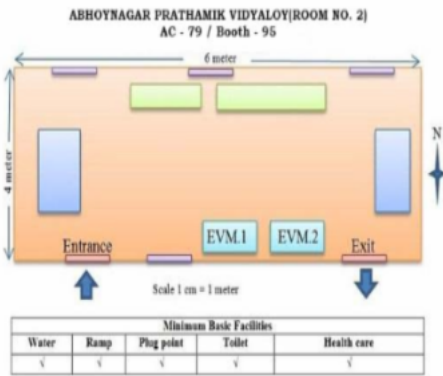

নির্বাচক নিবন্ধন আধিকারিকের স্বাক্ষর

Nazri Naksha

Google Map View

Polling Station Building Front View

Polling Station Front View

Cad View

Key MAP View

1 নাম : সাজেরা খাতুন বিবি স্বামীর নাম: আজগার বাড়ির নং : n0133 বয়স : 42 লিঙ্গ : মহিলা	WPL0408666	ফটো উপলব্ধ	2 নাম : রিনা পারভিন স্বামীর নাম: আশারুল সেখ বাড়ির নং : n0030 বয়স : 27 লিঙ্গ : মহিলা	WPL1992874	ফটো উপলব্ধ	3 নাম : অরিদআলী সেখ পিতার নাম: নুরআলী সেখ বাড়ির নং : n0100 বয়স : 56 লিঙ্গ : পুরুষ	WB/11/070/594338	ফটো উপলব্ধ
4 নাম : সেরিনা সেখ স্বামীর নাম: অরিদ আলি সেখ বাড়ির নং : n0100 বয়স : 49 লিঙ্গ : মহিলা	WB/11/070/594400	ফটো উপলব্ধ	5 নাম : মোঃ রহিম সেখ পিতার নাম: ফরিদআলি সেখ বাড়ির নং : n0100 বয়স : 33 লিঙ্গ : পুরুষ	WPL1389303	ফটো উপলব্ধ	6 নাম : সাহিদুল সেখ পিতার নাম: অরিদ সেখ বাড়ির নং : n0100 বয়স : 31 লিঙ্গ : পুরুষ	WPL1564327	ফটো উপলব্ধ
7 নাম : ফরিদআলী সেখ পিতার নাম: নুরআলী সেখ বাড়ির নং : n0100 বয়স : 59 লিঙ্গ : পুরুষ	WB/11/070/594337	ফটো উপলব্ধ	8 নাম : নারগীজ সেখ স্বামীর নাম: ফরিদআলী সেখ বাড়ির নং : n0100 বয়স : 55 লিঙ্গ : মহিলা	WB/11/070/594329	ফটো উপলব্ধ	9 নাম : আনোয়ারা বেওয়া স্বামীর নাম: মোক্তার সেখ বাড়ির নং : n0084 বয়স : 71 লিঙ্গ : মহিলা	WB/11/070/594448	ফটো উপলব্ধ
10 নাম : জহির বাদশা পিতার নাম: ফরিদ সেখ বাড়ির নং : এন0100 বয়স : 31 লিঙ্গ : পুরুষ	WPL2035228	ফটো উপলব্ধ	11 নাম : সামিরুল মন্ডল পিতার নাম: মনিরুল মন্ডল বাড়ির নং : n0184 বয়স : 24 লিঙ্গ : পুরুষ	WPL2323384	ফটো উপলব্ধ	12 নাম : সাহেবা সেখ স্বামীর নাম: গরীবআলী সেখ বাড়ির নং : n0100 বয়স : 56 লিঙ্গ : মহিলা	GMY2446326	ফটো উপলব্ধ
13 নাম : রেখা বিবি স্বামীর নাম: জহির বাদশা বাড়ির নং : এন0100 বয়স : 23 লিঙ্গ : মহিলা	WPL2405249	ফটো উপলব্ধ	14 নাম : গরীবআলী সেখ পিতার নাম: নুরআলী সেখ বাড়ির নং : n0100 বয়স : 61 লিঙ্গ : পুরুষ	WB/11/070/594583	ফটো উপলব্ধ	15 নাম : মরজিনা খাতুন স্বামীর নাম: সাদেক আলী সেখ বাড়ির নং : n0131 বয়স : 37 লিঙ্গ : মহিলা	WPL0408674	ফটো উপলব্ধ
16 নাম : মুল্লুক মন্ডল পিতার নাম: মনিরুল মন্ডল বাড়ির নং : এন0184 বয়স : 27 লিঙ্গ : পুরুষ	WPL2035145	ফটো উপলব্ধ	17 নাম : ওয়াস পারভিন বিবি স্বামীর নাম: রহিম সেখ বাড়ির নং : এন0100 বয়স : 28 লিঙ্গ : মহিলা	WPL2035160	ফটো উপলব্ধ	18 নাম : হরফআলী সেখ পিতার নাম: গরীব আলী সেখ বাড়ির নং : n0100 বয়স : 34 লিঙ্গ : পুরুষ	WPL1309103	ফটো উপলব্ধ
19 নাম : মনিরুল মণ্ডল পিতার নাম: রহিমআলি মণ্ডল বাড়ির নং : n0184 বয়স : 48 লিঙ্গ : পুরুষ	GMY1716075	ফটো উপলব্ধ	20 নাম : নূতফা খাতুন স্বামীর নাম: হরফ আলী সেখ বাড়ির নং : n0276 বয়স : 26 লিঙ্গ : মহিলা	WPL2324028	ফটো উপলব্ধ	21 নাম : রূপসোনা খাতুন স্বামীর নাম: জসিম সেখ বাড়ির নং : n0191 বয়স : 27 লিঙ্গ : মহিলা	WPL1930338	ফটো উপলব্ধ
22 নাম : তছুরা ঘরামী স্বামীর নাম: কাজিমদ্দিন ঘরামী বাড়ির নং : n0066 বয়স : 71 লিঙ্গ : মহিলা	WB/11/070/594343	ফটো উপলব্ধ	23 নাম : মঞ্জিলা ঘরামী স্বামীর নাম: লালটু ঘরামী বাড়ির নং : n0066 বয়স : 53 লিঙ্গ : মহিলা	WB/11/070/594344	ফটো উপলব্ধ	24 নাম : আশাদুল ঘরামী পিতার নাম: লালটু ঘরামী বাড়ির নং : n0066 বয়স : 29 লিঙ্গ : পুরুষ	WPL1786375	ফটো উপলব্ধ
25 নাম : হাদিজা বিবি স্বামীর নাম: আশাদুল ঘরামী বাড়ির নং : n0066 বয়স : 31 লিঙ্গ : মহিলা	WPL1786391	ফটো উপলব্ধ	26 নাম : সাফিদুল ঘরামী পিতার নাম: লালটু ঘরামী বাড়ির নং : n0066 বয়স : 26 লিঙ্গ : পুরুষ	WPL2322931	ফটো উপলব্ধ	27 নাম : লালটু ঘরামী পিতার নাম: কাজিমদ্দিন ঘরামী বাড়ির নং : n0066 বয়স : 56 লিঙ্গ : পুরুষ	GMY2446177	ফটো উপলব্ধ
28 নাম : জেসমিন নাহার পিতার নাম: মনিরুল ইসলাম মল্লিক বাড়ির নং : এন0002 বয়স : 26 লিঙ্গ : মহিলা	WPL1982453	ফটো উপলব্ধ	29 নাম : সুজাতা পণ্ডিত পিতার নাম: আকিবুদ্দিন পণ্ডিত বাড়ির নং : এন0042 বয়স : 26 লিঙ্গ : মহিলা	WPL1979921	ফটো উপলব্ধ	30 নাম : অঞ্জলী পাহাড়ি স্বামীর নাম: মানিক পাহাড়ি বাড়ির নং : n0129 বয়স : 48 লিঙ্গ : মহিলা	WPL2536951	ফটো উপলব্ধ