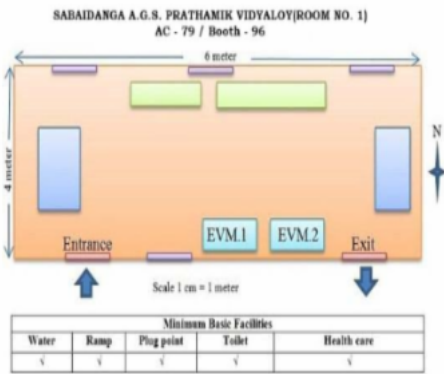

নির্বাচক নিবন্ধন আধিকারিকের স্বাক্ষর

Nazri Naksha

Google Map View

Polling Station Building Front View

Polling Station Front View

Cad View

Key MAP View

1 নাম : আরমানী খাতুন সেখ পিতার নাম: পুরীক সেখ বাড়ির নং : n0148 বয়স : 34 লিঙ্গ : মহিলা	WPL1564608 ফটো উপলব্ধ	2 নাম : সাইমানি খাতুন সেখ পিতার নাম: পুরীক সেখ বাড়ির নং : n0148 বয়স : 31 লিঙ্গ : মহিলা	WPL1564590 ফটো উপলব্ধ	3 নাম : বদর সেখ মায়ের নাম: আয়েদা বেগমী জেথ বাড়ির নং : n0148 বয়স : 40 লিঙ্গ : পুরুষ	GMY2689974 ফটো উপলব্ধ
4 নাম : সাহিরা বানু বিবি সেখ স্বামীর নাম: বদর সেখ বাড়ির নং : n0148 বয়স : 34 লিঙ্গ : মহিলা	WPL1222272 ফটো উপলব্ধ	5 নাম : তনজা বিবি সেখ স্বামীর নাম: আরজ সেখ বাড়ির নং : n0177 বয়স : 50 লিঙ্গ : মহিলা	WPL1753995 ফটো উপলব্ধ	6 নাম : নাহের সেখ পিতার নাম: নকল সেখ বাড়ির নং : n0001 বয়স : 53 লিঙ্গ : পুরুষ	GMY1715127 ফটো উপলব্ধ
7 নাম : রহিত সেখ পিতার নাম: গরীক সেখ বাড়ির নং : n0148 বয়স : 47 লিঙ্গ : পুরুষ	GMY2446904 ফটো উপলব্ধ	8 নাম : ইনতাজ আলি সেখ পিতার নাম: ফিরতাজ আলি সেখ বাড়ির নং : n0177 বয়স : 29 লিঙ্গ : পুরুষ	WPL1749548 ফটো উপলব্ধ	9 নাম : রেনুফা খাতুন স্বামীর নাম: কবিরুল সেখ বাড়ির নং : এন001 বয়স : 22 লিঙ্গ : মহিলা	WPL2509230 ফটো উপলব্ধ
10 নাম : রোকেয়া খাতুন বিবি স্বামীর নাম: কালু সেখ বাড়ির নং : n0303 বয়স : 28 লিঙ্গ : মহিলা	WPL1884394 ফটো উপলব্ধ	11 নাম : সোহেল রানা পিতার নাম: আলতাপ হোসেন সেখ বাড়ির নং : n0296 বয়স : 28 লিঙ্গ : পুরুষ	WPL1786557 ফটো উপলব্ধ	12 নাম : রেশমী খাতুন স্বামীর নাম: সোহেল রানা বাড়ির নং : এন0296 বয়স : 21 লিঙ্গ : মহিলা	WPL2647162 ফটো উপলব্ধ
13 নাম : জামসেদ সেখ পিতার নাম: জসিমদ্দিন সেখ বাড়ির নং : n0148 বয়স : 48 লিঙ্গ : পুরুষ	GMY1715085 ফটো উপলব্ধ	14 নাম : শিউলি খাতুন বিবি স্বামীর নাম: ইস্তাফিন সেখ বাড়ির নং : n0297 বয়স : 37 লিঙ্গ : মহিলা	GMY2800860 ফটো উপলব্ধ	15 নাম : জেসমিন খাতুন পিতার নাম: জালাল উদ্দিন সেখ বাড়ির নং : N0222 বয়স : 31 লিঙ্গ : মহিলা	WPL1938208 ফটো উপলব্ধ
16 নাম : মধুমালা খাতুন স্বামীর নাম: তকবুল হোসেন বাড়ির নং : n0087 বয়স : 27 লিঙ্গ : মহিলা	WPL1988377 ফটো উপলব্ধ	17 নাম : যমুনা খাতুন বিবি স্বামীর নাম: এরফুল মাল বাড়ির নং : n0032 বয়স : 28 লিঙ্গ : মহিলা	WPL1938109 ফটো উপলব্ধ	18 নাম : কুসুম কলি খাতুন বিবি স্বামীর নাম: রিফু সেখ বাড়ির নং : N0135 বয়স : 26 লিঙ্গ : মহিলা	WPL1938133 ফটো উপলব্ধ
19 নাম : সুমন কারিকর পিতার নাম: মৈত্ৰুদ্দি কারিকর বাড়ির নং : এন0001 বয়স : 25 লিঙ্গ : পুরুষ	WPL2062107 ফটো উপলব্ধ	20 নাম : হানিফ আনসারী পিতার নাম: লিয়াকত আনসারী বাড়ির নং : এন0001 বয়স : 25 লিঙ্গ : পুরুষ	WPL2042331 ফটো উপলব্ধ	21 নাম : আনেহার বিবি সেখ স্বামীর নাম: নাহের সেখ বাড়ির নং : n0001 বয়স : 51 লিঙ্গ : মহিলা	GMY1715382 ফটো উপলব্ধ
22 নাম : কবিরুল সেখ পিতার নাম: নাহের সেখ বাড়ির নং : n0001 বয়স : 28 লিঙ্গ : পুরুষ	WPL1786490 ফটো উপলব্ধ	23 নাম : সাকিল আনসারী পিতার নাম: হক সাহেব আনসারী বাড়ির নং : n0085 বয়স : 27 লিঙ্গ : পুরুষ	WPL1938125 ফটো উপলব্ধ	24 নাম : নাসিম মন্ডল পিতার নাম: হায়দার আলি মন্ডল বাড়ির নং : N0002 বয়স : 26 লিঙ্গ : পুরুষ	WPL1938158 ফটো উপলব্ধ
25 নাম : রুবেল মন্ডল পিতার নাম: ইকবাল মন্ডল বাড়ির নং : N0109 বয়স : 27 লিঙ্গ : পুরুষ	WPL1938174 ফটো উপলব্ধ	26 নাম : ইয়ারুল সেখ পিতার নাম: আলি বন্দি সেখ বাড়ির নং : n0190 বয়স : 31 লিঙ্গ : পুরুষ	WPL1937994 ফটো উপলব্ধ	27 নাম : রহিবুল সেখ পিতার নাম: হাসিবুল সেখ বাড়ির নং : n0220 বয়স : 26 লিঙ্গ : পুরুষ	WPL1938000 ফটো উপলব্ধ
28 নাম : রিনা খাতুন স্বামীর নাম: ইয়ারুল সেখ বাড়ির নং : n0309 বয়স : 27 লিঙ্গ : মহিলা	WPL2320240 ফটো উপলব্ধ	29 নাম : শান্ত সেখ পিতার নাম: আনোয়ার সেখ বাড়ির নং : N0243 বয়স : 26 লিঙ্গ : পুরুষ	WPL1938059 ফটো উপলব্ধ	30 নাম : রুকসোনা খাতুন স্বামীর নাম: শান্ত সেখ বাড়ির নং : এন0243 বয়স : 21 লিঙ্গ : মহিলা	WPL2656163 ফটো উপলব্ধ