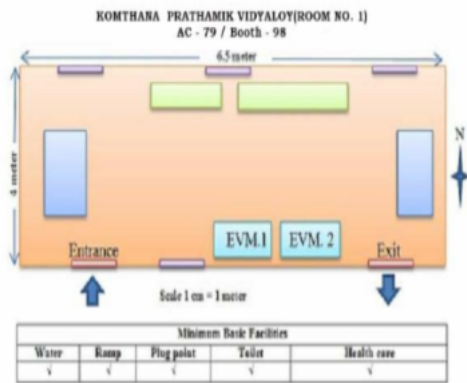

নির্বাচক নিবন্ধন আধিকারিকের স্বাক্ষর

Nazri Naksha

Google Map View

Komthana Prathamik Vidyalay (Room No. - 1)
AC - 79 / Booth No - 98

Polling Station Building Front View

Polling Station Front View

Cad View

Key MAP View