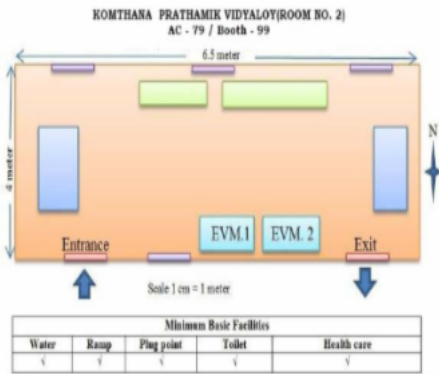

নির্বাচক নিবন্ধন আধিকারিকের স্বাক্ষর

Nazri Naksha

Google Map View

Polling Station Building Front View

Polling Station Front View

Cad View

Key MAP View

1 নাম : সাহেবা খাতুন বিবি স্বামীর নাম: মজিবর মণ্ডল বাড়ির নং : n0195 বয়স : 38 লিঙ্গ : মহিলা	GMY2690717 ফটো উপলব্ধ	2 নাম : শামিম মণ্ডল পিতার নাম: ফজল হক মণ্ডল বাড়ির নং : n0122 বয়স : 31 লিঙ্গ : পুরুষ	WPL1492693 ফটো উপলব্ধ	3 নাম : নূরজাহান বেগম স্বামীর নাম: বাবলু বিশ্বাস বাড়ির নং : n0212 বয়স : 53 লিঙ্গ : মহিলা	GMY2688877 ফটো উপলব্ধ
4 নাম : এ. এল. সুরাইয়া সুলতানা পিতার নাম: আবু বাক্কার বাড়ির নং : N0120 বয়স : 37 লিঙ্গ : মহিলা	DTN2909885 ফটো উপলব্ধ	5 নাম : সামিউন খাতুন স্বামীর নাম: মতিন মল্লিক বাড়ির নং : 0205 বয়স : 29 লিঙ্গ : মহিলা	WPL1989185 ফটো উপলব্ধ	6 নাম : শাকিলা খাতুন বিবি স্বামীর নাম: হাসেম মণ্ডল বাড়ির নং : n0197 বয়স : 41 লিঙ্গ : মহিলা	GMY2802312 ফটো উপলব্ধ
7 নাম : হানিফা খাতুন বিবি স্বামীর নাম: ইয়াসিন সেখ বাড়ির নং : n158 বয়স : 28 লিঙ্গ : মহিলা	WPL1938406 ফটো উপলব্ধ	8 নাম : বিদার হোসেন মণ্ডল পিতার নাম: ফজলহক মণ্ডল বাড়ির নং : n0122 বয়স : 34 লিঙ্গ : পুরুষ	WPL1492701 ফটো উপলব্ধ	9 নাম : বেগম বেলা স্বামীর নাম: ফজল হক মন্ডল বাড়ির নং : n0122 বয়স : 57 লিঙ্গ : মহিলা	GMY1223882 ফটো উপলব্ধ
10 নাম : সাহিদ মণ্ডল পিতার নাম: রফিকুল মণ্ডল বাড়ির নং : N0084 বয়স : 26 লিঙ্গ : পুরুষ	WPL1938430 ফটো উপলব্ধ	11 নাম : মৌসুমী খাতুন পিতার নাম: কেচমত সেখ বাড়ির নং : n0248 বয়স : 30 লিঙ্গ : মহিলা	WPL1775998 ফটো উপলব্ধ	12 নাম : রেসমিতারা খাতুন পিতার নাম: গোলাম সেখ বাড়ির নং : এন 0011 বয়স : 25 লিঙ্গ : মহিলা	WPL2091825 ফটো উপলব্ধ
13 নাম : মেনোকা খাতুন স্বামীর নাম: জসিমুদ্দিন মন্ডল বাড়ির নং : N0118 বয়স : 30 লিঙ্গ : মহিলা	WPL1579242 ফটো উপলব্ধ	14 নাম : ঝর্ণা খাতুন স্বামীর নাম: ডুবুনা মন্ডল বাড়ির নং : এন00 বয়স : 35 লিঙ্গ : মহিলা	WPL2058717 ফটো উপলব্ধ	15 নাম : পাপিয়া খাতুন স্বামীর নাম: আতাবুল হোসেন মণ্ডল বাড়ির নং : n0127 বয়স : 30 লিঙ্গ : মহিলা	WPL1938414 ফটো উপলব্ধ
16 নাম : বাবলী খাতুন পিতার নাম: আলাউদ্দিন সেখ বাড়ির নং : N0211 বয়স : 35 লিঙ্গ : মহিলা	WPL1565019 ফটো উপলব্ধ	17 নাম : সাগিরা খাতুন বিবি স্বামীর নাম: রকিবুল মন্ডল বাড়ির নং : n0246 বয়স : 30 লিঙ্গ : মহিলা	WPL1615723 ফটো উপলব্ধ	18 নাম : আনোয়ার ঘরামী পিতার নাম: শরিপ ঘরামী বাড়ির নং : n0010 বয়স : 38 লিঙ্গ : পুরুষ	WPL0420471 ফটো উপলব্ধ
19 নাম : তহমিনা মল্লিক পিতার নাম: পলাশ মল্লিক বাড়ির নং : n0119 বয়স : 37 লিঙ্গ : মহিলা	GMY2801488 ফটো উপলব্ধ	20 নাম : করিমবকস ঘরামী পিতার নাম: মধু ঘরামী বাড়ির নং : n0119 বয়স : 57 লিঙ্গ : পুরুষ	WPL2157584 ফটো উপলব্ধ	21 নাম : হাছিল ঘরামী পিতার নাম: শুকচাঁদ ঘরামী বাড়ির নং : n0151 বয়স : 43 লিঙ্গ : পুরুষ	GMY2246528 ফটো উপলব্ধ
22 নাম : দোয়াবক্স ঘরামী পিতার নাম: মধু ঘরামী বাড়ির নং : n0119 বয়স : 76 লিঙ্গ : পুরুষ	WPL2156701 ফটো উপলব্ধ	23 নাম : জাহানারা ঘরামী স্বামীর নাম: মনরুদ্দিন ঘরামী বাড়ির নং : n0152 বয়স : 55 লিঙ্গ : মহিলা	WPL2158558 ফটো উপলব্ধ	24 নাম : আজাবুল ঘরামী পিতার নাম: হাছিল ঘরামী বাড়ির নং : N0151 বয়স : 24 লিঙ্গ : পুরুষ	WPL2246908 ফটো উপলব্ধ
25 নাম : এরশাদ ঘরামী পিতার নাম: হাছিল ঘরামী বাড়ির নং : এন0151 বয়স : 22 লিঙ্গ : পুরুষ	WPL2613396 ফটো উপলব্ধ	26 নাম : সান্টু ঘরামী পিতার নাম: লালচাঁদ ঘরামী বাড়ির নং : n0150 বয়স : 39 লিঙ্গ : পুরুষ	GMY2801512 ফটো উপলব্ধ	27 নাম : সাহানারা বিবি(খাতুন) ঘরামী স্বামীর নাম: সান্টু ঘরামী বাড়ির নং : n0150 বয়স : 39 লিঙ্গ : মহিলা	WPL0420612 ফটো উপলব্ধ
28 নাম : আরজান ঘরামী পিতার নাম: গোলাম ঘরামী বাড়ির নং : n0153 বয়স : 65 লিঙ্গ : পুরুষ	WB/11/070/591425 ফটো উপলব্ধ	29 নাম : নাহারনুর ঘরামী স্বামীর নাম: আরজান ঘরামী বাড়ির নং : n0153 বয়স : 51 লিঙ্গ : মহিলা	GMY1716232 ফটো উপলব্ধ	30 নাম : হিলাল ঘরামী পিতার নাম: আরজান ঘরামী বাড়ির নং : n0153 বয়স : 33 লিঙ্গ : পুরুষ	WPL1390509 ফটো উপলব্ধ