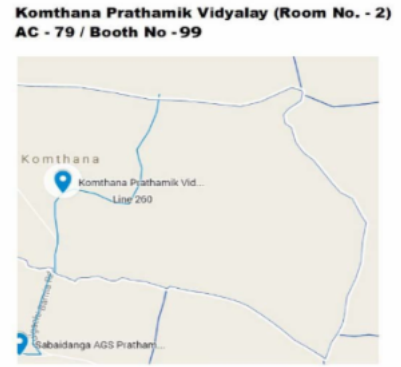

Google Map View