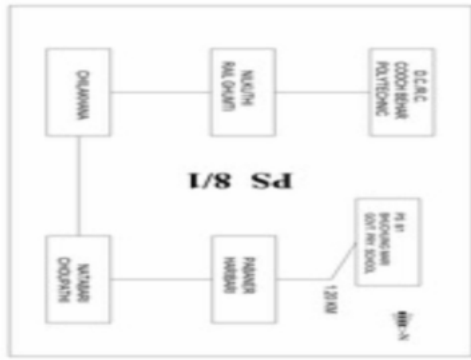

Nazri Naksha