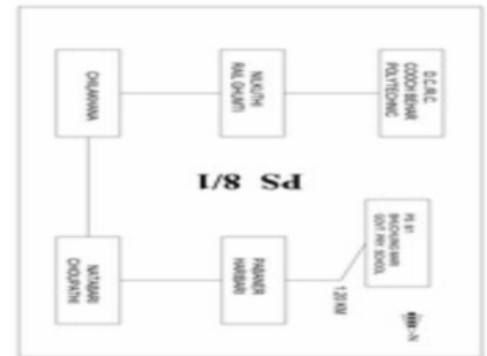

নির্বাচক নিবন্ধন আধিকারিকের স্বাক্ষর

Nazri Naksha

Google Map View

Polling Station Building Front View

Polling Station Front View

Cad View

Key MAP View

1 নাম : সঞ্জিত অধিকারী পিতার নাম: ফুলকুমার অধিকারী বাড়ির নং : n0245 বয়স : 28 লিঙ্গ : পুরুষ	WII1909381 ফটো উপলব্ধ	2 নাম : সুব্রত অধিকারী পিতার নাম: বকুল অধিকারী বাড়ির নং : n0080 বয়স : 29 লিঙ্গ : পুরুষ	WII1817717 ফটো উপলব্ধ	3 নাম : নবুনা অধিকারী স্বামীর নাম: দেবেন্দ্র অধিকারী বাড়ির নং : n0117 বয়স : 66 লিঙ্গ : মহিলা	WB/01/008/072567 ফটো উপলব্ধ
4 নাম : অর্চনা বর্মণ(অধিকারী) স্বামীর নাম: নিরঞ্জন অধিকারী বাড়ির নং : n0116 বয়স : 43 লিঙ্গ : মহিলা	WII1355114 ফটো উপলব্ধ	5 নাম : নিরঞ্জন অধিকারী পিতার নাম: পদেন অধিকারী বাড়ির নং : n0116 বয়স : 49 লিঙ্গ : পুরুষ	WB/01/008/072761 ফটো উপলব্ধ	6 নাম : নমিতা অধিকারী(দাস) স্বামীর নাম: রঞ্জিত অধিকারী বাড়ির নং : n0081 বয়স : 32 লিঙ্গ : মহিলা	WII1716745 ফটো উপলব্ধ
7 নাম : রঞ্জিত অধিকারী পিতার নাম: রাজ কুমার অধিকারী বাড়ির নং : n0081 বয়স : 42 লিঙ্গ : পুরুষ	GBM2177012 ফটো উপলব্ধ	8 নাম : সারথী অধিকারী স্বামীর নাম: পদেন অধিকারী বাড়ির নং : n0116 বয়স : 76 লিঙ্গ : মহিলা	WB/01/008/072802 ফটো উপলব্ধ	9 নাম : রাজকুমার অধিকারী পিতার নাম: রাজকিষ্ট অধিকারী বাড়ির নং : n0081 বয়স : 64 লিঙ্গ : পুরুষ	WB/01/008/072155 ফটো উপলব্ধ
10 নাম : মালতি অধিকারী অন্যান্য: বকুল অধিকারী বাড়ির নং : n0080 বয়স : 52 লিঙ্গ : মহিলা	WB/01/008/072475 ফটো উপলব্ধ	11 নাম : গোবিন্দ অধিকারী পিতার নাম: সুভাষ অধিকারী বাড়ির নং : n0076 বয়স : 38 লিঙ্গ : পুরুষ	WII1355726 ফটো উপলব্ধ	12 নাম : অমরজিৎ অধিকারী পিতার নাম: বকুল অধিকারী বাড়ির নং : এন0080 বয়স : 26 লিঙ্গ : পুরুষ	WII2060952 ফটো উপলব্ধ
13 নাম : রাজীব অধিকারী পিতার নাম: রবীন্দ্র অধিকারী বাড়ির নং : n0117 বয়স : 38 লিঙ্গ : পুরুষ	GBM2550424 ফটো উপলব্ধ	14 নাম : সরলা অধিকারী স্বামীর নাম: রাজকুমার অধিকারী বাড়ির নং : n0081 বয়স : 59 লিঙ্গ : মহিলা	WB/01/008/072415 ফটো উপলব্ধ	15 নাম : অনন্ত অধিকারী পিতার নাম: হেমন্ত অধিকারী বাড়ির নং : n0016 বয়স : 34 লিঙ্গ : পুরুষ	WII1220367 ফটো উপলব্ধ
16 নাম : রিপন অধিকারী মায়ের নাম: সারথী অধিকারী বাড়ির নং : n0116 বয়স : 35 লিঙ্গ : পুরুষ	WII1506807 ফটো উপলব্ধ	17 নাম : ধীমান অধিকারী মায়ের নাম: সারথী অধিকারী বাড়ির নং : n0116 বয়স : 40 লিঙ্গ : পুরুষ	GBM2621993 ফটো উপলব্ধ	18 নাম : হেমন্ত অধিকারী পিতার নাম: সদানন্দ অধিকারী বাড়ির নং : n0077 বয়স : 58 লিঙ্গ : পুরুষ	WB/01/008/072847 ফটো উপলব্ধ
19 নাম : পিংকি অধিকারী রায় সরকার স্বামীর নাম: অনন্ত অধিকারী বাড়ির নং : এন0016 বয়স : 27 লিঙ্গ : মহিলা	WII2060994 ফটো উপলব্ধ	20 নাম : লক্শ্মন দাস পিতার নাম: লক্শ্মীকান্ত দাস বাড়ির নং : n0016 বয়স : 61 লিঙ্গ : পুরুষ	WB/01/008/072577 ফটো উপলব্ধ	Q 21 নাম : জ্যোত্স্না দাস স্বামীর নাম: আনন্দ দাস বাড়ির নং : বয়স : 32 লিঙ্গ : মহিলা	WII1506666 ফটো উপলব্ধ
22 নাম : সুমিত্রা অধিকারী স্বামীর নাম: সূর্যকান্ত অধিকারী বাড়ির নং : n0115 বয়স : 57 লিঙ্গ : মহিলা	WB/01/008/072803 ফটো উপলব্ধ	23 নাম : অলকা অধিকারী স্বামীর নাম: ধনেশ্বর অধিকারী বাড়ির নং : n0073 বয়স : 61 লিঙ্গ : মহিলা	WB/01/008/072797 ফটো উপলব্ধ	24 নাম : বকুল রায় (অধিকারী) স্বামীর নাম: নকুল অধিকারী বাড়ির নং : n0078 বয়স : 39 লিঙ্গ : মহিলা	GBM2622157 ফটো উপলব্ধ
25 নাম : নকুল অধিকারী পিতার নাম: রাজকিষ্ট অধিকারী বাড়ির নং : n0078 বয়স : 53 লিঙ্গ : পুরুষ	WB/01/008/072879 ফটো উপলব্ধ	26 নাম : বেবি অধিকারী পিতার নাম: নকুল অধিকারী বাড়ির নং : এন012 বয়স : 22 লিঙ্গ : মহিলা	WII2460780 ফটো উপলব্ধ	27 নাম : নিরুপমা অধিকারী পিতার নাম: নকুল অধিকারী বাড়ির নং : এন012 বয়স : 20 লিঙ্গ : মহিলা	WII2460806 ফটো উপলব্ধ
28 নাম : ববিতা অধিকারী স্বামীর নাম: হেমন্ত অধিকারী বাড়ির নং : n0077 বয়স : 48 লিঙ্গ : মহিলা	GBM1350131 ফটো উপলব্ধ	29 নাম : শুঘুমা রায় স্বামীর নাম: বিমল রায় বাড়ির নং : এন0141 বয়স : 38 লিঙ্গ : মহিলা	WII1221035 ফটো উপলব্ধ	30 নাম : রাজমোহন অধিকারী পিতার নাম: হেমন্ত অধিকারী বাড়ির নং : এন012 বয়স : 20 লিঙ্গ : পুরুষ	WII2504421 ফটো উপলব্ধ