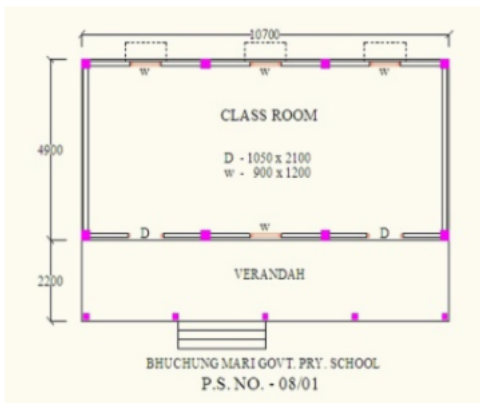

নির্বাচক নিবন্ধন আধিকারিকের স্বাক্ষর

Nazri Naksha

Google Map View

Polling Station Building Front View

Polling Station Front View

Cad View

Key MAP View

1 নাম : সঞ্জিত অধিকারী পিতার নাম: ফুলকুমার অধিকারী বাড়ির নং : n0245 বয়স : 28 লিঙ্গ : পুরুষ	WII1909381 ফটো উপলব্ধ	2 নাম : সুব্রত অধিকারী পিতার নাম: বকুল অধিকারী বাড়ির নং : n0080 বয়স : 29 লিঙ্গ : পুরুষ	WII1817717 ফটো উপলব্ধ	3 নাম : নবুনা অধিকারী স্বামীর নাম: দেবেন্দ্র অধিকারী বাড়ির নং : n0117 বয়স : 66 লিঙ্গ : মহিলা	WB/01/008/072567 ফটো উপলব্ধ
4 নাম : অর্চনা বর্মণ(অধিকারী) স্বামীর নাম: নিরঞ্জন অধিকারী বাড়ির নং : n0116 বয়স : 43 লিঙ্গ : মহিলা	WII1355114 ফটো উপলব্ধ	5 নাম : নিরঞ্জন অধিকারী পিতার নাম: পদেন অধিকারী বাড়ির নং : n0116 বয়স : 49 লিঙ্গ : পুরুষ	WB/01/008/072761 ফটো উপলব্ধ	6 নাম : নমিতা অধিকারী(দাস) স্বামীর নাম: রঞ্জিত অধিকারী বাড়ির নং : n0081 বয়স : 32 লিঙ্গ : মহিলা	WII1716745 ফটো উপলব্ধ
7 নাম : রঞ্জিত অধিকারী পিতার নাম: রাজ কুমার অধিকারী বাড়ির নং : n0081 বয়স : 42 লিঙ্গ : পুরুষ	GBM2177012 ফটো উপলব্ধ	8 নাম : সারথী অধিকারী স্বামীর নাম: পদেন অধিকারী বাড়ির নং : n0116 বয়স : 76 লিঙ্গ : মহিলা	WB/01/008/072802 ফটো উপলব্ধ	9 নাম : রাজকুমার অধিকারী পিতার নাম: রাজকিষ্ট অধিকারী বাড়ির নং : n0081 বয়স : 64 লিঙ্গ : পুরুষ	WB/01/008/072155 ফটো উপলব্ধ
10 নাম : মালতি অধিকারী অন্যান্য: বকুল অধিকারী বাড়ির নং : n0080 বয়স : 52 লিঙ্গ : মহিলা	WB/01/008/072475 ফটো উপলব্ধ	11 নাম : গোবিন্দ অধিকারী পিতার নাম: সুভাষ অধিকারী বাড়ির নং : n0076 বয়স : 38 লিঙ্গ : পুরুষ	WII1355726 ফটো উপলব্ধ	12 নাম : অমরজিৎ অধিকারী পিতার নাম: বকুল অধিকারী বাড়ির নং : এন0080 বয়স : 26 লিঙ্গ : পুরুষ	WII2060952 ফটো উপলব্ধ
13 নাম : রাজীব অধিকারী পিতার নাম: রবীন্দ্র অধিকারী বাড়ির নং : n0117 বয়স : 38 লিঙ্গ : পুরুষ	GBM2550424 ফটো উপলব্ধ	14 নাম : সরলা অধিকারী স্বামীর নাম: রাজকুমার অধিকারী বাড়ির নং : n0081 বয়স : 59 লিঙ্গ : মহিলা	WB/01/008/072415 ফটো উপলব্ধ	15 নাম : অনন্ত অধিকারী পিতার নাম: হেমন্ত অধিকারী বাড়ির নং : n0016 বয়স : 34 লিঙ্গ : পুরুষ	WII1220367 ফটো উপলব্ধ
16 নাম : রিপন অধিকারী মায়ের নাম: সারথী অধিকারী বাড়ির নং : n0116 বয়স : 35 লিঙ্গ : পুরুষ	WII1506807 ফটো উপলব্ধ	17 নাম : ধীমান অধিকারী মায়ের নাম: সারথী অধিকারী বাড়ির নং : n0116 বয়স : 40 লিঙ্গ : পুরুষ	GBM2621993 ফটো উপলব্ধ	18 নাম : হেমন্ত অধিকারী পিতার নাম: সদানন্দ অধিকারী বাড়ির নং : n0077 বয়স : 58 লিঙ্গ : পুরুষ	WB/01/008/072847 ফটো উপলব্ধ
19 নাম : পিংকি অধিকারী রায় সরকার স্বামীর নাম: অনন্ত অধিকারী বাড়ির নং : এন0016 বয়স : 27 লিঙ্গ : মহিলা	WII2060994 ফটো উপলব্ধ	20 নাম : লক্শ্মন দাস পিতার নাম: লক্শ্মীকান্ত দাস বাড়ির নং : n0016 বয়স : 61 লিঙ্গ : পুরুষ	WB/01/008/072577 ফটো উপলব্ধ	Q 21 নাম : জ্যোত্স্না দাস স্বামীর নাম: আনন্দ দাস বাড়ির নং : বয়স : 32 লিঙ্গ : মহিলা	WII1506666 ফটো উপলব্ধ
22 নাম : সুমিত্রা অধিকারী স্বামীর নাম: সূর্যকান্ত অধিকারী বাড়ির নং : n0115 বয়স : 57 লিঙ্গ : মহিলা	WB/01/008/072803 ফটো উপলব্ধ	23 নাম : অলকা অধিকারী স্বামীর নাম: ধনেশ্বর অধিকারী বাড়ির নং : n0073 বয়স : 61 লিঙ্গ : মহিলা	WB/01/008/072797 ফটো উপলব্ধ	24 নাম : বকুল রায় (অধিকারী) স্বামীর নাম: নকুল অধিকারী বাড়ির নং : n0078 বয়স : 39 লিঙ্গ : মহিলা	GBM2622157 ফটো উপলব্ধ
25 নাম : নকুল অধিকারী পিতার নাম: রাজকিষ্ট অধিকারী বাড়ির নং : n0078 বয়স : 53 লিঙ্গ : পুরুষ	WB/01/008/072879 ফটো উপলব্ধ	26 নাম : বেবি অধিকারী পিতার নাম: নকুল অধিকারী বাড়ির নং : এন012 বয়স : 22 লিঙ্গ : মহিলা	WII2460780 ফটো উপলব্ধ	27 নাম : নিরুপমা অধিকারী পিতার নাম: নকুল অধিকারী বাড়ির নং : এন012 বয়স : 20 লিঙ্গ : মহিলা	WII2460806 ফটো উপলব্ধ
28 নাম : ববিতা অধিকারী স্বামীর নাম: হেমন্ত অধিকারী বাড়ির নং : n0077 বয়স : 48 লিঙ্গ : মহিলা	GBM1350131 ফটো উপলব্ধ	29 নাম : শুঘুমা রায় স্বামীর নাম: বিমল রায় বাড়ির নং : এন0141 বয়স : 38 লিঙ্গ : মহিলা	WII1221035 ফটো উপলব্ধ	30 নাম : রাজমোহন অধিকারী পিতার নাম: হেমন্ত অধিকারী বাড়ির নং : এন012 বয়স : 20 লিঙ্গ : পুরুষ	WII2504421 ফটো উপলব্ধ