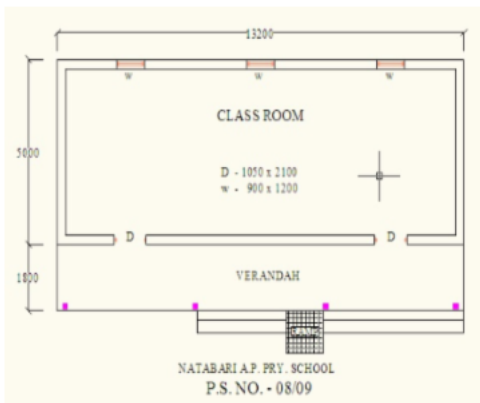

নির্বাচক নিবন্ধন আধিকারিকের স্বাক্ষর

Nazri Naksha

Google Map View

Polling Station Building Front View

Polling Station Front View

Cad View

Key MAP View

বিধানসভা নির্বাচনক্ষেত্রের নং, নাম : 8-নাটাবাড়ী
ভাগ নং, নাম : 1-নাটাবাড়ী (দ:প:অংশ), বানিয়া পাড়া, কাথীপাড়া