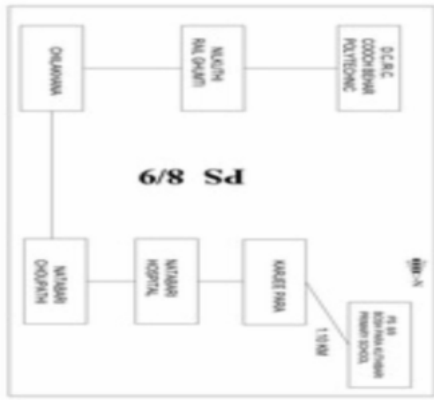

নির্বাচক নিবন্ধন আধিকারিকের স্বাক্ষর

Nazri Naksha

Google Map View

Polling Station Building Front View

Polling Station Front View

Cad View

Key MAP View

বিধানসভা নির্বাচনক্ষেত্রের নং, নাম : 8-নাটাবাড়ী
ভাগ নং, নাম : 1-নাটাবাড়ী (দ:প:অংশ), বানিয়া পাড়া, কাথীপাড়া