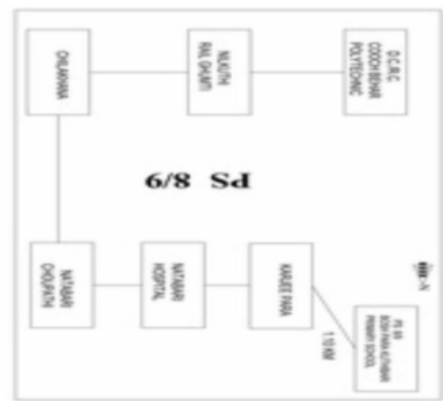

নির্বাচক নিবন্ধন আধিকারিকের স্বাক্ষর

Nazri Naksha

Google Map View

Polling Station Building Front View

Polling Station Front View

Cad View

Key MAP View

বিধানসভা নির্বাচনক্ষেত্রের নং, নাম : 8-নাটাবাড়ী
ভাগ নং, নাম : 1-নাটাবাড়ী (দ:প:অংশ), বানিয়া পাড়া, কাথীপাড়া