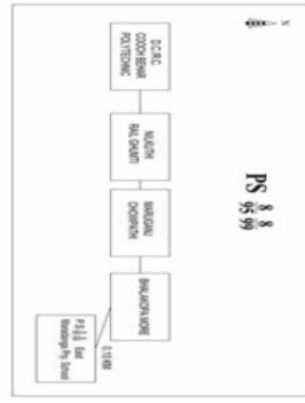

নির্বাচক নিবন্ধন আধিকারিকের স্বাক্ষর

Nazri Naksha

Google Map View

Polling Station Building Front View

Polling Station Front View

Cad View

Key MAP View

বিধানসভা নির্বাচনক্ষেত্রের নং, নাম : 8-নাটাবাড়ি  
ভাগ নং, নাম : 1-মরাডাঙ্গা (উ: প:অংশ)