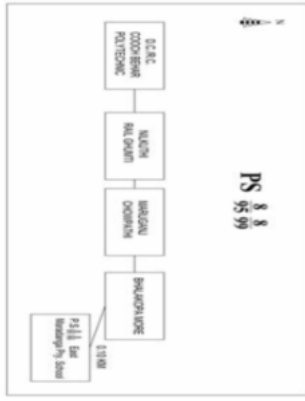

Nazri Naksha