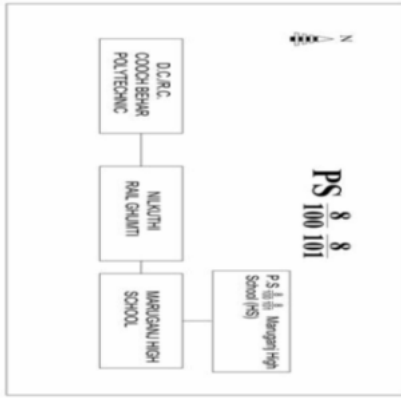

নির্বাচক নিবন্ধন আধিকারিকের স্বাক্ষর

Nazri Naksha

Google Map View

Polling Station Building Front View

Polling Station Front View

Cad View

Key MAP View

1	WB/01/008/219186	নাম : হবিবররহমান পিতার নাম: কাছের মিয়া বাড়ির নং : n0064 বয়স : 56 লিঙ্গ : পুরুষ	ফটো উপলব্ধ	2	WII2327229	নাম : ফ.জিনা খাতুন স্বামীর নাম: মজিদুল মিয়া বাড়ির নং : দক্ষিণ মরাডাঙ্গা বয়স : 32 লিঙ্গ : মহিলা	ফটো উপলব্ধ	3	WII2487239	নাম : জামিলা খাতুন স্বামীর নাম: সরিফুল ইসলাম বাড়ির নং : দক্ষিণ মরাডাঙ্গা বয়স : 25 লিঙ্গ : মহিলা	ফটো উপলব্ধ
4	WII2215465	নাম : সরিফুল ইসলাম পিতার নাম: জাহারউদ্দিন মিয়া বাড়ির নং : N0065 বয়স : 25 লিঙ্গ : পুরুষ	ফটো উপলব্ধ	5	WII2214096	নাম : মজিদুল মিয়া পিতার নাম: হবিবররহমান বাড়ির নং : N0064 বয়স : 26 লিঙ্গ : পুরুষ	ফটো উপলব্ধ	6	WII2454999	নাম : মোমিনুর মিয়া পিতার নাম: হবিবররহমান বাড়ির নং : এন0064 বয়স : 24 লিঙ্গ : পুরুষ	ফটো উপলব্ধ
7	WII2454981	নাম : আমিনুর মিয়া পিতার নাম: হবিবররহমান বাড়ির নং : এন0064 বয়স : 21 লিঙ্গ : পুরুষ	ফটো উপলব্ধ	8	WII1747294	নাম : অজয় অধিকারী মায়ের নাম: শোভা অধিকারী বাড়ির নং : n0110 বয়স : 29 লিঙ্গ : পুরুষ	ফটো উপলব্ধ	9	WII1641281	নাম : পিন্টু অধিকারী পিতার নাম: প্রদীপ অধিকারী বাড়ির নং : n0110 বয়স : 31 লিঙ্গ : পুরুষ	ফটো উপলব্ধ
10	GBM1395193	নাম : শোভা অধিকারী স্বামীর নাম: প্রদীপ অধিকারী বাড়ির নং : n0110 বয়স : 52 লিঙ্গ : মহিলা	ফটো উপলব্ধ	11	GBM2568608	নাম : আনোয়ার হোসেন পিতার নাম: গফুর আলী বাড়ির নং : n0195 বয়স : 41 লিঙ্গ : পুরুষ	ফটো উপলব্ধ	12	WII2163707	নাম : আবেদা বিবি স্বামীর নাম: গফুর আলী বাড়ির নং : n0195 বয়স : 57 লিঙ্গ : মহিলা	ফটো উপলব্ধ
13	WII2161461	নাম : জ্যোৎস্না খাতুন বিবি মায়ের নাম: রসিদা বিবি বাড়ির নং : N0195 বয়স : 28 লিঙ্গ : মহিলা	ফটো উপলব্ধ	14	WII2215259	নাম : রহিনা খাতুন স্বামীর নাম: রাহুল আলি বাড়ির নং : N0195 বয়স : 24 লিঙ্গ : মহিলা	ফটো উপলব্ধ	15	WII2369106	নাম : মামুন আলি পিতার নাম: কাদের আলি বাড়ির নং : অংশ-8/100 বয়স : 23 লিঙ্গ : পুরুষ	ফটো উপলব্ধ
16	WII2140713	নাম : কুদ্দুস আলি পিতার নাম: গামীর আলি বাড়ির নং : n0195 বয়স : 71 লিঙ্গ : পুরুষ	ফটো উপলব্ধ	17	WII1540459	নাম : মুছলিমা বিবি (খাতুন) স্বামীর নাম: আনোয়ার হোসেন বাড়ির নং : n0195 বয়স : 32 লিঙ্গ : মহিলা	ফটো উপলব্ধ	18	WII0415364	নাম : মনোয়ার হোসেন পিতার নাম: গফুর আলী বাড়ির নং : n0195 বয়স : 39 লিঙ্গ : পুরুষ	ফটো উপলব্ধ
19	WII1177146	নাম : রাহুল আলি পিতার নাম: কুদ্দুস আলি বাড়ির নং : n0195 বয়স : 36 লিঙ্গ : পুরুষ	ফটো উপলব্ধ	20	WII2177293	নাম : কাদের আলী পিতার নাম: গমির উদ্দিন সেখ বাড়ির নং : n0195 বয়স : 51 লিঙ্গ : পুরুষ	ফটো উপলব্ধ	21	WII2163772	নাম : গফুর আলী পিতার নাম: গমির উদ্দিন সেখ বাড়ির নং : n0195 বয়স : 64 লিঙ্গ : পুরুষ	ফটো উপলব্ধ
22	WII2140697	নাম : রুনু বিবি স্বামীর নাম: কুদ্দুস আলি বাড়ির নং : n0195 বয়স : 57 লিঙ্গ : মহিলা	ফটো উপলব্ধ	23	WII0415398	নাম : সইরন বিবি স্বামীর নাম: কাদের আলী বাড়ির নং : n0195 বয়স : 41 লিঙ্গ : মহিলা	ফটো উপলব্ধ	24	WB/01/008/219672	নাম : মোজাম আলী পিতার নাম: কাচুমিয়া আলী বাড়ির নং : n0197 বয়স : 69 লিঙ্গ : পুরুষ	ফটো উপলব্ধ
25	GBM1395557	নাম : বিউটি বিবি স্বামীর নাম: মহম্মদ আলী বাড়ির নং : n0196 বয়স : 42 লিঙ্গ : মহিলা	ফটো উপলব্ধ	26	GBM2261998	নাম : মোবারক আলী পিতার নাম: কাচুমিয়া বাড়ির নং : n0198 বয়স : 59 লিঙ্গ : পুরুষ	ফটো উপলব্ধ	27	WII1267434	নাম : সেহেনাজ বিবি স্বামীর নাম: আসরাফুল হক বাড়ির নং : n0197 বয়স : 35 লিঙ্গ : মহিলা	ফটো উপলব্ধ
28	WII1747245	নাম : আলমগির আলী পিতার নাম: মোজাম আলী বাড়ির নং : n0197 বয়স : 29 লিঙ্গ : পুরুষ	ফটো উপলব্ধ	29	WB/01/008/219673	নাম : আছিম বিবি স্বামীর নাম: মোজাম আলী বাড়ির নং : n0197 বয়স : 59 লিঙ্গ : মহিলা	ফটো উপলব্ধ	30	WII2176998	নাম : মহম্মদ আলী পিতার নাম: কাচুমিয়া বাড়ির নং : n0196 বয়স : 51 লিঙ্গ : পুরুষ	ফটো উপলব্ধ