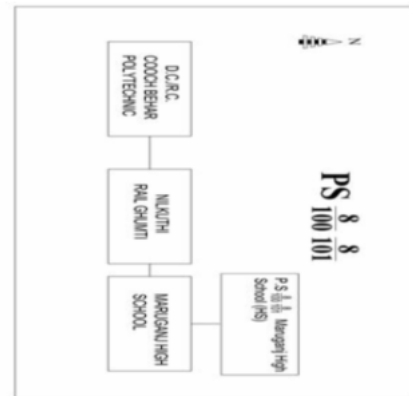

নির্বাচক নিবন্ধন আধিকারিকের স্বাক্ষর

Nazri Naksha

Google Map View

Polling Station Building Front View

Polling Station Front View

Cad View

Key MAP View

1	WB/01/008/219186	নাম : হবিবররহমান পিতার নাম: কাছের মিয়া বাড়ির নং : n0064 বয়স : 56 লিঙ্গ : পুরুষ	ফটো উপলব্ধ	2	WII2327229	নাম : ফ.জিনা খাতুন স্বামীর নাম: মজিদুল মিয়া বাড়ির নং : দক্ষিণ মরাডাঙ্গা বয়স : 32 লিঙ্গ : মহিলা	ফটো উপলব্ধ	3	WII2487239	নাম : জামিলা খাতুন স্বামীর নাম: সরিফুল ইসলাম বাড়ির নং : দক্ষিণ মরাডাঙ্গা বয়স : 25 লিঙ্গ : মহিলা	ফটো উপলব্ধ
4	WII2215465	নাম : সরিফুল ইসলাম পিতার নাম: জাহারউদ্দিন মিয়া বাড়ির নং : N0065 বয়স : 25 লিঙ্গ : পুরুষ	ফটো উপলব্ধ	5	WII2214096	নাম : মজিদুল মিয়া পিতার নাম: হবিবররহমান বাড়ির নং : N0064 বয়স : 26 লিঙ্গ : পুরুষ	ফটো উপলব্ধ	6	WII2454999	নাম : মোমিনুর মিয়া পিতার নাম: হবিবররহমান বাড়ির নং : এন0064 বয়স : 24 লিঙ্গ : পুরুষ	ফটো উপলব্ধ
7	WII2454981	নাম : আমিনুর মিয়া পিতার নাম: হবিবররহমান বাড়ির নং : এন0064 বয়স : 21 লিঙ্গ : পুরুষ	ফটো উপলব্ধ	8	WII1747294	নাম : অজয় অধিকারী মায়ের নাম: শোভা অধিকারী বাড়ির নং : n0110 বয়স : 29 লিঙ্গ : পুরুষ	ফটো উপলব্ধ	9	WII1641281	নাম : পিন্টু অধিকারী পিতার নাম: প্রদীপ অধিকারী বাড়ির নং : n0110 বয়স : 31 লিঙ্গ : পুরুষ	ফটো উপলব্ধ
10	GBM1395193	নাম : শোভা অধিকারী স্বামীর নাম: প্রদীপ অধিকারী বাড়ির নং : n0110 বয়স : 52 লিঙ্গ : মহিলা	ফটো উপলব্ধ	11	GBM2568608	নাম : আনোয়ার হোসেন পিতার নাম: গফুর আলী বাড়ির নং : n0195 বয়স : 41 লিঙ্গ : পুরুষ	ফটো উপলব্ধ	12	WII2163707	নাম : আবেদা বিবি স্বামীর নাম: গফুর আলী বাড়ির নং : n0195 বয়স : 57 লিঙ্গ : মহিলা	ফটো উপলব্ধ
13	WII2161461	নাম : জ্যোৎস্না খাতুন বিবি মায়ের নাম: রসিদা বিবি বাড়ির নং : N0195 বয়স : 28 লিঙ্গ : মহিলা	ফটো উপলব্ধ	14	WII2215259	নাম : রহিনা খাতুন স্বামীর নাম: রাহুল আলি বাড়ির নং : N0195 বয়স : 24 লিঙ্গ : মহিলা	ফটো উপলব্ধ	15	WII2369106	নাম : মামুন আলি পিতার নাম: কাদের আলি বাড়ির নং : অংশ-8/100 বয়স : 23 লিঙ্গ : পুরুষ	ফটো উপলব্ধ
16	WII2140713	নাম : কুদ্দুস আলি পিতার নাম: গামীর আলি বাড়ির নং : n0195 বয়স : 71 লিঙ্গ : পুরুষ	ফটো উপলব্ধ	17	WII1540459	নাম : মুছলিমা বিবি (খাতুন) স্বামীর নাম: আনোয়ার হোসেন বাড়ির নং : n0195 বয়স : 32 লিঙ্গ : মহিলা	ফটো উপলব্ধ	18	WII0415364	নাম : মনোয়ার হোসেন পিতার নাম: গফুর আলী বাড়ির নং : n0195 বয়স : 39 লিঙ্গ : পুরুষ	ফটো উপলব্ধ
19	WII1177146	নাম : রাহুল আলি পিতার নাম: কুদ্দুস আলি বাড়ির নং : n0195 বয়স : 36 লিঙ্গ : পুরুষ	ফটো উপলব্ধ	20	WII2177293	নাম : কাদের আলী পিতার নাম: গমির উদ্দিন সেখ বাড়ির নং : n0195 বয়স : 51 লিঙ্গ : পুরুষ	ফটো উপলব্ধ	21	WII2163772	নাম : গফুর আলী পিতার নাম: গমির উদ্দিন সেখ বাড়ির নং : n0195 বয়স : 64 লিঙ্গ : পুরুষ	ফটো উপলব্ধ
22	WII2140697	নাম : রুনু বিবি স্বামীর নাম: কুদ্দুস আলি বাড়ির নং : n0195 বয়স : 57 লিঙ্গ : মহিলা	ফটো উপলব্ধ	23	WII0415398	নাম : সইরন বিবি স্বামীর নাম: কাদের আলী বাড়ির নং : n0195 বয়স : 41 লিঙ্গ : মহিলা	ফটো উপলব্ধ	24	WB/01/008/219672	নাম : মোজাম আলী পিতার নাম: কাচুমিয়া আলী বাড়ির নং : n0197 বয়স : 69 লিঙ্গ : পুরুষ	ফটো উপলব্ধ
25	GBM1395557	নাম : বিউটি বিবি স্বামীর নাম: মহম্মদ আলী বাড়ির নং : n0196 বয়স : 42 লিঙ্গ : মহিলা	ফটো উপলব্ধ	26	GBM2261998	নাম : মোবারক আলী পিতার নাম: কাচুমিয়া বাড়ির নং : n0198 বয়স : 59 লিঙ্গ : পুরুষ	ফটো উপলব্ধ	27	WII1267434	নাম : সেহেনাজ বিবি স্বামীর নাম: আসরাফুল হক বাড়ির নং : n0197 বয়স : 35 লিঙ্গ : মহিলা	ফটো উপলব্ধ
28	WII1747245	নাম : আলমগির আলী পিতার নাম: মোজাম আলী বাড়ির নং : n0197 বয়স : 29 লিঙ্গ : পুরুষ	ফটো উপলব্ধ	29	WB/01/008/219673	নাম : আছিম বিবি স্বামীর নাম: মোজাম আলী বাড়ির নং : n0197 বয়স : 59 লিঙ্গ : মহিলা	ফটো উপলব্ধ	30	WII2176998	নাম : মহম্মদ আলী পিতার নাম: কাচুমিয়া বাড়ির নং : n0196 বয়স : 51 লিঙ্গ : পুরুষ	ফটো উপলব্ধ