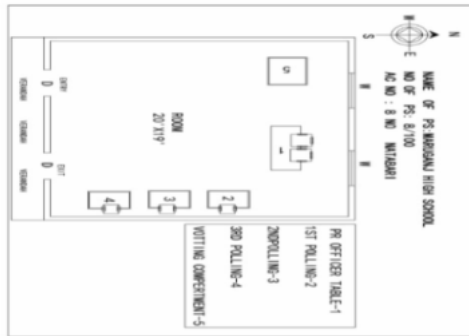

নির্বাচক নিবন্ধন আধিকারিকের স্বাক্ষর

Nazri Naksha

Google Map View

Polling Station Building Front View

Polling Station Front View

Cad View

Key MAP View

1	WB/01/008/219186	নাম : হবিবররহমান পিতার নাম: কাছের মিয়া বাড়ির নং : n0064 বয়স : 56 লিঙ্গ : পুরুষ	ফটো উপলব্ধ	2	WII2327229	নাম : ফ.জিনা খাতুন স্বামীর নাম: মজিদুল মিয়া বাড়ির নং : দক্ষিণ মরাডাঙ্গা বয়স : 32 লিঙ্গ : মহিলা	ফটো উপলব্ধ	3	WII2487239	নাম : জামিলা খাতুন স্বামীর নাম: সরিফুল ইসলাম বাড়ির নং : দক্ষিণ মরাডাঙ্গা বয়স : 25 লিঙ্গ : মহিলা	ফটো উপলব্ধ
4	WII2215465	নাম : সরিফুল ইসলাম পিতার নাম: জাহারউদ্দিন মিয়া বাড়ির নং : N0065 বয়স : 25 লিঙ্গ : পুরুষ	ফটো উপলব্ধ	5	WII2214096	নাম : মজিদুল মিয়া পিতার নাম: হবিবররহমান বাড়ির নং : N0064 বয়স : 26 লিঙ্গ : পুরুষ	ফটো উপলব্ধ	6	WII2454999	নাম : মোমিনুর মিয়া পিতার নাম: হবিবররহমান বাড়ির নং : এন0064 বয়স : 24 লিঙ্গ : পুরুষ	ফটো উপলব্ধ
7	WII2454981	নাম : আমিনুর মিয়া পিতার নাম: হবিবররহমান বাড়ির নং : এন0064 বয়স : 21 লিঙ্গ : পুরুষ	ফটো উপলব্ধ	8	WII1747294	নাম : অজয় অধিকারী মায়ের নাম: শোভা অধিকারী বাড়ির নং : n0110 বয়স : 29 লিঙ্গ : পুরুষ	ফটো উপলব্ধ	9	WII1641281	নাম : পিন্টু অধিকারী পিতার নাম: প্রদীপ অধিকারী বাড়ির নং : n0110 বয়স : 31 লিঙ্গ : পুরুষ	ফটো উপলব্ধ
10	GBM1395193	নাম : শোভা অধিকারী স্বামীর নাম: প্রদীপ অধিকারী বাড়ির নং : n0110 বয়স : 52 লিঙ্গ : মহিলা	ফটো উপলব্ধ	11	GBM2568608	নাম : আনোয়ার হোসেন পিতার নাম: গফুর আলী বাড়ির নং : n0195 বয়স : 41 লিঙ্গ : পুরুষ	ফটো উপলব্ধ	12	WII2163707	নাম : আবেদা বিবি স্বামীর নাম: গফুর আলী বাড়ির নং : n0195 বয়স : 57 লিঙ্গ : মহিলা	ফটো উপলব্ধ
13	WII2161461	নাম : জ্যোৎস্না খাতুন বিবি মায়ের নাম: রসিদা বিবি বাড়ির নং : N0195 বয়স : 28 লিঙ্গ : মহিলা	ফটো উপলব্ধ	14	WII2215259	নাম : রহিনা খাতুন স্বামীর নাম: রাহুল আলি বাড়ির নং : N0195 বয়স : 24 লিঙ্গ : মহিলা	ফটো উপলব্ধ	15	WII2369106	নাম : মামুন আলি পিতার নাম: কাদের আলি বাড়ির নং : অংশ-8/100 বয়স : 23 লিঙ্গ : পুরুষ	ফটো উপলব্ধ
16	WII2140713	নাম : কুদ্দুস আলি পিতার নাম: গামীর আলি বাড়ির নং : n0195 বয়স : 71 লিঙ্গ : পুরুষ	ফটো উপলব্ধ	17	WII1540459	নাম : মুছলিমা বিবি (খাতুন) স্বামীর নাম: আনোয়ার হোসেন বাড়ির নং : n0195 বয়স : 32 লিঙ্গ : মহিলা	ফটো উপলব্ধ	18	WII0415364	নাম : মনোয়ার হোসেন পিতার নাম: গফুর আলী বাড়ির নং : n0195 বয়স : 39 লিঙ্গ : পুরুষ	ফটো উপলব্ধ
19	WII1177146	নাম : রাহুল আলি পিতার নাম: কুদ্দুস আলি বাড়ির নং : n0195 বয়স : 36 লিঙ্গ : পুরুষ	ফটো উপলব্ধ	20	WII2177293	নাম : কাদের আলী পিতার নাম: গমির উদ্দিন সেখ বাড়ির নং : n0195 বয়স : 51 লিঙ্গ : পুরুষ	ফটো উপলব্ধ	21	WII2163772	নাম : গফুর আলী পিতার নাম: গমির উদ্দিন সেখ বাড়ির নং : n0195 বয়স : 64 লিঙ্গ : পুরুষ	ফটো উপলব্ধ
22	WII2140697	নাম : রুনু বিবি স্বামীর নাম: কুদ্দুস আলি বাড়ির নং : n0195 বয়স : 57 লিঙ্গ : মহিলা	ফটো উপলব্ধ	23	WII0415398	নাম : সইরন বিবি স্বামীর নাম: কাদের আলী বাড়ির নং : n0195 বয়স : 41 লিঙ্গ : মহিলা	ফটো উপলব্ধ	24	WB/01/008/219672	নাম : মোজাম আলী পিতার নাম: কাচুমিয়া আলী বাড়ির নং : n0197 বয়স : 69 লিঙ্গ : পুরুষ	ফটো উপলব্ধ
25	GBM1395557	নাম : বিউটি বিবি স্বামীর নাম: মহম্মদ আলী বাড়ির নং : n0196 বয়স : 42 লিঙ্গ : মহিলা	ফটো উপলব্ধ	26	GBM2261998	নাম : মোবারক আলী পিতার নাম: কাচুমিয়া বাড়ির নং : n0198 বয়স : 59 লিঙ্গ : পুরুষ	ফটো উপলব্ধ	27	WII1267434	নাম : সেহেনাজ বিবি স্বামীর নাম: আসরাফুল হক বাড়ির নং : n0197 বয়স : 35 লিঙ্গ : মহিলা	ফটো উপলব্ধ
28	WII1747245	নাম : আলমগির আলী পিতার নাম: মোজাম আলী বাড়ির নং : n0197 বয়স : 29 লিঙ্গ : পুরুষ	ফটো উপলব্ধ	29	WB/01/008/219673	নাম : আছিম বিবি স্বামীর নাম: মোজাম আলী বাড়ির নং : n0197 বয়স : 59 লিঙ্গ : মহিলা	ফটো উপলব্ধ	30	WII2176998	নাম : মহম্মদ আলী পিতার নাম: কাচুমিয়া বাড়ির নং : n0196 বয়স : 51 লিঙ্গ : পুরুষ	ফটো উপলব্ধ