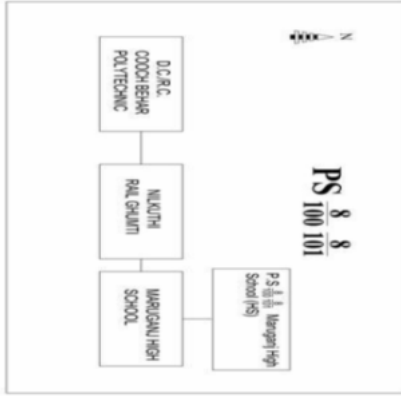

নির্বাচক নিবন্ধন আধিকারিকের স্বাক্ষর

Nazri Naksha

Google Map View

Polling Station Building Front View

Polling Station Front View

Cad View

Key MAP View

1	WII2092245	নাম : মমিরুল হক পিতার নাম: পশরুদ্দিন মিয়া বাড়ির নং : n0038 বয়স : 55 লিঙ্গ : পুরুষ	ফটো উপলব্ধ	2	WB/01/008/210837	নাম : করিমুল হক পিতার নাম: আনোয়ারউদ্দিন হক বাড়ির নং : n0155 বয়স : 56 লিঙ্গ : পুরুষ	ফটো উপলব্ধ	3	WII2361731	নাম : মালেকা বেগম স্বামীর নাম: সুরিন্দ্রা মিয়া বাড়ির নং : n0033 বয়স : 61 লিঙ্গ : মহিলা	ফটো উপলব্ধ
4	GBM1554088	নাম : তকিমা বিবি স্বামীর নাম: রমজান আলী বাড়ির নং : নং বয়স : 47 লিঙ্গ : মহিলা	ফটো উপলব্ধ	5	WII2404721	নাম : ফরিজন বিবি স্বামীর নাম: কেলামত আলি আহমেদ বাড়ির নং : n0155 বয়স : 56 লিঙ্গ : মহিলা	ফটো উপলব্ধ	6	WII2405793	নাম : এলিট হক পিতার নাম: করিমুল হক বাড়ির নং : 01 বয়স : 27 লিঙ্গ : পুরুষ	ফটো উপলব্ধ
7	GBM1553205	নাম : মফিয়া বিবি স্বামীর নাম: সাহেলুর মিয়া বাড়ির নং : n0030 বয়স : 48 লিঙ্গ : মহিলা	ফটো উপলব্ধ	8	WII2220036	নাম : মর্জিনা বিবি স্বামীর নাম: এক্রামুল হক বাড়ির নং : n0032 বয়স : 27 লিঙ্গ : মহিলা	ফটো উপলব্ধ	9	GBM2636389	নাম : খালেদা খাতুন বিবি স্বামীর নাম: ইমামুল মিয়া বাড়ির নং : n0041 বয়স : 36 লিঙ্গ : মহিলা	ফটো উপলব্ধ
10	WII1847524	নাম : মঞ্জু বিবি স্বামীর নাম: রফিকুল হোসেন বাড়ির নং : n0031 বয়স : 33 লিঙ্গ : মহিলা	ফটো উপলব্ধ	11	WII2341162	নাম : রোবেল হক পিতার নাম: করিমুল হক বাড়ির নং : উওর মরাডাঙ্গা বয়স : 22 লিঙ্গ : পুরুষ	ফটো উপলব্ধ	12	WII2387108	নাম : সফিয়া খাতুন স্বামীর নাম: আলোমগীর মিয়া বাড়ির নং : এন0148 বয়স : 23 লিঙ্গ : মহিলা	ফটো উপলব্ধ
13	WII1177385	নাম : আহেতেল হক পিতার নাম: আবদুল্লা মিয়া বাড়ির নং : n0109 বয়স : 37 লিঙ্গ : পুরুষ	ফটো উপলব্ধ	14	GBM2406965	নাম : মজিদা বিবি(খাতুন) স্বামীর নাম: করিমুল হক বাড়ির নং : n0155 বয়স : 40 লিঙ্গ : মহিলা	ফটো উপলব্ধ	15	GBM2059863	নাম : জাহিদুল হক পিতার নাম: তোজামোল মিয়া বাড়ির নং : n0043 বয়স : 44 লিঙ্গ : পুরুষ	ফটো উপলব্ধ
16	WII2222594	নাম : আলপিনা পারবিন মায়ের নাম: হাছিনা বিবি বাড়ির নং : N0102 বয়স : 28 লিঙ্গ : মহিলা	ফটো উপলব্ধ	17	WII2091353	নাম : উচিয়াবিবি স্বামীর নাম: কুদরত আলী বাড়ির নং : n0239 বয়স : 52 লিঙ্গ : মহিলা	ফটো উপলব্ধ	18	GBM2567683	নাম : অছবুদ্দিন মিয়া পিতার নাম: কাশেম আলী মিয়া বাড়ির নং : n0041 বয়স : 39 লিঙ্গ : পুরুষ	ফটো উপলব্ধ
19	WII1847490	নাম : সারবানু বিবি স্বামীর নাম: নূর ইসলাম হক বাড়ির নং : n0043 বয়স : 31 লিঙ্গ : মহিলা	ফটো উপলব্ধ	20	GBM2407203	নাম : ইমামুল মিয়া পিতার নাম: কাশেম আলী মিয়া বাড়ির নং : n0041 বয়স : 42 লিঙ্গ : পুরুষ	ফটো উপলব্ধ	21	KDC2735496	নাম : রত্না মহন্ত মায়ের নাম: গৌরি মহন্ত বাড়ির নং : 8/102 - এন0096 বয়স : 38 লিঙ্গ : মহিলা	ফটো উপলব্ধ
22	GBM1553908	নাম : মজিদুল ইসলাম পিতার নাম: আয়জুদ্দিন মিয়া বাড়ির নং : n0182 বয়স : 48 লিঙ্গ : পুরুষ	ফটো উপলব্ধ	23	WB/01/008/210443	নাম : সুকুজ্জন বিবি স্বামীর নাম: জামাল মিয়া বাড়ির নং : n0183 বয়স : 53 লিঙ্গ : মহিলা	ফটো উপলব্ধ	24	WB/01/008/210128	নাম : তমিনা বিবি স্বামীর নাম: মিয়া কচুবুদ্দিন বাড়ির নং : n0105 বয়স : 55 লিঙ্গ : মহিলা	ফটো উপলব্ধ
25	WB/01/008/186414	নাম : রিজিয়া বিবি স্বামীর নাম: সিরাজুল হক বাড়ির নং : n0202 বয়স : 57 লিঙ্গ : মহিলা	ফটো উপলব্ধ	26	WB/01/008/210315	নাম : হাবেজা বিবি স্বামীর নাম: আবদুল জলিল মিয়া বাড়ির নং : n0111 বয়স : 61 লিঙ্গ : মহিলা	ফটো উপলব্ধ	27	WB/01/008/210697	নাম : মিয়াবক্তার পিতার নাম: নূর মিয়া বাড়ির নং : n0107 বয়স : 56 লিঙ্গ : পুরুষ	ফটো উপলব্ধ
28	WB/01/008/210535	নাম : মিয়ালাল অন্যান্য: কুদরতআলি বাড়ির নং : n0103 বয়স : 66 লিঙ্গ : পুরুষ	ফটো উপলব্ধ	29	GBM2059806	নাম : এলেনা খাতুন মায়ের নাম: জয়না বেওয়া বাড়ির নং : n0148 বয়স : 44 লিঙ্গ : মহিলা	ফটো উপলব্ধ	30	WII2425007	নাম : মোমিনা বিবি স্বামীর নাম: পশরুদ্দিন মিয়া বাড়ির নং : n0038 বয়স : 63 লিঙ্গ : মহিলা	ফটো উপলব্ধ