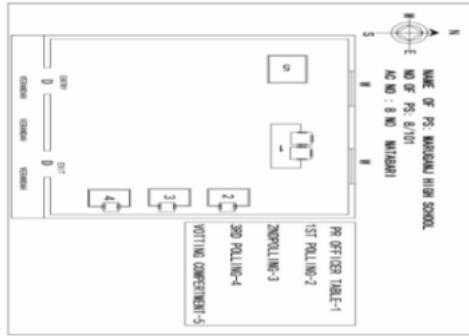

নির্বাচক নিবন্ধন আধিকারিকের স্বাক্ষর

Nazri Naksha

Google Map View

Polling Station Building Front View

Polling Station Front View

Cad View

Key MAP View

1	WII2092245	নাম : মমিরুল হক পিতার নাম: পশরুদ্দিন মিয়া বাড়ির নং : n0038 বয়স : 55 লিঙ্গ : পুরুষ	ফটো উপলব্ধ	2	WB/01/008/210837	নাম : করিমুল হক পিতার নাম: আনোয়ারউদ্দিন হক বাড়ির নং : n0155 বয়স : 56 লিঙ্গ : পুরুষ	ফটো উপলব্ধ	3	WII2361731	নাম : মালেকা বেগম স্বামীর নাম: সুরিন্দ্রা মিয়া বাড়ির নং : n0033 বয়স : 61 লিঙ্গ : মহিলা	ফটো উপলব্ধ
4	GBM1554088	নাম : তকিমা বিবি স্বামীর নাম: রমজান আলী বাড়ির নং : নং বয়স : 47 লিঙ্গ : মহিলা	ফটো উপলব্ধ	5	WII2404721	নাম : ফরিজন বিবি স্বামীর নাম: কেলামত আলি আহমেদ বাড়ির নং : n0155 বয়স : 56 লিঙ্গ : মহিলা	ফটো উপলব্ধ	6	WII2405793	নাম : এলিট হক পিতার নাম: করিমুল হক বাড়ির নং : 01 বয়স : 27 লিঙ্গ : পুরুষ	ফটো উপলব্ধ
7	GBM1553205	নাম : মফিয়া বিবি স্বামীর নাম: সাহেলুর মিয়া বাড়ির নং : n0030 বয়স : 48 লিঙ্গ : মহিলা	ফটো উপলব্ধ	8	WII2220036	নাম : মর্জিনা বিবি স্বামীর নাম: এক্রামুল হক বাড়ির নং : n0032 বয়স : 27 লিঙ্গ : মহিলা	ফটো উপলব্ধ	9	GBM2636389	নাম : খালেদা খাতুন বিবি স্বামীর নাম: ইমামুল মিয়া বাড়ির নং : n0041 বয়স : 36 লিঙ্গ : মহিলা	ফটো উপলব্ধ
10	WII1847524	নাম : মঞ্জু বিবি স্বামীর নাম: রফিকুল হোসেন বাড়ির নং : n0031 বয়স : 33 লিঙ্গ : মহিলা	ফটো উপলব্ধ	11	WII2341162	নাম : রোবেল হক পিতার নাম: করিমুল হক বাড়ির নং : উওর মরাডাঙ্গা বয়স : 22 লিঙ্গ : পুরুষ	ফটো উপলব্ধ	12	WII2387108	নাম : সফিয়া খাতুন স্বামীর নাম: আলোমগীর মিয়া বাড়ির নং : এন0148 বয়স : 23 লিঙ্গ : মহিলা	ফটো উপলব্ধ
13	WII1177385	নাম : আহেতেল হক পিতার নাম: আবদুল্লা মিয়া বাড়ির নং : n0109 বয়স : 37 লিঙ্গ : পুরুষ	ফটো উপলব্ধ	14	GBM2406965	নাম : মজিদা বিবি(খাতুন) স্বামীর নাম: করিমুল হক বাড়ির নং : n0155 বয়স : 40 লিঙ্গ : মহিলা	ফটো উপলব্ধ	15	GBM2059863	নাম : জাহিদুল হক পিতার নাম: তোজামোল মিয়া বাড়ির নং : n0043 বয়স : 44 লিঙ্গ : পুরুষ	ফটো উপলব্ধ
16	WII2222594	নাম : আলপিনা পারবিন মায়ের নাম: হাছিনা বিবি বাড়ির নং : N0102 বয়স : 28 লিঙ্গ : মহিলা	ফটো উপলব্ধ	17	WII2091353	নাম : উচিয়াবিবি স্বামীর নাম: কুদরত আলী বাড়ির নং : n0239 বয়স : 52 লিঙ্গ : মহিলা	ফটো উপলব্ধ	18	GBM2567683	নাম : অছবুদ্দিন মিয়া পিতার নাম: কাশেম আলী মিয়া বাড়ির নং : n0041 বয়স : 39 লিঙ্গ : পুরুষ	ফটো উপলব্ধ
19	WII1847490	নাম : সারবানু বিবি স্বামীর নাম: নূর ইসলাম হক বাড়ির নং : n0043 বয়স : 31 লিঙ্গ : মহিলা	ফটো উপলব্ধ	20	GBM2407203	নাম : ইমামুল মিয়া পিতার নাম: কাশেম আলী মিয়া বাড়ির নং : n0041 বয়স : 42 লিঙ্গ : পুরুষ	ফটো উপলব্ধ	21	KDC2735496	নাম : রত্না মহন্ত মায়ের নাম: গৌরি মহন্ত বাড়ির নং : 8/102 - এন0096 বয়স : 38 লিঙ্গ : মহিলা	ফটো উপলব্ধ
22	GBM1553908	নাম : মজিদুল ইসলাম পিতার নাম: আয়জুদ্দিন মিয়া বাড়ির নং : n0182 বয়স : 48 লিঙ্গ : পুরুষ	ফটো উপলব্ধ	23	WB/01/008/210443	নাম : সুকুজ্জন বিবি স্বামীর নাম: জামাল মিয়া বাড়ির নং : n0183 বয়স : 53 লিঙ্গ : মহিলা	ফটো উপলব্ধ	24	WB/01/008/210128	নাম : তমিনা বিবি স্বামীর নাম: মিয়া কচুবুদ্দিন বাড়ির নং : n0105 বয়স : 55 লিঙ্গ : মহিলা	ফটো উপলব্ধ
25	WB/01/008/186414	নাম : রিজিয়া বিবি স্বামীর নাম: সিরাজুল হক বাড়ির নং : n0202 বয়স : 57 লিঙ্গ : মহিলা	ফটো উপলব্ধ	26	WB/01/008/210315	নাম : হাবেজা বিবি স্বামীর নাম: আবদুল জলিল মিয়া বাড়ির নং : n0111 বয়স : 61 লিঙ্গ : মহিলা	ফটো উপলব্ধ	27	WB/01/008/210697	নাম : মিয়াবক্তার পিতার নাম: নূর মিয়া বাড়ির নং : n0107 বয়স : 56 লিঙ্গ : পুরুষ	ফটো উপলব্ধ
28	WB/01/008/210535	নাম : মিয়ালাল অন্যান্য: কুদরতআলি বাড়ির নং : n0103 বয়স : 66 লিঙ্গ : পুরুষ	ফটো উপলব্ধ	29	GBM2059806	নাম : এলেনা খাতুন মায়ের নাম: জয়না বেওয়া বাড়ির নং : n0148 বয়স : 44 লিঙ্গ : মহিলা	ফটো উপলব্ধ	30	WII2425007	নাম : মোমিনা বিবি স্বামীর নাম: পশরুদ্দিন মিয়া বাড়ির নং : n0038 বয়স : 63 লিঙ্গ : মহিলা	ফটো উপলব্ধ