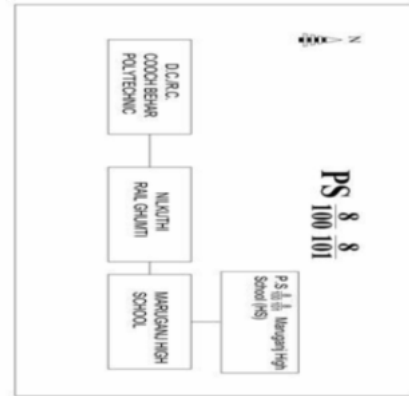

নির্বাচক নিবন্ধন আধিকারিকের স্বাক্ষর

Nazri Naksha

Google Map View

Polling Station Building Front View

Polling Station Front View

Cad View

Key MAP View

1	WII2092245	নাম : মমিরুল হক পিতার নাম: পশরুদ্দিন মিয়া বাড়ির নং : n0038 বয়স : 55 লিঙ্গ : পুরুষ	ফটো উপলব্ধ	2	WB/01/008/210837	নাম : করিমুল হক পিতার নাম: আনোয়ারউদ্দিন হক বাড়ির নং : n0155 বয়স : 56 লিঙ্গ : পুরুষ	ফটো উপলব্ধ	3	WII2361731	নাম : মালেকা বেগম স্বামীর নাম: সুরিন্দ্রা মিয়া বাড়ির নং : n0033 বয়স : 61 লিঙ্গ : মহিলা	ফটো উপলব্ধ
4	GBM1554088	নাম : তকিমা বিবি স্বামীর নাম: রমজান আলী বাড়ির নং : নং বয়স : 47 লিঙ্গ : মহিলা	ফটো উপলব্ধ	5	WII2404721	নাম : ফরিজন বিবি স্বামীর নাম: কেলামত আলি আহমেদ বাড়ির নং : n0155 বয়স : 56 লিঙ্গ : মহিলা	ফটো উপলব্ধ	6	WII2405793	নাম : এলিট হক পিতার নাম: করিমুল হক বাড়ির নং : 01 বয়স : 27 লিঙ্গ : পুরুষ	ফটো উপলব্ধ
7	GBM1553205	নাম : মফিয়া বিবি স্বামীর নাম: সাহেলুর মিয়া বাড়ির নং : n0030 বয়স : 48 লিঙ্গ : মহিলা	ফটো উপলব্ধ	8	WII2220036	নাম : মর্জিনা বিবি স্বামীর নাম: এক্রামুল হক বাড়ির নং : n0032 বয়স : 27 লিঙ্গ : মহিলা	ফটো উপলব্ধ	9	GBM2636389	নাম : খালেদা খাতুন বিবি স্বামীর নাম: ইমামুল মিয়া বাড়ির নং : n0041 বয়স : 36 লিঙ্গ : মহিলা	ফটো উপলব্ধ
10	WII1847524	নাম : মঞ্জু বিবি স্বামীর নাম: রফিকুল হোসেন বাড়ির নং : n0031 বয়স : 33 লিঙ্গ : মহিলা	ফটো উপলব্ধ	11	WII2341162	নাম : রোবেল হক পিতার নাম: করিমুল হক বাড়ির নং : উওর মরাডাঙ্গা বয়স : 22 লিঙ্গ : পুরুষ	ফটো উপলব্ধ	12	WII2387108	নাম : সফিয়া খাতুন স্বামীর নাম: আলোমগীর মিয়া বাড়ির নং : এন0148 বয়স : 23 লিঙ্গ : মহিলা	ফটো উপলব্ধ
13	WII1177385	নাম : আহেতেল হক পিতার নাম: আবদুল্লা মিয়া বাড়ির নং : n0109 বয়স : 37 লিঙ্গ : পুরুষ	ফটো উপলব্ধ	14	GBM2406965	নাম : মজিদা বিবি(খাতুন) স্বামীর নাম: করিমুল হক বাড়ির নং : n0155 বয়স : 40 লিঙ্গ : মহিলা	ফটো উপলব্ধ	15	GBM2059863	নাম : জাহিদুল হক পিতার নাম: তোজামোল মিয়া বাড়ির নং : n0043 বয়স : 44 লিঙ্গ : পুরুষ	ফটো উপলব্ধ
16	WII2222594	নাম : আলপিনা পারবিন মায়ের নাম: হাছিনা বিবি বাড়ির নং : N0102 বয়স : 28 লিঙ্গ : মহিলা	ফটো উপলব্ধ	17	WII2091353	নাম : উচিয়াবিবি স্বামীর নাম: কুদরত আলী বাড়ির নং : n0239 বয়স : 52 লিঙ্গ : মহিলা	ফটো উপলব্ধ	18	GBM2567683	নাম : অছবুদ্দিন মিয়া পিতার নাম: কাশেম আলী মিয়া বাড়ির নং : n0041 বয়স : 39 লিঙ্গ : পুরুষ	ফটো উপলব্ধ
19	WII1847490	নাম : সারবানু বিবি স্বামীর নাম: নূর ইসলাম হক বাড়ির নং : n0043 বয়স : 31 লিঙ্গ : মহিলা	ফটো উপলব্ধ	20	GBM2407203	নাম : ইমামুল মিয়া পিতার নাম: কাশেম আলী মিয়া বাড়ির নং : n0041 বয়স : 42 লিঙ্গ : পুরুষ	ফটো উপলব্ধ	21	KDC2735496	নাম : রত্না মহন্ত মায়ের নাম: গৌরি মহন্ত বাড়ির নং : 8/102 - এন0096 বয়স : 38 লিঙ্গ : মহিলা	ফটো উপলব্ধ
22	GBM1553908	নাম : মজিদুল ইসলাম পিতার নাম: আয়জুদ্দিন মিয়া বাড়ির নং : n0182 বয়স : 48 লিঙ্গ : পুরুষ	ফটো উপলব্ধ	23	WB/01/008/210443	নাম : সুকুজ্জন বিবি স্বামীর নাম: জামাল মিয়া বাড়ির নং : n0183 বয়স : 53 লিঙ্গ : মহিলা	ফটো উপলব্ধ	24	WB/01/008/210128	নাম : তমিনা বিবি স্বামীর নাম: মিয়া কচুবুদ্দিন বাড়ির নং : n0105 বয়স : 55 লিঙ্গ : মহিলা	ফটো উপলব্ধ
25	WB/01/008/186414	নাম : রিজিয়া বিবি স্বামীর নাম: সিরাজুল হক বাড়ির নং : n0202 বয়স : 57 লিঙ্গ : মহিলা	ফটো উপলব্ধ	26	WB/01/008/210315	নাম : হাবেজা বিবি স্বামীর নাম: আবদুল জলিল মিয়া বাড়ির নং : n0111 বয়স : 61 লিঙ্গ : মহিলা	ফটো উপলব্ধ	27	WB/01/008/210697	নাম : মিয়াবক্তার পিতার নাম: নূর মিয়া বাড়ির নং : n0107 বয়স : 56 লিঙ্গ : পুরুষ	ফটো উপলব্ধ
28	WB/01/008/210535	নাম : মিয়ালাল অন্যান্য: কুদরতআলি বাড়ির নং : n0103 বয়স : 66 লিঙ্গ : পুরুষ	ফটো উপলব্ধ	29	GBM2059806	নাম : এলেনা খাতুন মায়ের নাম: জয়না বেওয়া বাড়ির নং : n0148 বয়স : 44 লিঙ্গ : মহিলা	ফটো উপলব্ধ	30	WII2425007	নাম : মোমিনা বিবি স্বামীর নাম: পশরুদ্দিন মিয়া বাড়ির নং : n0038 বয়স : 63 লিঙ্গ : মহিলা	ফটো উপলব্ধ