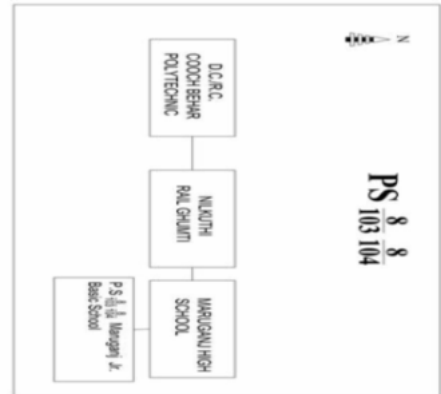

নির্বাচক নিবন্ধন আধিকারিকের স্বাক্ষর

Nazri Naksha

Google Map View

Polling Station Building Front View

Polling Station Front View

Cad View

Key MAP View

বিধানসভা নির্বাচনক্ষেত্রের নং, নাম : 8-নাটাবাড়ি