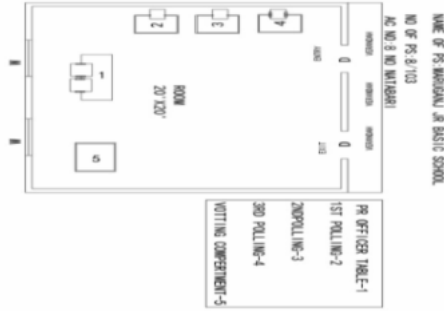

নির্বাচক নিবন্ধন আধিকারিকের স্বাক্ষর

Nazri Naksha

Google Map View

Polling Station Building Front View

Polling Station Front View

Cad View

Key MAP View

বিধানসভা নির্বাচনক্ষেত্রের নং, নাম : 8-নাটাবাড়ি