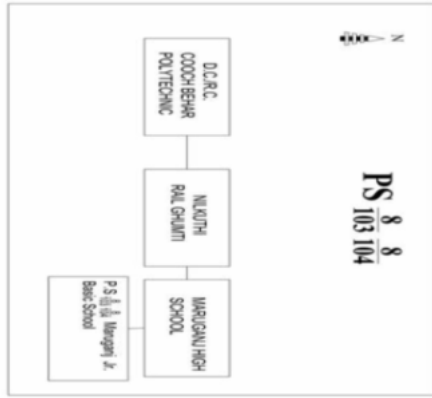

Nazri Naksha