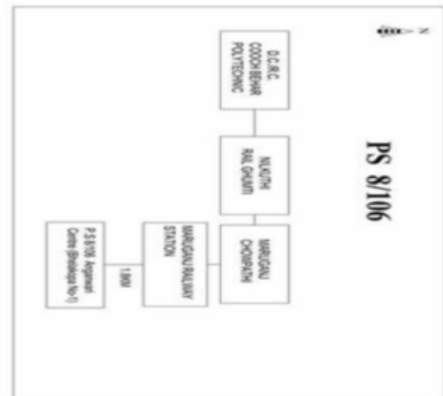

নির্বাচক নিবন্ধন আধিকারিকের স্বাক্ষর

Nazri Naksha

Google Map View

Polling Station Building Front View

Polling Station Front View

Cad View

Key MAP View

বিধানসভা নির্বাচনক্ষেত্রের নং, নাম : 8-নাটাবাড়ি
ভাগ নং, নাম : 1-শোলাডাঙ্গা 2য় খন্ড (সমগ্র)