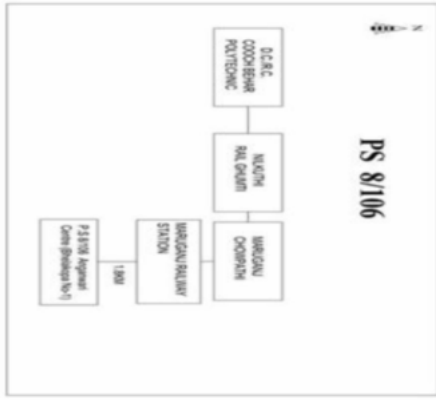

নির্বাচক নিবন্ধন আধিকারিকের স্বাক্ষর

Nazri Naksha

Google Map View

Polling Station Building Front View

Polling Station Front View

Cad View

Key MAP View

বিধানসভা নির্বাচনক্ষেত্রের নং, নাম : 8-নাটাবাড়ি
ভাগ নং, নাম : 1-শোলাডাঙ্গা 2য় খন্ড (সমগ্র)