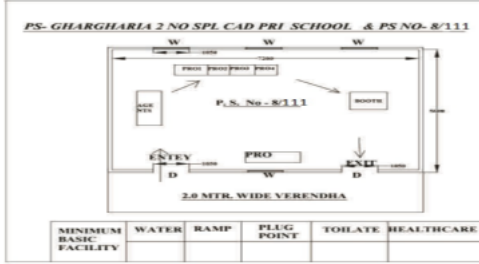

নির্বাচক নিবন্ধন আধিকারিকের স্বাক্ষর

Nazri Naksha

Google Map View

Polling Station Building Front View

Polling Station Front View

Cad View

Key MAP View

বিধানসভা নির্বাচনক্ষেত্রের নং, নাম : 8-নাটাবাড়ি  
ভাগ নং, নাম : 1-ঘরঘরিয়া 2য় খণ্ড (দঃ অংশ).চরপাড়া