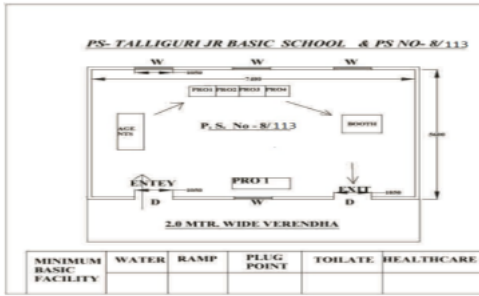

নির্বাচক নিবন্ধন আধিকারিকের স্বাক্ষর

Nazri Naksha

Google Map View

Polling Station Building Front View

Polling Station Front View

Cad View

Key MAP View

বিধানসভা নির্বাচনক্ষেত্রের নং, নাম : 8-নাটাবাড়ি  
ভাগ নং, নাম : 1-তল্লিগুড়ি(অংশ)