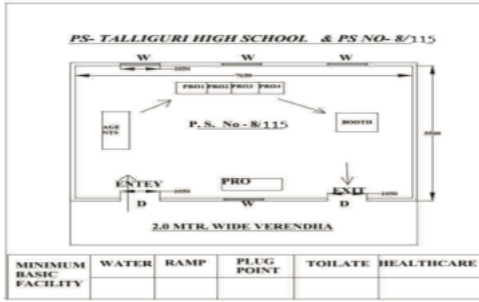

নির্বাচক নিবন্ধন আধিকারিকের স্বাক্ষর

Nazri Naksha

Google Map View

Polling Station Building Front View

Polling Station Front View

Cad View

Key MAP View

বিধানসভা নির্বাচনক্ষেত্রের নং, নাম : 8-নাটাবাড়ি  
ভাগ নং, নাম : 1-তল্লিঙড়ি(অংশ)