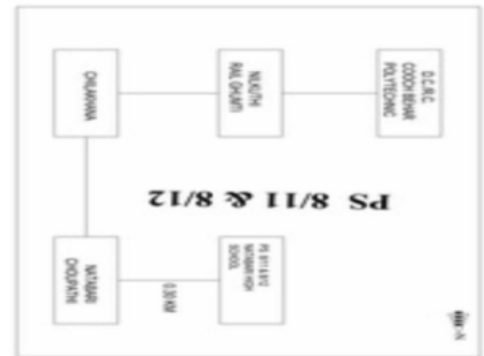

Key MAP View