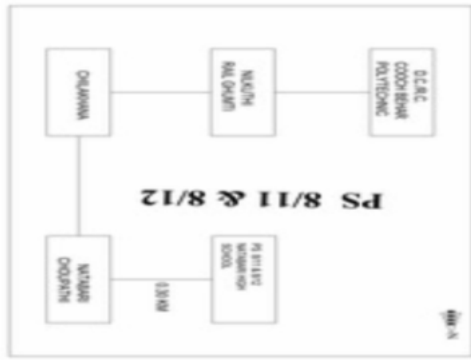

Nazri Naksha