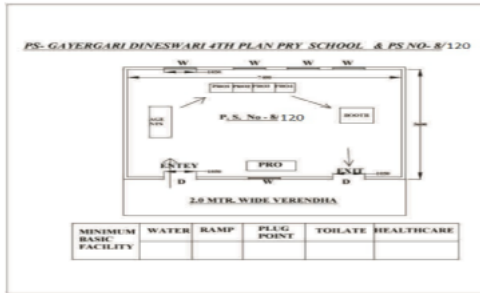

নির্বাচক নিবন্ধন আধিকারিকের স্বাক্ষর

Nazri Naksha

Google Map View

Polling Station Building Front View

Polling Station Front View

Cad View

Key MAP View

বিধানসভা নির্বাচনক্ষেত্রের নং, নাম : 8-নাটাবাড়ি
ভাগ নং, নাম : 1-গয়ের গাড়া (অংশ)