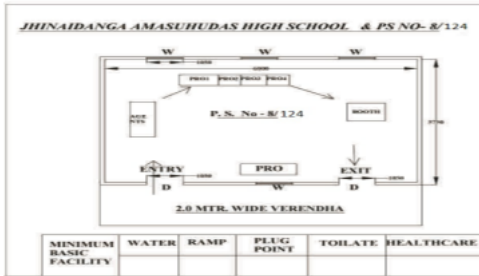

নির্বাচক নিবন্ধন আধিকারিকের স্বাক্ষর

Nazri Naksha

Google Map View

Polling Station Building Front View

Polling Station Front View

Cad View

Key MAP View

বিধানসভা নির্বাচনক্ষেত্রের নং, নাম : 8-নাটাবাড়ি
ভাগ নং, নাম : 1-ডাউয়াগুড়ি (অংশ)