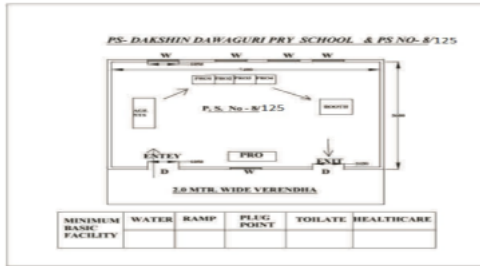

নির্বাচক নিবন্ধন আধিকারিকের স্বাক্ষর

Nazri Naksha

Google Map View

Polling Station Building Front View

Polling Station Front View

Cad View

Key MAP View

বিধানসভা নির্বাচনক্ষেত্রের নং, নাম : 8-নাটাবাড়ি
ভাগ নং, নাম : 1-ডাউয়াঙড়ি (অংশ),ঘোষপাড়া