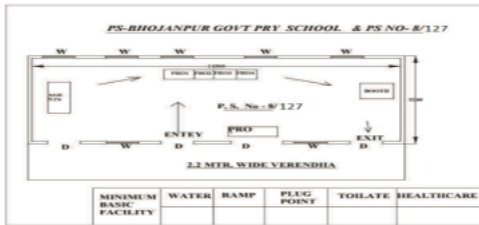

নির্বাচক নিবন্ধন আধিকারিকের স্বাক্ষর

Nazri Naksha

Google Map View

Polling Station Building Front View

Polling Station Front View

Cad View

Key MAP View

বিধানসভা নির্বাচনক্ষেত্রের নং, নাম : 8-নাটাবাড়ি
ভাগ নং, নাম : 1-ক)ভোজনপুর (সমগ্র)