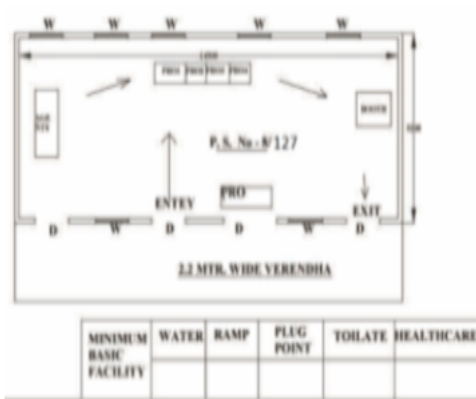

নির্বাচক নিবন্ধন আধিকারিকের স্বাক্ষর

Nazri Naksha

Google Map View

Polling Station Building Front View

Polling Station Front View

Cad View

Key MAP View

1 নাম : রেজাউল হক পিতার নাম: হাসম মিয়া বাড়ির নং : এন0040 বয়স : 23 লিঙ্গ : পুরুষ	WII2229771 ফটো উপলব্ধ	2 নাম : আলতাপ হোসেন পিতার নাম: গোলাম উদ্দিন মিয়া বাড়ির নং : n0038 বয়স : 32 লিঙ্গ : পুরুষ	WII1649003 ফটো উপলব্ধ	3 নাম : জরিনা বিবি স্বামীর নাম: মোসাব্বের মিয়া বাড়ির নং : n0076 বয়স : 41 লিঙ্গ : মহিলা	GBM2280261 ফটো উপলব্ধ
4 নাম : মোমিনা খাতুন মায়ের নাম: আব্দুল জলিল মিয়া বাড়ির নং : n0068 বয়স : 32 লিঙ্গ : মহিলা	WII1754266 ফটো উপলব্ধ	5 নাম : মোসাব্বের মিয়া পিতার নাম: মনছের আলী মিয়া বাড়ির নং : n0076 বয়স : 46 লিঙ্গ : পুরুষ	GBM1390731 ফটো উপলব্ধ	6 নাম : আমিনুর মিয়া পিতার নাম: আব্দুল জলিল মিয়া বাড়ির নং : n0068 বয়স : 46 লিঙ্গ : পুরুষ	GBM2280436 ফটো উপলব্ধ
7 নাম : অবিরন বিবি স্বামীর নাম: মনছের আলী মিয়া বাড়ির নং : n0076 বয়স : 75 লিঙ্গ : মহিলা	WII2142636 ফটো উপলব্ধ	8 নাম : মজাহার আলী পিতার নাম: মজাহার আলী বাড়ির নং : n0076 বয়স : 45 লিঙ্গ : পুরুষ	GBM2574531 ফটো উপলব্ধ	9 নাম : আছিরন বিবি স্বামীর নাম: আবদার মিয়া বাড়ির নং : n0034 বয়স : 73 লিঙ্গ : মহিলা	WB/01/008/258215 ফটো উপলব্ধ
10 নাম : ছাত্তার মিয়া পিতার নাম: আবদার মিয়া বাড়ির নং : n0034 বয়স : 54 লিঙ্গ : পুরুষ	WII2533966 ফটো উপলব্ধ	11 নাম : মনছের আলী মিয়া পিতার নাম: আকদার মিয়া বাড়ির নং : n0034 বয়স : 46 লিঙ্গ : পুরুষ	GBM1391648 ফটো উপলব্ধ	12 নাম : রিমা পারভিন স্বামীর নাম: ছাত্তার মিয়া বাড়ির নং : n0034 বয়স : 45 লিঙ্গ : মহিলা	GBM1390145 ফটো উপলব্ধ
13 নাম : তমছের আলী পিতার নাম: আব্দার মিয়া বাড়ির নং : n0034 বয়স : 44 লিঙ্গ : পুরুষ	GBM1620970 ফটো উপলব্ধ	14 নাম : রমিচা বিবি স্বামীর নাম: তমছের আলী বাড়ির নং : n0034 বয়স : 43 লিঙ্গ : মহিলা	GBM2075901 ফটো উপলব্ধ	15 নাম : জোবেদা বিবি স্বামীর নাম: খচউদ্দিন মিয়া বাড়ির নং : n0036 বয়স : 66 লিঙ্গ : মহিলা	WB/01/008/258481 ফটো উপলব্ধ
16 নাম : জাহিরুল মিয়া পিতার নাম: খচউদ্দিন মিয়া বাড়ির নং : n0036 বয়স : 33 লিঙ্গ : পুরুষ	WII1549310 ফটো উপলব্ধ	17 নাম : পরিজন বিবি স্বামীর নাম: সমসের মিয়া বাড়ির নং : n0038 বয়স : 76 লিঙ্গ : মহিলা	WB/01/008/258451 ফটো উপলব্ধ	18 নাম : আজিমন বিবি স্বামীর নাম: গোলাপউদ্দিন মিয়া বাড়ির নং : n0038 বয়স : 51 লিঙ্গ : মহিলা	WB/01/008/258447 ফটো উপলব্ধ
19 নাম : হাসম মিয়া পিতার নাম: পয়ার মিয়া বাড়ির নং : n0040 বয়স : 45 লিঙ্গ : পুরুষ	GBM1623289 ফটো উপলব্ধ	20 নাম : রসিদুল মিয়া পিতার নাম: পয়ার মিয়া বাড়ির নং : n0040 বয়স : 37 লিঙ্গ : পুরুষ	GBM2574523 ফটো উপলব্ধ	21 নাম : দুলালী বিবি স্বামীর নাম: হাসম মিয়া বাড়ির নং : n0040 বয়স : 43 লিঙ্গ : মহিলা	GBM2280246 ফটো উপলব্ধ
22 নাম : নুরজামাল মিয়া পিতার নাম: জাদের মিয়া বাড়ির নং : n0084 বয়স : 51 লিঙ্গ : পুরুষ	GBM1398346 ফটো উপলব্ধ	23 নাম : ময়নাবিবি স্বামীর নাম: জহরআলী প্রামানিক বাড়ির নং : n0006 বয়স : 53 লিঙ্গ : মহিলা	WB/01/008/258332 ফটো উপলব্ধ	24 নাম : সারবানু বিবি স্বামীর নাম: আমাল মিয়া বাড়ির নং : n0044 বয়স : 71 লিঙ্গ : মহিলা	WB/01/008/258427 ফটো উপলব্ধ
25 নাম : মজিরুল মিয়া পিতার নাম: জাফর মিয়া বাড়ির নং : n0046 বয়স : 59 লিঙ্গ : পুরুষ	WB/01/008/258238 ফটো উপলব্ধ	26 নাম : আবোদা বিবি স্বামীর নাম: মজিরুল মিয়া বাড়ির নং : n0046 বয়স : 56 লিঙ্গ : মহিলা	WB/01/008/258480 ফটো উপলব্ধ	27 নাম : মজিরন বিবি স্বামীর নাম: ওসমান মিয়া বাড়ির নং : n0048 বয়স : 59 লিঙ্গ : মহিলা	WB/01/008/258248 ফটো উপলব্ধ
28 নাম : মফিদুল মিয়া পিতার নাম: ওসমান মিয়া বাড়ির নং : n0048 বয়স : 43 লিঙ্গ : পুরুষ	GBM2280451 ফটো উপলব্ধ	29 নাম : মরিয়া খাতুন(বিবি) স্বামীর নাম: মফিদুল মিয়া বাড়ির নং : n0048 বয়স : 37 লিঙ্গ : মহিলা	GBM2574598 ফটো উপলব্ধ	30 নাম : রপিকুল মিয়া পিতার নাম: ওসমান মিয়া বাড়ির নং : n0048 বয়স : 37 লিঙ্গ : পুরুষ	GBM2642015 ফটো উপলব্ধ