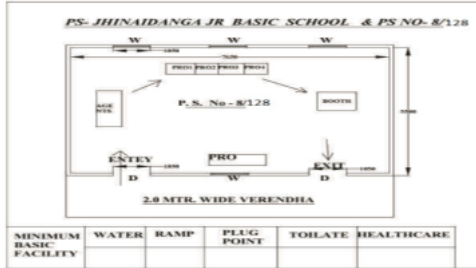

নির্বাচক নিবন্ধন আধিকারিকের স্বাক্ষর

Nazri Naksha

Google Map View

Polling Station Building Front View

Polling Station Front View

Cad View

Key MAP View

বিধানসভা নির্বাচনক্ষেত্রের নং, নাম : 8-নাটাবাড়ি  
ভাগ নং, নাম : 1-ঝিনাই ডাঙ্গা (অংশ)