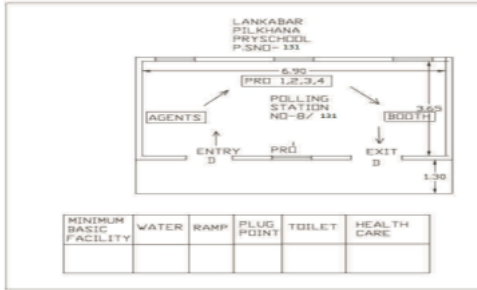

নির্বাচক নিবন্ধন আধিকারিকের স্বাক্ষর

Nazri Naksha

Google Map View

Polling Station Building Front View

Polling Station Front View

Cad View

Key MAP View

বিধানসভা নির্বাচনক্ষেত্রের নং, নাম : 8-নাটাবাড়ি  
ভাগ নং, নাম : 1-লংকাবর (অংশ), বর্মন পাড়া