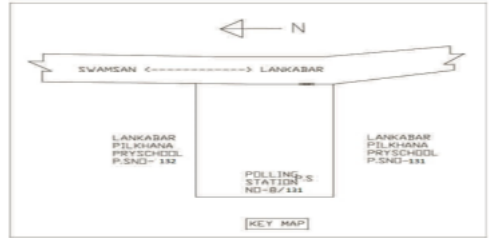

নির্বাচক নিবন্ধন আধিকারিকের স্বাক্ষর

Nazri Naksha

Google Map View

Polling Station Building Front View

Polling Station Front View

Cad View

Key MAP View

বিধানসভা নির্বাচনক্ষেত্রের নং, নাম : 8-নাটাবাড়ি  
ভাগ নং, নাম : 1-লংকাবর (অংশ), বর্মন পাড়া