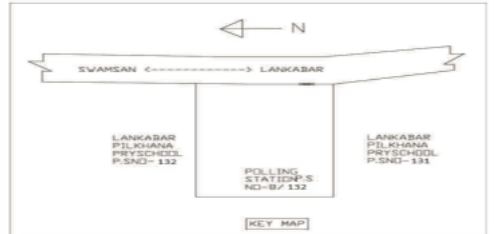

নির্বাচক নিবন্ধন আধিকারিকের স্বাক্ষর

Nazri Naksha

Google Map View

Polling Station Building Front View

Polling Station Front View

Cad View

Key MAP View

1 নাম : সদীপ আইচ পিতার নাম: যতীন আইচ বাড়ির নং : n0021 বয়স : 63 লিঙ্গ : পুরুষ	WB/01/005/672233	ফটো উপলব্ধ	2 নাম : রঞ্জন আইচ পিতার নাম: যতীন আইচ বাড়ির নং : n0021 বয়স : 52 লিঙ্গ : পুরুষ	WB/01/005/672374	ফটো উপলব্ধ	3 নাম : গৌতম চন্দ্র আইচ পিতার নাম: যতীন্দ্র চন্দ্র আইচ বাড়ির নং : n0021 বয়স : 60 লিঙ্গ : পুরুষ	DWP2743698	ফটো উপলব্ধ
4 নাম : শিউলি আইচ (সিংহ) স্বামীর নাম: সুদীপ আইচ বাড়ির নং : n0021 বয়স : 43 লিঙ্গ : মহিলা	DWP2537934	ফটো উপলব্ধ	5 নাম : সঞ্চরী আইচ পিতার নাম: প্রদীপ আইচ বাড়ির নং : n0020 বয়স : 26 লিঙ্গ : মহিলা	WII1971530	ফটো উপলব্ধ	6 নাম : শংকর ভাওয়াল পিতার নাম: শম্ভু ভাওয়াল বাড়ির নং : n0020 বয়স : 57 লিঙ্গ : পুরুষ	WB/02/012/426511	ফটো উপলব্ধ
7 নাম : প্রদীপ আইচ পিতার নাম: সুকুমার আইচ বাড়ির নং : n0020 বয়স : 64 লিঙ্গ : পুরুষ	WB/01/005/672060	ফটো উপলব্ধ	8 নাম : রেখা আইচ(দাস) স্বামীর নাম: মিতুন আইচ বাড়ির নং : n0085 বয়স : 37 লিঙ্গ : মহিলা	WII1651272	ফটো উপলব্ধ	9 নাম : মিতুন আইচ পিতার নাম: মানিক আইচ বাড়ির নং : n0085 বয়স : 42 লিঙ্গ : পুরুষ	WII1182393	ফটো উপলব্ধ
10 নাম : সাবিত্রী আইচ স্বামীর নাম: গৌতম আইচ বাড়ির নং : n0021 বয়স : 39 লিঙ্গ : মহিলা	WII1551324	ফটো উপলব্ধ	Q 11 নাম : সরস্বতী আইচ স্বামীর নাম: রঞ্জন আইচ বাড়ির নং : বয়স : 30 লিঙ্গ : মহিলা	WII1971498	ফটো উপলব্ধ	12 নাম : সৈকত ভাওয়াল পিতার নাম: শঙ্কর ভাওয়াল বাড়ির নং : n0020 বয়স : 30 লিঙ্গ : পুরুষ	WII1651264	ফটো উপলব্ধ
13 নাম : বিশ্বজিৎ আইচ মায়ের নাম: রঞ্জিতা আইচ বাড়ির নং : n0020 বয়স : 63 লিঙ্গ : পুরুষ	DWP2537942	ফটো উপলব্ধ	14 নাম : মানিক আইচ পিতার নাম: চন্দ্রমোহন আইচ বাড়ির নং : n0085 বয়স : 66 লিঙ্গ : পুরুষ	DWP2537900	ফটো উপলব্ধ	15 নাম : শুভময় আইচ পিতার নাম: সুদীপ আইচ বাড়ির নং : n0021 বয়স : 29 লিঙ্গ : পুরুষ	WII1755735	ফটো উপলব্ধ
16 নাম : প্রীতিকণা ভাওয়াল স্বামীর নাম: শঙ্কর ভাওয়াল বাড়ির নং : n0020 বয়স : 55 লিঙ্গ : মহিলা	WII2530863	ফটো উপলব্ধ	17 নাম : শঙ্খ শুভ্র আইচ পিতার নাম: প্রদীপ আইচ বাড়ির নং : nং20 বয়স : 24 লিঙ্গ : পুরুষ	WII2183374	ফটো উপলব্ধ	18 নাম : জ্যোৎস্না আইচ স্বামীর নাম: যতীন আইচ বাড়ির নং : n0021 বয়স : 86 লিঙ্গ : মহিলা	DWP2537926	ফটো উপলব্ধ
19 নাম : প্রদীপ আর্ষ্য পিতার নাম: মনীন্দ্র আর্ষ্য বাড়ির নং : n0086 বয়স : 51 লিঙ্গ : পুরুষ	WB/01/005/672185	ফটো উপলব্ধ	20 নাম : সন্ধ্যারানী আর্ষ্য স্বামীর নাম: মনীন্দ্র আর্ষ্য বাড়ির নং : n0086 বয়স : 69 লিঙ্গ : মহিলা	WB/01/005/672782	ফটো উপলব্ধ	21 নাম : বকুল আর্ষ্য স্বামীর নাম: হরিশ আর্ষ্য বাড়ির নং : n0084 বয়স : 56 লিঙ্গ : মহিলা	WB/01/005/672327	ফটো উপলব্ধ
22 নাম : পিংকি দাস আর্ষ্য স্বামীর নাম: সুজিত আর্ষ্য বাড়ির নং : N0084 বয়স : 29 লিঙ্গ : মহিলা	TIH1998665	ফটো উপলব্ধ	23 নাম : বুবাই আর্ষ্য পিতার নাম: মনীন্দ্র আর্ষ্য বাড়ির নং : n0086 বয়স : 42 লিঙ্গ : পুরুষ	DWP2537967	ফটো উপলব্ধ	24 নাম : মিঠু আর্ষ্য স্বামীর নাম: প্রদীপ আর্ষ্য বাড়ির নং : n0086 বয়স : 39 লিঙ্গ : মহিলা	WII1651322	ফটো উপলব্ধ
25 নাম : বাদল আর্ষ্য পিতার নাম: হনু আর্ষ্য বাড়ির নং : n0084 বয়স : 56 লিঙ্গ : পুরুষ	WB/01/005/672844	ফটো উপলব্ধ	26 নাম : অভিজিত আর্ষ্য পিতার নাম: বাদল আর্ষ্য বাড়ির নং : n0084 বয়স : 28 লিঙ্গ : পুরুষ	WII1958776	ফটো উপলব্ধ	27 নাম : অজিত আর্ষ্য পিতার নাম: হরিশ আর্ষ্য বাড়ির নং : n0084 বয়স : 32 লিঙ্গ : পুরুষ	WII1551381	ফটো উপলব্ধ
28 নাম : হরিশ আর্ষ্য পিতার নাম: হনু আর্ষ্য বাড়ির নং : n0084 বয়স : 59 লিঙ্গ : পুরুষ	WB/01/005/672316	ফটো উপলব্ধ	29 নাম : জয়া আর্ষ্য স্বামীর নাম: বাদল আর্ষ্য বাড়ির নং : n0084 বয়স : 51 লিঙ্গ : মহিলা	WB/01/005/672845	ফটো উপলব্ধ	30 নাম : সুজিত আর্ষ্য পিতার নাম: হরিশ আর্ষ্য বাড়ির নং : n0084 বয়স : 36 লিঙ্গ : পুরুষ	WII1280254	ফটো উপলব্ধ