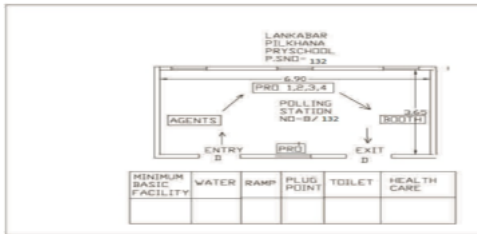

নির্বাচক নিবন্ধন আধিকারিকের স্বাক্ষর

Nazri Naksha

Google Map View

Polling Station Building Front View

Polling Station Front View

Cad View

Key MAP View

1 নাম : সদীপ আইচ পিতার নাম: যতীন আইচ বাড়ির নং : n0021 বয়স : 63 লিঙ্গ : পুরুষ	WB/01/005/672233	ফটো উপলব্ধ	2 নাম : রঞ্জন আইচ পিতার নাম: যতীন আইচ বাড়ির নং : n0021 বয়স : 52 লিঙ্গ : পুরুষ	WB/01/005/672374	ফটো উপলব্ধ	3 নাম : গৌতম চন্দ্র আইচ পিতার নাম: যতীন্দ্র চন্দ্র আইচ বাড়ির নং : n0021 বয়স : 60 লিঙ্গ : পুরুষ	DWP2743698	ফটো উপলব্ধ
4 নাম : শিউলি আইচ (সিংহ) স্বামীর নাম: সুদীপ আইচ বাড়ির নং : n0021 বয়স : 43 লিঙ্গ : মহিলা	DWP2537934	ফটো উপলব্ধ	5 নাম : সঞ্চরী আইচ পিতার নাম: প্রদীপ আইচ বাড়ির নং : n0020 বয়স : 26 লিঙ্গ : মহিলা	WII1971530	ফটো উপলব্ধ	6 নাম : শংকর ভাওয়াল পিতার নাম: শম্ভু ভাওয়াল বাড়ির নং : n0020 বয়স : 57 লিঙ্গ : পুরুষ	WB/02/012/426511	ফটো উপলব্ধ
7 নাম : প্রদীপ আইচ পিতার নাম: সুকুমার আইচ বাড়ির নং : n0020 বয়স : 64 লিঙ্গ : পুরুষ	WB/01/005/672060	ফটো উপলব্ধ	8 নাম : রেখা আইচ(দাস) স্বামীর নাম: মিতুন আইচ বাড়ির নং : n0085 বয়স : 37 লিঙ্গ : মহিলা	WII1651272	ফটো উপলব্ধ	9 নাম : মিতুন আইচ পিতার নাম: মানিক আইচ বাড়ির নং : n0085 বয়স : 42 লিঙ্গ : পুরুষ	WII1182393	ফটো উপলব্ধ
10 নাম : সাবিত্রী আইচ স্বামীর নাম: গৌতম আইচ বাড়ির নং : n0021 বয়স : 39 লিঙ্গ : মহিলা	WII1551324	ফটো উপলব্ধ	Q 11 নাম : সরস্বতী আইচ স্বামীর নাম: রঞ্জন আইচ বাড়ির নং : বয়স : 30 লিঙ্গ : মহিলা	WII1971498	ফটো উপলব্ধ	12 নাম : সৈকত ভাওয়াল পিতার নাম: শঙ্কর ভাওয়াল বাড়ির নং : n0020 বয়স : 30 লিঙ্গ : পুরুষ	WII1651264	ফটো উপলব্ধ
13 নাম : বিশ্বজিৎ আইচ মায়ের নাম: রঞ্জিতা আইচ বাড়ির নং : n0020 বয়স : 63 লিঙ্গ : পুরুষ	DWP2537942	ফটো উপলব্ধ	14 নাম : মানিক আইচ পিতার নাম: চন্দ্রমোহন আইচ বাড়ির নং : n0085 বয়স : 66 লিঙ্গ : পুরুষ	DWP2537900	ফটো উপলব্ধ	15 নাম : শুভময় আইচ পিতার নাম: সুদীপ আইচ বাড়ির নং : n0021 বয়স : 29 লিঙ্গ : পুরুষ	WII1755735	ফটো উপলব্ধ
16 নাম : প্রীতিকণা ভাওয়াল স্বামীর নাম: শঙ্কর ভাওয়াল বাড়ির নং : n0020 বয়স : 55 লিঙ্গ : মহিলা	WII2530863	ফটো উপলব্ধ	17 নাম : শঙ্খ শুভ্র আইচ পিতার নাম: প্রদীপ আইচ বাড়ির নং : nং20 বয়স : 24 লিঙ্গ : পুরুষ	WII2183374	ফটো উপলব্ধ	18 নাম : জ্যোৎস্না আইচ স্বামীর নাম: যতীন আইচ বাড়ির নং : n0021 বয়স : 86 লিঙ্গ : মহিলা	DWP2537926	ফটো উপলব্ধ
19 নাম : প্রদীপ আর্ষ্য পিতার নাম: মনীন্দ্র আর্ষ্য বাড়ির নং : n0086 বয়স : 51 লিঙ্গ : পুরুষ	WB/01/005/672185	ফটো উপলব্ধ	20 নাম : সন্ধ্যারানী আর্ষ্য স্বামীর নাম: মনীন্দ্র আর্ষ্য বাড়ির নং : n0086 বয়স : 69 লিঙ্গ : মহিলা	WB/01/005/672782	ফটো উপলব্ধ	21 নাম : বকুল আর্ষ্য স্বামীর নাম: হরিশ আর্ষ্য বাড়ির নং : n0084 বয়স : 56 লিঙ্গ : মহিলা	WB/01/005/672327	ফটো উপলব্ধ
22 নাম : পিংকি দাস আর্ষ্য স্বামীর নাম: সুজিত আর্ষ্য বাড়ির নং : N0084 বয়স : 29 লিঙ্গ : মহিলা	TIH1998665	ফটো উপলব্ধ	23 নাম : বুবাই আর্ষ্য পিতার নাম: মনীন্দ্র আর্ষ্য বাড়ির নং : n0086 বয়স : 42 লিঙ্গ : পুরুষ	DWP2537967	ফটো উপলব্ধ	24 নাম : মিঠু আর্ষ্য স্বামীর নাম: প্রদীপ আর্ষ্য বাড়ির নং : n0086 বয়স : 39 লিঙ্গ : মহিলা	WII1651322	ফটো উপলব্ধ
25 নাম : বাদল আর্ষ্য পিতার নাম: হনু আর্ষ্য বাড়ির নং : n0084 বয়স : 56 লিঙ্গ : পুরুষ	WB/01/005/672844	ফটো উপলব্ধ	26 নাম : অভিজিত আর্ষ্য পিতার নাম: বাদল আর্ষ্য বাড়ির নং : n0084 বয়স : 28 লিঙ্গ : পুরুষ	WII1958776	ফটো উপলব্ধ	27 নাম : অজিত আর্ষ্য পিতার নাম: হরিশ আর্ষ্য বাড়ির নং : n0084 বয়স : 32 লিঙ্গ : পুরুষ	WII1551381	ফটো উপলব্ধ
28 নাম : হরিশ আর্ষ্য পিতার নাম: হনু আর্ষ্য বাড়ির নং : n0084 বয়স : 59 লিঙ্গ : পুরুষ	WB/01/005/672316	ফটো উপলব্ধ	29 নাম : জয়া আর্ষ্য স্বামীর নাম: বাদল আর্ষ্য বাড়ির নং : n0084 বয়স : 51 লিঙ্গ : মহিলা	WB/01/005/672845	ফটো উপলব্ধ	30 নাম : সুজিত আর্ষ্য পিতার নাম: হরিশ আর্ষ্য বাড়ির নং : n0084 বয়স : 36 লিঙ্গ : পুরুষ	WII1280254	ফটো উপলব্ধ