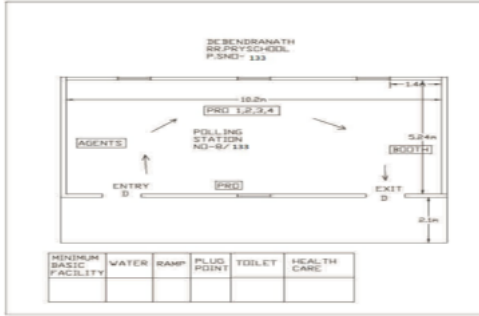

নির্বাচক নিবন্ধন আধিকারিকের স্বাক্ষর

Nazri Naksha

Google Map View

Polling Station Building Front View

Polling Station Front View

Cad View

Key MAP View

বিধানসভা নির্বাচনক্ষেত্রের নং, নাম : 8-নাটাবাড়ি
ভাগ নং, নাম : 1-গুড়িয়াহাটি (অংশ)