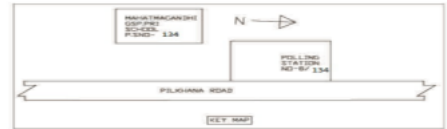

নির্বাচক নিবন্ধন আধিকারিকের স্বাক্ষর

Nazri Naksha

Google Map View

Polling Station Building Front View

Polling Station Front View

Cad View

Key MAP View

বিধানসভা নির্বাচনক্ষেত্রের নং, নাম : 8-নাটাবাড়ি
ভাগ নং, নাম : 1-ঙড়িয়াহাটি (অংশ)