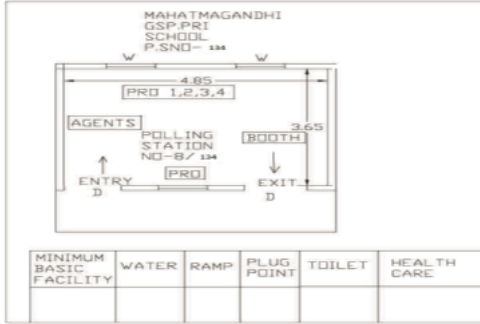

নির্বাচক নিবন্ধন আধিকারিকের স্বাক্ষর

Nazri Naksha

Google Map View

Polling Station Building Front View

Polling Station Front View

Cad View

Key MAP View

বিধানসভা নির্বাচনক্ষেত্রের নং, নাম : 8-নাটাবাড়ি
ভাগ নং, নাম : 1-ঙড়িয়াহাটি (অংশ)