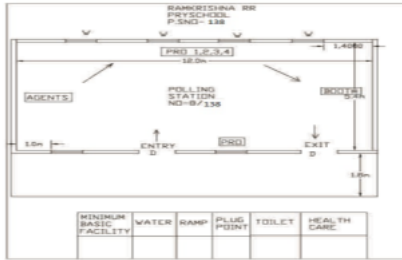

নির্বাচক নিবন্ধন আধিকারিকের স্বাক্ষর

Nazri Naksha

Google Map View

Polling Station Building Front View

Polling Station Front View

Cad View

Key MAP View

1 নাম : ইলিয়াস বিশ্বাস পিতার নাম: সমুয়েল বিশ্বাস বাড়ির নং : n0040 বয়স : 31 লিঙ্গ : পুরুষ	WII1553718 ফটো উপলব্ধ	2 নাম : রাকেশ বিশ্বাস পিতার নাম: শমুয়েল বিশ্বাস বাড়ির নং : n0040 বয়স : 29 লিঙ্গ : পুরুষ	WII1758242 ফটো উপলব্ধ	3 নাম : মৌ সরকার (নারায়ন) স্বামীর নাম: কুমার মুদুল বাড়ির নং : n0415 বয়স : 40 লিঙ্গ : মহিলা	DMY2496834 ফটো উপলব্ধ
4 নাম : স্যামুয়েল পিতার নাম: যোহন বিশ্বাস বাড়ির নং : n0040 বয়স : 53 লিঙ্গ : পুরুষ	WII2136299 ফটো উপলব্ধ	5 নাম : গোলাপী বিশ্বাস স্বামীর নাম: শমুয়েল বিশ্বাস বাড়ির নং : n0040 বয়স : 51 লিঙ্গ : মহিলা	WB/01/005/621318 ফটো উপলব্ধ	6 নাম : সঞ্জয় সরকার পিতার নাম: কৃষ্ণ চন্দ্র সরকার বাড়ির নং : n0339 বয়স : 42 লিঙ্গ : পুরুষ	DWP2236693 ফটো উপলব্ধ
7 নাম : ইলা সরকার স্বামীর নাম: কৃষ্ণ চন্দ্র সরকার বাড়ির নং : n0339 বয়স : 67 লিঙ্গ : মহিলা	DWP0111930 ফটো উপলব্ধ	8 নাম : বিক্রম বর্মণ মায়ের নাম: বাসন্তী বর্মণ বাড়ির নং : n0002 বয়স : 31 লিঙ্গ : পুরুষ	WII1553908 ফটো উপলব্ধ	9 নাম : মোমিতা বর্মণ মায়ের নাম: বাসন্তী বর্মণ বাড়ির নং : n0002 বয়স : 33 লিঙ্গ : মহিলা	WII1553601 ফটো উপলব্ধ
10 নাম : সৌরভ বর্মণ পিতার নাম: মুকুল বর্মণ বাড়ির নং : n0002 বয়স : 27 লিঙ্গ : পুরুষ	WII1932037 ফটো উপলব্ধ	11 নাম : বাসন্তী বর্মণ স্বামীর নাম: মৃত মুকুল বর্মণ বাড়ির নং : n0002 বয়স : 57 লিঙ্গ : মহিলা	WII2116424 ফটো উপলব্ধ	12 নাম : তরনী অধিকারী পিতার নাম: কৃষ্ণ লাল অধিকারী বাড়ির নং : n0059 বয়স : 28 লিঙ্গ : পুরুষ	WII1931971 ফটো উপলব্ধ
13 নাম : রিকমী অধিকারী পিতার নাম: বিশ্বজিৎ অধিকারী বাড়ির নং : n0086 বয়স : 30 লিঙ্গ : মহিলা	WII1757913 ফটো উপলব্ধ	14 নাম : মুকুল অধিকারী স্বামীর নাম: কৃষ্ণলাল অধিকারী বাড়ির নং : n0059 বয়স : 57 লিঙ্গ : মহিলা	WB/01/005/621522 ফটো উপলব্ধ	15 নাম : ব্রজলাল অধিকারী পিতার নাম: সুরেন্দ্র অধিকারী বাড়ির নং : n0059 বয়স : 70 লিঙ্গ : পুরুষ	WII2093649 ফটো উপলব্ধ
16 নাম : জগদীশ অধিকারী পিতার নাম: যদুলাল অধিকারী বাড়ির নং : 78 বয়স : 36 লিঙ্গ : পুরুষ	WII1282425 ফটো উপলব্ধ	17 নাম : সুবির অধিকারী পিতার নাম: সুজিত অধিকারী বাড়ির নং : n0036 বয়স : 53 লিঙ্গ : পুরুষ	WB/01/005/621067 ফটো উপলব্ধ	18 নাম : সুভঙ্কর অধিকারী পিতার নাম: রত্নলাল অধিকারী বাড়ির নং : n0111 বয়স : 31 লিঙ্গ : পুরুষ	WII1653393 ফটো উপলব্ধ
19 নাম : মমতা অধিকারী স্বামীর নাম: প্রদীপ অধিকারী বাড়ির নং : n0041 বয়স : 64 লিঙ্গ : মহিলা	DWP1699321 ফটো উপলব্ধ	20 নাম : বিশ্বজিৎ অধিকারী পিতার নাম: অখিল অধিকারী বাড়ির নং : n0086 বয়স : 58 লিঙ্গ : পুরুষ	WII2144871 ফটো উপলব্ধ	21 নাম : অপরাজিতা অধিকারী পিতার নাম: বিশ্বজিৎ অধিকারী বাড়ির নং : n0086 বয়স : 33 লিঙ্গ : মহিলা	WII1460500 ফটো উপলব্ধ
22 নাম : বুই অধিকারী পিতার নাম: নারায়ণ অধিকারী বাড়ির নং : n0045 বয়স : 24 লিঙ্গ : মহিলা	WII2162436 ফটো উপলব্ধ	23 নাম : রাজদীপ অধিকারী পিতার নাম: নারায়ণ অধিকারী বাড়ির নং : n0045 বয়স : 22 লিঙ্গ : পুরুষ	WII2402469 ফটো উপলব্ধ	24 নাম : শ্বেতা অধিকারী পিতার নাম: সুবীর অধিকারী বাড়ির নং : এন0073 বয়স : 23 লিঙ্গ : মহিলা	WII2280956 ফটো উপলব্ধ
25 নাম : রাজ অধিকারী পিতার নাম: গোপাল অধিকারী বাড়ির নং : n0111 বয়স : 31 লিঙ্গ : পুরুষ	WII1653450 ফটো উপলব্ধ	26 নাম : বুল্টি অধিকারী পিতার নাম: গোপাল অধিকারী বাড়ির নং : n0111 বয়স : 33 লিঙ্গ : মহিলা	WII1653336 ফটো উপলব্ধ	27 নাম : বুল্টি অধিকারী সেন স্বামীর নাম: কৌশিক অধিকারী বাড়ির নং : N0059 বয়স : 33 লিঙ্গ : মহিলা	WII1410695 ফটো উপলব্ধ
28 নাম : প্রদীপ অধিকারী পিতার নাম: ক্ষিতিশ অধিকারী বাড়ির নং : n0041 বয়স : 66 লিঙ্গ : পুরুষ	DWP1698646 ফটো উপলব্ধ	29 নাম : গিলি অধিকারী স্বামীর নাম: সুবির অধিকারী বাড়ির নং : n0073 বয়স : 44 লিঙ্গ : মহিলা	DWP2515773 ফটো উপলব্ধ	30 নাম : রাখাল অধিকারী পিতার নাম: ধরনীকান্ত অধিকারী বাড়ির নং : n0111 বয়স : 67 লিঙ্গ : পুরুষ	WB/01/005/621086 ফটো উপলব্ধ