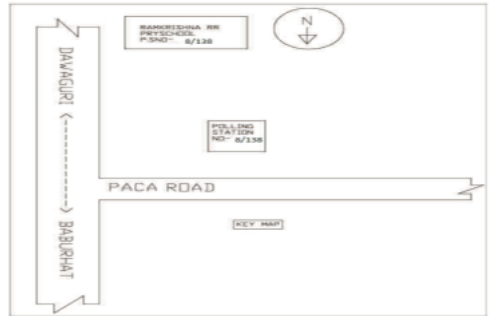

নির্বাচক নিবন্ধন আধিকারিকের স্বাক্ষর

Nazri Naksha

Google Map View

Polling Station Building Front View

Polling Station Front View

Cad View

Key MAP View

1 নাম : ইলিয়াস বিশ্বাস পিতার নাম: সমুয়েল বিশ্বাস বাড়ির নং : n0040 বয়স : 31 লিঙ্গ : পুরুষ	WII1553718 ফটো উপলব্ধ	2 নাম : রাকেশ বিশ্বাস পিতার নাম: শমুয়েল বিশ্বাস বাড়ির নং : n0040 বয়স : 29 লিঙ্গ : পুরুষ	WII1758242 ফটো উপলব্ধ	3 নাম : মৌ সরকার (নারায়ন) স্বামীর নাম: কুমার মুদুল বাড়ির নং : n0415 বয়স : 40 লিঙ্গ : মহিলা	DMY2496834 ফটো উপলব্ধ
4 নাম : স্যামুয়েল পিতার নাম: যোহন বিশ্বাস বাড়ির নং : n0040 বয়স : 53 লিঙ্গ : পুরুষ	WII2136299 ফটো উপলব্ধ	5 নাম : গোলাপী বিশ্বাস স্বামীর নাম: শমুয়েল বিশ্বাস বাড়ির নং : n0040 বয়স : 51 লিঙ্গ : মহিলা	WB/01/005/621318 ফটো উপলব্ধ	6 নাম : সঞ্জয় সরকার পিতার নাম: কৃষ্ণ চন্দ্র সরকার বাড়ির নং : n0339 বয়স : 42 লিঙ্গ : পুরুষ	DWP2236693 ফটো উপলব্ধ
7 নাম : ইলা সরকার স্বামীর নাম: কৃষ্ণ চন্দ্র সরকার বাড়ির নং : n0339 বয়স : 67 লিঙ্গ : মহিলা	DWP0111930 ফটো উপলব্ধ	8 নাম : বিক্রম বর্মণ মায়ের নাম: বাসন্তী বর্মণ বাড়ির নং : n0002 বয়স : 31 লিঙ্গ : পুরুষ	WII1553908 ফটো উপলব্ধ	9 নাম : মোমিতা বর্মণ মায়ের নাম: বাসন্তী বর্মণ বাড়ির নং : n0002 বয়স : 33 লিঙ্গ : মহিলা	WII1553601 ফটো উপলব্ধ
10 নাম : সৌরভ বর্মণ পিতার নাম: মুকুল বর্মণ বাড়ির নং : n0002 বয়স : 27 লিঙ্গ : পুরুষ	WII1932037 ফটো উপলব্ধ	11 নাম : বাসন্তী বর্মণ স্বামীর নাম: মৃত মুকুল বর্মণ বাড়ির নং : n0002 বয়স : 57 লিঙ্গ : মহিলা	WII2116424 ফটো উপলব্ধ	12 নাম : তরনী অধিকারী পিতার নাম: কৃষ্ণ লাল অধিকারী বাড়ির নং : n0059 বয়স : 28 লিঙ্গ : পুরুষ	WII1931971 ফটো উপলব্ধ
13 নাম : রিকমী অধিকারী পিতার নাম: বিশ্বজিৎ অধিকারী বাড়ির নং : n0086 বয়স : 30 লিঙ্গ : মহিলা	WII1757913 ফটো উপলব্ধ	14 নাম : মুকুল অধিকারী স্বামীর নাম: কৃষ্ণলাল অধিকারী বাড়ির নং : n0059 বয়স : 57 লিঙ্গ : মহিলা	WB/01/005/621522 ফটো উপলব্ধ	15 নাম : ব্রজলাল অধিকারী পিতার নাম: সুরেন্দ্র অধিকারী বাড়ির নং : n0059 বয়স : 70 লিঙ্গ : পুরুষ	WII2093649 ফটো উপলব্ধ
16 নাম : জগদীশ অধিকারী পিতার নাম: যদুলাল অধিকারী বাড়ির নং : 78 বয়স : 36 লিঙ্গ : পুরুষ	WII1282425 ফটো উপলব্ধ	17 নাম : সুবির অধিকারী পিতার নাম: সুজিত অধিকারী বাড়ির নং : n0036 বয়স : 53 লিঙ্গ : পুরুষ	WB/01/005/621067 ফটো উপলব্ধ	18 নাম : সুভঙ্কর অধিকারী পিতার নাম: রত্নলাল অধিকারী বাড়ির নং : n0111 বয়স : 31 লিঙ্গ : পুরুষ	WII1653393 ফটো উপলব্ধ
19 নাম : মমতা অধিকারী স্বামীর নাম: প্রদীপ অধিকারী বাড়ির নং : n0041 বয়স : 64 লিঙ্গ : মহিলা	DWP1699321 ফটো উপলব্ধ	20 নাম : বিশ্বজিৎ অধিকারী পিতার নাম: অখিল অধিকারী বাড়ির নং : n0086 বয়স : 58 লিঙ্গ : পুরুষ	WII2144871 ফটো উপলব্ধ	21 নাম : অপরাজিতা অধিকারী পিতার নাম: বিশ্বজিৎ অধিকারী বাড়ির নং : n0086 বয়স : 33 লিঙ্গ : মহিলা	WII1460500 ফটো উপলব্ধ
22 নাম : বুই অধিকারী পিতার নাম: নারায়ণ অধিকারী বাড়ির নং : n0045 বয়স : 24 লিঙ্গ : মহিলা	WII2162436 ফটো উপলব্ধ	23 নাম : রাজদীপ অধিকারী পিতার নাম: নারায়ণ অধিকারী বাড়ির নং : n0045 বয়স : 22 লিঙ্গ : পুরুষ	WII2402469 ফটো উপলব্ধ	24 নাম : শ্বেতা অধিকারী পিতার নাম: সুবীর অধিকারী বাড়ির নং : এন0073 বয়স : 23 লিঙ্গ : মহিলা	WII2280956 ফটো উপলব্ধ
25 নাম : রাজ অধিকারী পিতার নাম: গোপাল অধিকারী বাড়ির নং : n0111 বয়স : 31 লিঙ্গ : পুরুষ	WII1653450 ফটো উপলব্ধ	26 নাম : বুল্টি অধিকারী পিতার নাম: গোপাল অধিকারী বাড়ির নং : n0111 বয়স : 33 লিঙ্গ : মহিলা	WII1653336 ফটো উপলব্ধ	27 নাম : বুল্টি অধিকারী সেন স্বামীর নাম: কৌশিক অধিকারী বাড়ির নং : N0059 বয়স : 33 লিঙ্গ : মহিলা	WII1410695 ফটো উপলব্ধ
28 নাম : প্রদীপ অধিকারী পিতার নাম: ক্ষিতিশ অধিকারী বাড়ির নং : n0041 বয়স : 66 লিঙ্গ : পুরুষ	DWP1698646 ফটো উপলব্ধ	29 নাম : গিলি অধিকারী স্বামীর নাম: সুবির অধিকারী বাড়ির নং : n0073 বয়স : 44 লিঙ্গ : মহিলা	DWP2515773 ফটো উপলব্ধ	30 নাম : রাখাল অধিকারী পিতার নাম: ধরনীকান্ত অধিকারী বাড়ির নং : n0111 বয়স : 67 লিঙ্গ : পুরুষ	WB/01/005/621086 ফটো উপলব্ধ