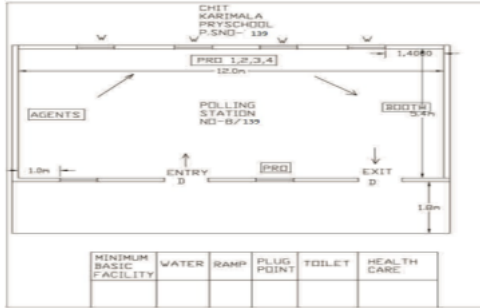

নির্বাচক নিবন্ধন আধিকারিকের স্বাক্ষর

Nazri Naksha

Google Map View

Polling Station Building Front View

Polling Station Front View

Cad View

Key MAP View

1 নাম : গোবিন্দ সাহা পিতার নাম: সুভাষ চন্দ্র সাহা বাড়ির নং : n0145 বয়স : 40 লিঙ্গ : পুরুষ	LZL2794444 ফটো উপলব্ধ	2 নাম : সরস্বতী কর স্বামীর নাম: হরিদাস সান্যাল বাড়ির নং : নং119 বয়স : 42 লিঙ্গ : মহিলা	DWP2511160 ফটো উপলব্ধ	3 নাম : শিবচরন খয়েরি ভগত পিতার নাম: রামদেও কৈরী ভগত বাড়ির নং : n0077 বয়স : 44 লিঙ্গ : পুরুষ	DWP2233054 ফটো উপলব্ধ
4 নাম : শেফালী কৈরী স্বামীর নাম: শ্রীরাম কৈরী বাড়ির নং : n0106 বয়স : 45 লিঙ্গ : মহিলা	WII1390004 ফটো উপলব্ধ	5 নাম : রতন কৈরী ভগত পিতার নাম: শিবচরন কৈরী ভগত বাড়ির নং : n0077 বয়স : 26 লিঙ্গ : পুরুষ	WII1972629 ফটো উপলব্ধ	6 নাম : ভীকলাল কৈরী ভগত পিতার নাম: রামদেও কৈরী ভগত বাড়ির নং : n0077 বয়স : 56 লিঙ্গ : পুরুষ	WB/01/005/615470 ফটো উপলব্ধ
7 নাম : গীতা কৈরী স্বামীর নাম: বাপ্পা কৈরী বাড়ির নং : নং106 বয়স : 28 লিঙ্গ : মহিলা	WII2066579 ফটো উপলব্ধ	8 নাম : দীপমালা কৈরী ভগত স্বামীর নাম: ভীকলাল কৈরী ভগত বাড়ির নং : n0077 বয়স : 44 লিঙ্গ : মহিলা	DWP2233062 ফটো উপলব্ধ	9 নাম : চন্দন কৈরী পিতার নাম: শ্রী রাম কৈরী বাড়ির নং : নং বয়স : 26 লিঙ্গ : পুরুষ	WII2441046 ফটো উপলব্ধ
10 নাম : উত্তম কৈরী ভগত পিতার নাম: ভীকলাল কৈরী ভগত বাড়ির নং : নং বয়স : 21 লিঙ্গ : পুরুষ	WII2441012 ফটো উপলব্ধ	11 নাম : বাপ্পা কৈরী পিতার নাম: শ্রী রাম কৈরী বাড়ির নং : n0106 বয়স : 30 লিঙ্গ : পুরুষ	WII1653864 ফটো উপলব্ধ	12 নাম : গীতা কৈরী ভগত স্বামীর নাম: শিবচরন কৈরী ভগত বাড়ির নং : n0078 বয়স : 46 লিঙ্গ : মহিলা	DWP1554930 ফটো উপলব্ধ
13 নাম : রুমি দাস পিতার নাম: গংগা চরণ দাস বাড়ির নং : n0147 বয়স : 29 লিঙ্গ : মহিলা	UHI2191021 ফটো উপলব্ধ	14 নাম : সীমা ঘোষ স্বামীর নাম: কৃষ্ণপদ ঘোষ বাড়ির নং : এন0147 বয়স : 32 লিঙ্গ : মহিলা	TIH1645662 ফটো উপলব্ধ	15 নাম : রঞ্জিত দেবনাথ পিতার নাম: অনন্ত দেবনাথ বাড়ির নং : n0009 বয়স : 51 লিঙ্গ : পুরুষ	WII1554187 ফটো উপলব্ধ
16 নাম : পরেশ চক্রবর্তী পিতার নাম: পুলিন চক্রবর্তী বাড়ির নং : n0009 বয়স : 61 লিঙ্গ : পুরুষ	WB/01/005/615003 ফটো উপলব্ধ	17 নাম : পরিতোষ চক্রবর্তী পিতার নাম: পরেশ চক্রবর্তী বাড়ির নং : n0009 বয়স : 36 লিঙ্গ : পুরুষ	DWP2899565 ফটো উপলব্ধ	18 নাম : পম্পা দেবনাথ(চক্রবর্তী) স্বামীর নাম: রঞ্জিত দেবনাথ বাড়ির নং : n0009 বয়স : 40 লিঙ্গ : মহিলা	WII1282797 ফটো উপলব্ধ
19 নাম : গায়ত্রী চক্রবর্তী স্বামীর নাম: সুনীল চক্রবর্তী বাড়ির নং : n0018 বয়স : 56 লিঙ্গ : মহিলা	WB/01/005/615447 ফটো উপলব্ধ	20 নাম : প্রভাত চক্রবর্তী পিতার নাম: পরেশ চক্রবর্তী বাড়ির নং : n0009 বয়স : 32 লিঙ্গ : পুরুষ	WII1461177 ফটো উপলব্ধ	21 নাম : রানা দেবনাথ পিতার নাম: রঞ্জিত দেবনাথ বাড়ির নং : এন0009 বয়স : 20 লিঙ্গ : পুরুষ	WII2449965 ফটো উপলব্ধ
22 নাম : গঙ্গা বাঁ পিতার নাম: মহাশয় বাঁ বাড়ির নং : n0131 বয়স : 57 লিঙ্গ : পুরুষ	WII1758507 ফটো উপলব্ধ	23 নাম : পূজা বাঁ পিতার নাম: গঙ্গা বাঁ বাড়ির নং : n0131 বয়স : 29 লিঙ্গ : মহিলা	WII1859057 ফটো উপলব্ধ	24 নাম : রাম কিশোর ঠাকুর পিতার নাম: শম্ভু ঠাকুর বাড়ির নং : n0002 বয়স : 57 লিঙ্গ : পুরুষ	WII1353663 ফটো উপলব্ধ
25 নাম : সম্পা মোদক ঠাকুর স্বামীর নাম: উৎপল মোদক বাড়ির নং : n0002 বয়স : 30 লিঙ্গ : মহিলা	WII1653948 ফটো উপলব্ধ	26 নাম : রাধা রানী ঠাকুর স্বামীর নাম: রাম কিশোর ঠাকুর বাড়ির নং : n0123 বয়স : 51 লিঙ্গ : মহিলা	WII1353671 ফটো উপলব্ধ	27 নাম : সঞ্জু ঠাকুর পিতার নাম: রাম কিশোর ঠাকুর বাড়ির নং : n0002 বয়স : 27 লিঙ্গ : পুরুষ	WII1972660 ফটো উপলব্ধ
28 নাম : রীনা দাস স্বামীর নাম: স্বপন দাস বাড়ির নং : n0094 বয়স : 42 লিঙ্গ : মহিলা	DWP2233252 ফটো উপলব্ধ	29 নাম : অঞ্জলী দাস স্বামীর নাম: রবীন দাস বাড়ির নং : n0005 বয়স : 37 লিঙ্গ : মহিলা	DWP2834570 ফটো উপলব্ধ	30 নাম : গোপাল দাস পিতার নাম: বিজয় দাস বাড়ির নং : n0001 বয়স : 66 লিঙ্গ : পুরুষ	WB/01/005/615428 ফটো উপলব্ধ