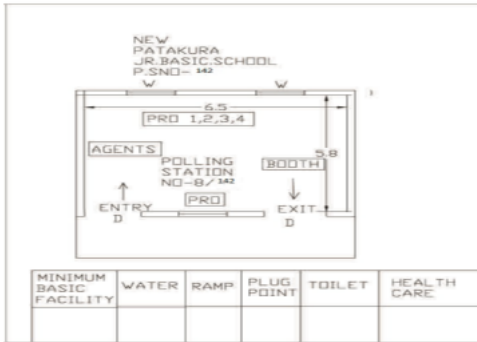

নির্বাচক নিবন্ধন আধিকারিকের স্বাক্ষর

Nazri Naksha

Google Map View

Polling Station Building Front View

Polling Station Front View

Cad View

Key MAP View

বিধানসভা নির্বাচনক্ষেত্রের নং, নাম : 8-নাটাবাড়ি
ভাগ নং, নাম : 1-খড়িমালা খাগড়াবাড়ী (অংশ)