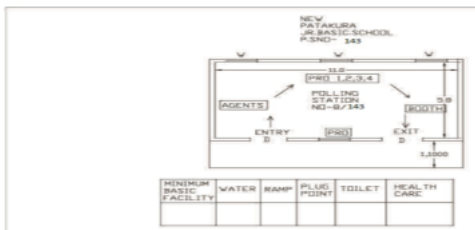

নির্বাচক নিবন্ধন আধিকারিকের স্বাক্ষর

Nazri Naksha

Google Map View

Polling Station Building Front View

Polling Station Front View

Cad View

Key MAP View

1 নাম : কৃষ্ণা রাহারায় স্বামীর নাম: অখিল রঞ্জন রাহারায় বাড়ির নং : n0231 বয়স : 65 লিঙ্গ : মহিলা	DWP0126342 ফটো উপলব্ধ	2 নাম : অনিন্দিতা রাহা রায় বর্মন স্বামীর নাম: অরবিন্দ বর্মন বাড়ির নং : n0230 বয়স : 34 লিঙ্গ : মহিলা	WII1390228 ফটো উপলব্ধ	3 নাম : অখিল রঞ্জন রাহারায় পিতার নাম: আশুতোষ রাহারায় বাড়ির নং : n0230 বয়স : 74 লিঙ্গ : পুরুষ	DWP0125831 ফটো উপলব্ধ
4 নাম : বাবলু দাস পিতার নাম: হরিশ চন্দ্র দাস বাড়ির নং : n0148 বয়স : 62 লিঙ্গ : পুরুষ	WII2100485 ফটো উপলব্ধ	5 নাম : চিরঞ্জিৎ দাস পিতার নাম: বাবলু দাস বাড়ির নং : n0148 বয়স : 38 লিঙ্গ : পুরুষ	DWP2653533 ফটো উপলব্ধ	6 নাম : ভারতী দাস স্বামীর নাম: বাবলু দাস বাড়ির নং : n0148 বয়স : 50 লিঙ্গ : মহিলা	WB/01/005/651306 ফটো উপলব্ধ
7 নাম : ইন্দ্রজিত দাস পিতার নাম: বাবলু দাস বাড়ির নং : n0148 বয়স : 36 লিঙ্গ : পুরুষ	WII1284298 ফটো উপলব্ধ	8 নাম : সুইটি (সরকার)চাকলাদার স্বামীর নাম: বিনয় চাকলাদার বাড়ির নং : n0294 বয়স : 44 লিঙ্গ : মহিলা	GBM2273068 ফটো উপলব্ধ	9 নাম : সাহেব চন্দ পিতার নাম: অজিত চন্দ বাড়ির নং : n0128 বয়স : 32 লিঙ্গ : পুরুষ	WII1759364 ফটো উপলব্ধ
10 নাম : সরস্বতী চন্দ (আমিন) স্বামীর নাম: অজিত কুমার চন্দ বাড়ির নং : n0128 বয়স : 47 লিঙ্গ : মহিলা	DWP2653590 ফটো উপলব্ধ	11 নাম : লক্ষী আমিন পিতার নাম: নিশিকান্ত আমিন বাড়ির নং : n0128 বয়স : 47 লিঙ্গ : মহিলা	DWP2531093 ফটো উপলব্ধ	12 নাম : বাসনা আমিন স্বামীর নাম: নিশিকান্ত আমিন বাড়ির নং : n0128 বয়স : 71 লিঙ্গ : মহিলা	WB/01/005/651357 ফটো উপলব্ধ
13 নাম : শেখ আজগার আলী পিতার নাম: শেখ সাফা আলী বাড়ির নং : n0310 বয়স : 50 লিঙ্গ : পুরুষ	WII2581759 ফটো উপলব্ধ	S 14 নাম : ফারজানা ইয়াসমিন স্বামীর নাম: রবিউল ইসলাম বাড়ির নং : 8/168 বয়স : 31 লিঙ্গ : মহিলা	WII1655240 ফটো উপলব্ধ	15 নাম : বাবলু দাস পিতার নাম: বনবাসী দাস বাড়ির নং : নিই হাউস বয়স : 46 লিঙ্গ : পুরুষ	GBM1602820 ফটো উপলব্ধ
16 নাম : অসীম কুমার দে চৌধুরী পিতার নাম: অজিত কুমার দে চৌধুরী বাড়ির নং : n0170 বয়স : 57 লিঙ্গ : পুরুষ	DWP2532984 ফটো উপলব্ধ	17 নাম : রুম্পা দে চৌধুরী পিতার নাম: অসীম দে চৌধুরী বাড়ির নং : এন0026 বয়স : 20 লিঙ্গ : মহিলা	WII2473346 ফটো উপলব্ধ	18 নাম : স্বপন কুমার দত্ত পিতার নাম: রমনী মোহন দত্ত বাড়ির নং : n0007 বয়স : 66 লিঙ্গ : পুরুষ	WB/01/005/651285 ফটো উপলব্ধ
19 নাম : সমীরচন্দ্র কর পিতার নাম: বীরেন্দ্র কর বাড়ির নং : n0007 বয়স : 63 লিঙ্গ : পুরুষ	WB/01/005/651148 ফটো উপলব্ধ	20 নাম : চন্দনা দত্ত (দাম) স্বামীর নাম: স্বপন কুমার দত্ত বাড়ির নং : n0007 বয়স : 47 লিঙ্গ : মহিলা	WB/01/003/537324 ফটো উপলব্ধ	21 নাম : মায়ী কর স্বামীর নাম: সুনীল কর বাড়ির নং : n0007 বয়স : 68 লিঙ্গ : মহিলা	WB/01/005/651321 ফটো উপলব্ধ
22 নাম : সুজিত কর পিতার নাম: সুনীল কর বাড়ির নং : n0007 বয়স : 43 লিঙ্গ : পুরুষ	DWP2533065 ফটো উপলব্ধ	23 নাম : রুপা দাস (কর) স্বামীর নাম: সুজিৎ কর বাড়ির নং : n0007 বয়স : 43 লিঙ্গ : মহিলা	MRK3074549 ফটো উপলব্ধ	24 নাম : শুভ দত্ত পিতার নাম: স্বপন কুমার দত্ত বাড়ির নং : n0007 বয়স : 25 লিঙ্গ : পুরুষ	WII2033439 ফটো উপলব্ধ
25 নাম : অর্চনা কর্মকার পিতার নাম: নিতাই কর্মকার বাড়ির নং : n0289 বয়স : 42 লিঙ্গ : মহিলা	DWP2654226 ফটো উপলব্ধ	26 নাম : মিনাক্ষী কর্মকার পিতার নাম: নিতাই কর্মকার বাড়ির নং : n0036 বয়স : 30 লিঙ্গ : মহিলা	WII1655257 ফটো উপলব্ধ	27 নাম : কল্যাণী কর্মকার স্বামীর নাম: নিতাই কর্মকার বাড়ির নং : n0036 বয়স : 60 লিঙ্গ : মহিলা	WB/01/005/651346 ফটো উপলব্ধ
28 নাম : বিশ্বজিৎ কর্মকার পিতার নাম: নিতাই কর্মকার বাড়ির নং : n0036 বয়স : 32 লিঙ্গ : পুরুষ	WII1461441 ফটো উপলব্ধ	29 নাম : নিতাই কর্মকার পিতার নাম: বীরেন কর্মকার বাড়ির নং : n0036 বয়স : 66 লিঙ্গ : পুরুষ	WB/01/005/651349 ফটো উপলব্ধ	30 নাম : ভীম কুমার কাহার পিতার নাম: শিবকুমার কাহার বাড়ির নং : n0206 বয়স : 42 লিঙ্গ : পুরুষ	DWP2654457 ফটো উপলব্ধ