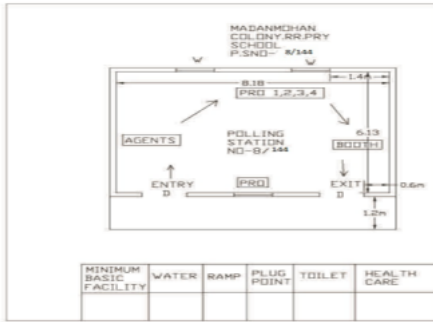

নির্বাচক নিবন্ধন আধিকারিকের স্বাক্ষর

Nazri Naksha

Google Map View

Polling Station Building Front View

Polling Station Front View

Cad View

Key MAP View

বিধানসভা নির্বাচনক্ষেত্রের নং, নাম : 8-নাটাবাড়ি
ভাগ নং, নাম : 1-গুড়িয়াহাটি (অংশ)