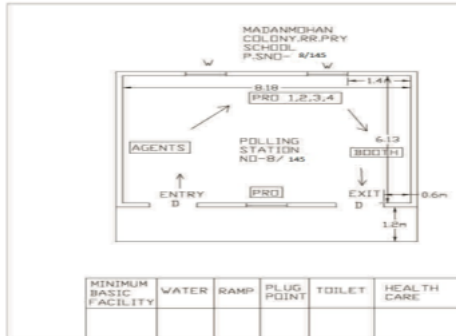

নির্বাচক নিবন্ধন আধিকারিকের স্বাক্ষর

Nazri Naksha

Google Map View

Polling Station Building Front View

Polling Station Front View

Cad View

Key MAP View

বিধানসভা নির্বাচনক্ষেত্রের নং, নাম : 8-নাটাবাড়ি
ভাগ নং, নাম : 1-গুড়িয়াহাটি (অংশ)