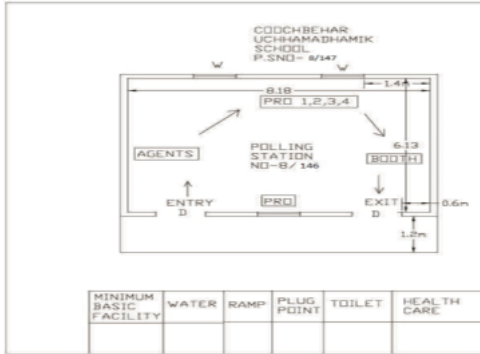

নির্বাচক নিবন্ধন আধিকারিকের স্বাক্ষর

Nazri Naksha

Google Map View

Polling Station Building Front View

Polling Station Front View

Cad View

Key MAP View

বিধানসভা নির্বাচনক্ষেত্রের নং, নাম : 8-নাটাবাড়ি
ভাগ নং, নাম : 1-ঙড়িয়াহাটি (অংশ)