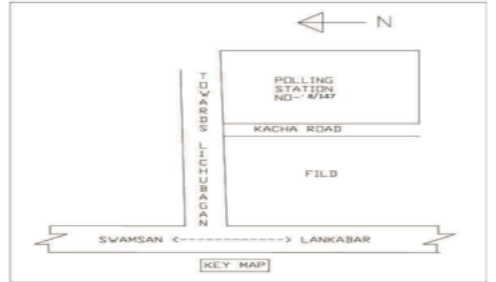

নির্বাচক নিবন্ধন আধিকারিকের স্বাক্ষর

Nazri Naksha

Google Map View

Polling Station Building Front View

Polling Station Front View

Cad View

Key MAP View

বিধানসভা নির্বাচনক্ষেত্রের নং, নাম : 8-নাটাবাড়ি
ভাগ নং, নাম : 1-ঙড়িয়াহাটি (অংশ)