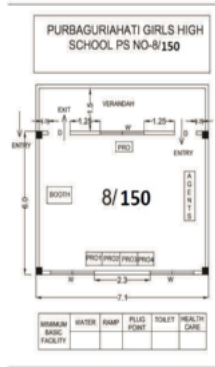

নির্বাচক নিবন্ধন আধিকারিকের স্বাক্ষর

Nazri Naksha

Google Map View

Polling Station Building Front View

Polling Station Front View

Cad View

Key MAP View

বিধানসভা নির্বাচনক্ষেত্রের নং, নাম : 8-নাটাবাড়ি  
ভাগ নং, নাম : 1-গুড়িয়াহাটি (অংশ)