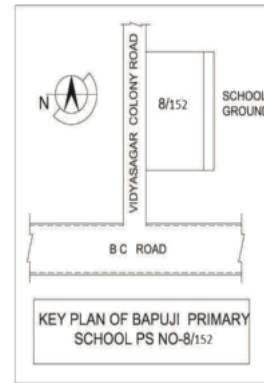

নির্বাচক নিবন্ধন আধিকারিকের স্বাক্ষর

Nazri Naksha

Google Map View

Polling Station Building Front View

Polling Station Front View

Cad View

Key MAP View

বিধানসভা নির্বাচনক্ষেত্রের নং, নাম : 8-নাটাবাড়ি
ভাগ নং, নাম : 1-গুড়িয়াহাটি (অংশ)