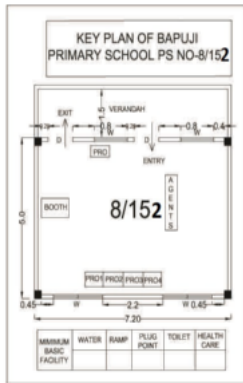

নির্বাচক নিবন্ধন আধিকারিকের স্বাক্ষর

Nazri Naksha

Google Map View

Polling Station Building Front View

Polling Station Front View

Cad View

Key MAP View

বিধানসভা নির্বাচনক্ষেত্রের নং, নাম : 8-নাটাবাড়ি
ভাগ নং, নাম : 1-গুড়িয়াহাটি (অংশ)