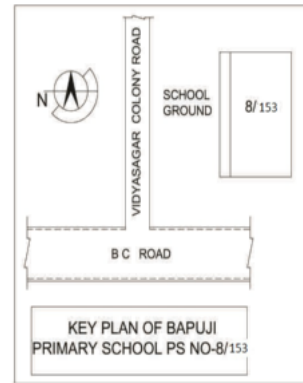

নির্বাচক নিবন্ধন আধিকারিকের স্বাক্ষর

Nazri Naksha

Google Map View

Polling Station Building Front View

Polling Station Front View

Cad View

Key MAP View

1 নাম : নমিতা বনিক স্বামীর নাম: হীরেন্দ্র চন্দ্র বনিক বাড়ির নং : n0009 বয়স : 65 লিঙ্গ : মহিলা	WII0627240 ফটো উপলব্ধ	2 নাম : মাস্তী (বর্মন) ঈশোর স্বামীর নাম: নিতাই ঈশোর বাড়ির নং : n0193 বয়স : 35 লিঙ্গ : মহিলা	WII1200997 ফটো উপলব্ধ	3 নাম : শিখা ইশোর স্বামীর নাম: নগেন্দ্র নাথ ইশোর বাড়ির নং : n0055 বয়স : 67 লিঙ্গ : মহিলা	DWP1558170 ফটো উপলব্ধ
4 নাম : সম্পা দাস (ইশোর) স্বামীর নাম: নবকুমার ইশোর বাড়ির নং : n0055 বয়স : 41 লিঙ্গ : মহিলা	KZC2458487 ফটো উপলব্ধ	5 নাম : নিতাই ইশোর পিতার নাম: নগেন্দ্রনাথ ইশোর বাড়ির নং : n0055 বয়স : 45 লিঙ্গ : পুরুষ	DWP1559400 ফটো উপলব্ধ	6 নাম : নবকুমার ঈসোর পিতার নাম: নগেন্দ্রনাথ ঈশোর বাড়ির নং : n0055 বয়স : 48 লিঙ্গ : পুরুষ	DWP1538214 ফটো উপলব্ধ
7 নাম : কনিকা ঈশোর স্বামীর নাম: তরনী ধর ঈশোর বাড়ির নং : n0026 বয়স : 49 লিঙ্গ : মহিলা	WB/01/004/468478 ফটো উপলব্ধ	8 নাম : তরনীধর ঈশোর পিতার নাম: গঙ্গাধর ঈশোর বাড়ির নং : n0142 বয়স : 62 লিঙ্গ : পুরুষ	DWP2544666 ফটো উপলব্ধ	9 নাম : বীনা ঈশোর স্বামীর নাম: চন্দন কুমার ঈশোর বাড়ির নং : n0068 বয়স : 44 লিঙ্গ : মহিলা	DWP2263275 ফটো উপলব্ধ
10 নাম : ফুলমালা ঈশোর স্বামীর নাম: অনন্তকুমার ঈশোর বাড়ির নং : n0068 বয়স : 67 লিঙ্গ : মহিলা	WB/01/005/681417 ফটো উপলব্ধ	11 নাম : চন্দনকুমার ঈশোর পিতার নাম: অনন্তকুমার ঈশোর বাড়ির নং : n0068 বয়স : 49 লিঙ্গ : পুরুষ	DWP1539519 ফটো উপলব্ধ	12 নাম : শ্রীর্ণা ঈশোর পিতার নাম: চন্দন কুমার ঈশোর বাড়ির নং : n0068 বয়স : 26 লিঙ্গ : মহিলা	WII1965672 ফটো উপলব্ধ
13 নাম : অক্ষয় ঈশোর পিতার নাম: চন্দন কুমার ঈশোর বাড়ির নং : এন0068 বয়স : 24 লিঙ্গ : পুরুষ	WII2408128 ফটো উপলব্ধ	14 নাম : তপতী ঈশোর পিতার নাম: তরনীধর ঈশোর বাড়ির নং : n0142 বয়স : 26 লিঙ্গ : মহিলা	WII1965631 ফটো উপলব্ধ	15 নাম : অভিজিত কর পিতার নাম: অজিত কর বাড়ির নং : n0080 বয়স : 38 লিঙ্গ : পুরুষ	DWP2904910 ফটো উপলব্ধ
16 নাম : সুচিত্রা কর স্বামীর নাম: অজিত কর বাড়ির নং : n0080 বয়স : 63 লিঙ্গ : মহিলা	WB/01/005/681163 ফটো উপলব্ধ	17 নাম : শ্রীতমা কোঙার পিতার নাম: টিকেন্দ্র নারায়ন কোঙার বাড়ির নং : n0025 বয়স : 35 লিঙ্গ : মহিলা	WII1219054 ফটো উপলব্ধ	18 নাম : টিকেন্দ্র নারায়ন কোঙার পিতার নাম: নরেন্দ্র নারায়ন কোঙার বাড়ির নং : n0025 বয়স : 71 লিঙ্গ : পুরুষ	WII2233195 ফটো উপলব্ধ
19 নাম : সুজিত নারায়ণ কোঙার পিতার নাম: নরেন্দ্র নারায়ন কোঙার বাড়ির নং : n0025 বয়স : 57 লিঙ্গ : পুরুষ	WII2162881 ফটো উপলব্ধ	20 নাম : অঞ্জু কোঙার স্বামীর নাম: টিকেন্দ্র নারায়ন কোঙার বাড়ির নং : n0025 বয়স : 65 লিঙ্গ : মহিলা	WII2162907 ফটো উপলব্ধ	21 নাম : মাস্তী কোঙার স্বামীর নাম: সুজিত নারায়ন কোঙার বাড়ির নং : n0025 বয়স : 36 লিঙ্গ : মহিলা	WII1558634 ফটো উপলব্ধ
22 নাম : স্বপন কুমার ঘোষ পিতার নাম: ক্ষিতীশ চন্দ্র বাড়ির নং : এন0035 বয়স : 59 লিঙ্গ : পুরুষ	WII2048163 ফটো উপলব্ধ	23 নাম : রুপা ঘোষ স্বামীর নাম: কানাই ঘোষ বাড়ির নং : n0065 বয়স : 40 লিঙ্গ : মহিলা	WII1558741 ফটো উপলব্ধ	24 নাম : অভিজিৎ ঘোষ পিতার নাম: অমল ঘোষ বাড়ির নং : এন0075 বয়স : 21 লিঙ্গ : পুরুষ	WII2406890 ফটো উপলব্ধ
25 নাম : সন্দীপন ঘোষ পিতার নাম: সৌরভ ঘোষ বাড়ির নং : নং035 বয়স : 26 লিঙ্গ : পুরুষ	WII2016251 ফটো উপলব্ধ	26 নাম : সুভ্রতা ঘোষ পিতার নাম: সাধন চন্দ্র ঘোষ বাড়ির নং : n0035 বয়স : 43 লিঙ্গ : মহিলা	DWP2263325 ফটো উপলব্ধ	27 নাম : চৈতালী ঘোষ স্বামীর নাম: সুবল ঘোষ বাড়ির নং : n0074 বয়স : 48 লিঙ্গ : মহিলা	WB/03/017/063095 ফটো উপলব্ধ
28 নাম : সুনীতি সাহা স্বামীর নাম: সন্তোষ সাহা বাড়ির নং : n0053 বয়স : 58 লিঙ্গ : মহিলা	DWP2745222 ফটো উপলব্ধ	29 নাম : পাপাই সাহা পিতার নাম: বাপী সাহা বাড়ির নং : এন-156 বয়স : 22 লিঙ্গ : পুরুষ	WII2310647 ফটো উপলব্ধ	30 নাম : উল ঘোষ স্বামীর নাম: স্বপন কুমার ঘোষ বাড়ির নং : এন0035 বয়স : 54 লিঙ্গ : মহিলা	KWK2743169 ফটো উপলব্ধ