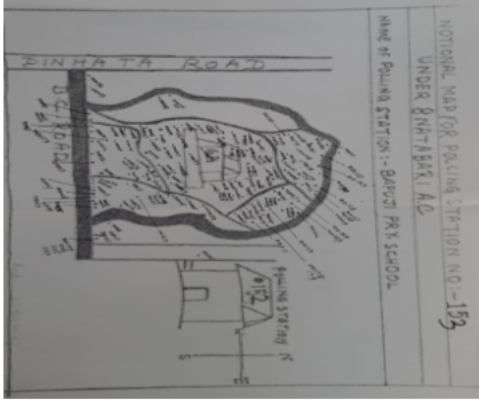

Nazri Naksha