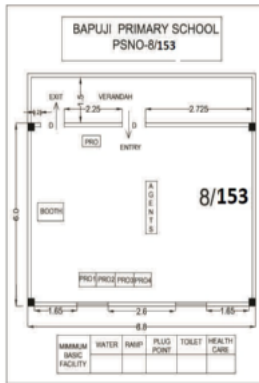

নির্বাচক নিবন্ধন আধিকারিকের স্বাক্ষর

Nazri Naksha

Google Map View

Polling Station Building Front View

Polling Station Front View

Cad View

Key MAP View

1 নাম : নমিতা বনিক স্বামীর নাম: হীরেন্দ্র চন্দ্র বনিক বাড়ির নং : n0009 বয়স : 65 লিঙ্গ : মহিলা	WII0627240 ফটো উপলব্ধ	2 নাম : মাস্তী (বর্মন) ঈশোর স্বামীর নাম: নিতাই ঈশোর বাড়ির নং : n0193 বয়স : 35 লিঙ্গ : মহিলা	WII1200997 ফটো উপলব্ধ	3 নাম : শিখা ইশোর স্বামীর নাম: নগেন্দ্র নাথ ইশোর বাড়ির নং : n0055 বয়স : 67 লিঙ্গ : মহিলা	DWP1558170 ফটো উপলব্ধ
4 নাম : সম্পা দাস (ইশোর) স্বামীর নাম: নবকুমার ইশোর বাড়ির নং : n0055 বয়স : 41 লিঙ্গ : মহিলা	KZC2458487 ফটো উপলব্ধ	5 নাম : নিতাই ইশোর পিতার নাম: নগেন্দ্রনাথ ইশোর বাড়ির নং : n0055 বয়স : 45 লিঙ্গ : পুরুষ	DWP1559400 ফটো উপলব্ধ	6 নাম : নবকুমার ঈসোর পিতার নাম: নগেন্দ্রনাথ ঈশোর বাড়ির নং : n0055 বয়স : 48 লিঙ্গ : পুরুষ	DWP1538214 ফটো উপলব্ধ
7 নাম : কনিকা ঈশোর স্বামীর নাম: তরনী ধর ঈশোর বাড়ির নং : n0026 বয়স : 49 লিঙ্গ : মহিলা	WB/01/004/468478 ফটো উপলব্ধ	8 নাম : তরনীধর ঈশোর পিতার নাম: গঙ্গাধর ঈশোর বাড়ির নং : n0142 বয়স : 62 লিঙ্গ : পুরুষ	DWP2544666 ফটো উপলব্ধ	9 নাম : বীনা ঈশোর স্বামীর নাম: চন্দন কুমার ঈশোর বাড়ির নং : n0068 বয়স : 44 লিঙ্গ : মহিলা	DWP2263275 ফটো উপলব্ধ
10 নাম : ফুলমালা ঈশোর স্বামীর নাম: অনন্তকুমার ঈশোর বাড়ির নং : n0068 বয়স : 67 লিঙ্গ : মহিলা	WB/01/005/681417 ফটো উপলব্ধ	11 নাম : চন্দনকুমার ঈশোর পিতার নাম: অনন্তকুমার ঈশোর বাড়ির নং : n0068 বয়স : 49 লিঙ্গ : পুরুষ	DWP1539519 ফটো উপলব্ধ	12 নাম : শ্রীর্ণা ঈশোর পিতার নাম: চন্দন কুমার ঈশোর বাড়ির নং : n0068 বয়স : 26 লিঙ্গ : মহিলা	WII1965672 ফটো উপলব্ধ
13 নাম : অক্ষয় ঈশোর পিতার নাম: চন্দন কুমার ঈশোর বাড়ির নং : এন0068 বয়স : 24 লিঙ্গ : পুরুষ	WII2408128 ফটো উপলব্ধ	14 নাম : তপতী ঈশোর পিতার নাম: তরনীধর ঈশোর বাড়ির নং : n0142 বয়স : 26 লিঙ্গ : মহিলা	WII1965631 ফটো উপলব্ধ	15 নাম : অভিজিত কর পিতার নাম: অজিত কর বাড়ির নং : n0080 বয়স : 38 লিঙ্গ : পুরুষ	DWP2904910 ফটো উপলব্ধ
16 নাম : সুচিত্রা কর স্বামীর নাম: অজিত কর বাড়ির নং : n0080 বয়স : 63 লিঙ্গ : মহিলা	WB/01/005/681163 ফটো উপলব্ধ	17 নাম : শ্রীতমা কোঙার পিতার নাম: টিকেন্দ্র নারায়ন কোঙার বাড়ির নং : n0025 বয়স : 35 লিঙ্গ : মহিলা	WII1219054 ফটো উপলব্ধ	18 নাম : টিকেন্দ্র নারায়ন কোঙার পিতার নাম: নরেন্দ্র নারায়ন কোঙার বাড়ির নং : n0025 বয়স : 71 লিঙ্গ : পুরুষ	WII2233195 ফটো উপলব্ধ
19 নাম : সুজিত নারায়ণ কোঙার পিতার নাম: নরেন্দ্র নারায়ন কোঙার বাড়ির নং : n0025 বয়স : 57 লিঙ্গ : পুরুষ	WII2162881 ফটো উপলব্ধ	20 নাম : অঞ্জু কোঙার স্বামীর নাম: টিকেন্দ্র নারায়ন কোঙার বাড়ির নং : n0025 বয়স : 65 লিঙ্গ : মহিলা	WII2162907 ফটো উপলব্ধ	21 নাম : মাস্তী কোঙার স্বামীর নাম: সুজিত নারায়ন কোঙার বাড়ির নং : n0025 বয়স : 36 লিঙ্গ : মহিলা	WII1558634 ফটো উপলব্ধ
22 নাম : স্বপন কুমার ঘোষ পিতার নাম: ক্ষিতীশ চন্দ্র বাড়ির নং : এন0035 বয়স : 59 লিঙ্গ : পুরুষ	WII2048163 ফটো উপলব্ধ	23 নাম : রুপা ঘোষ স্বামীর নাম: কানাই ঘোষ বাড়ির নং : n0065 বয়স : 40 লিঙ্গ : মহিলা	WII1558741 ফটো উপলব্ধ	24 নাম : অভিজিৎ ঘোষ পিতার নাম: অমল ঘোষ বাড়ির নং : এন0075 বয়স : 21 লিঙ্গ : পুরুষ	WII2406890 ফটো উপলব্ধ
25 নাম : সন্দীপন ঘোষ পিতার নাম: সৌরভ ঘোষ বাড়ির নং : নং035 বয়স : 26 লিঙ্গ : পুরুষ	WII2016251 ফটো উপলব্ধ	26 নাম : সুভ্রতা ঘোষ পিতার নাম: সাধন চন্দ্র ঘোষ বাড়ির নং : n0035 বয়স : 43 লিঙ্গ : মহিলা	DWP2263325 ফটো উপলব্ধ	27 নাম : চৈতালী ঘোষ স্বামীর নাম: সুবল ঘোষ বাড়ির নং : n0074 বয়স : 48 লিঙ্গ : মহিলা	WB/03/017/063095 ফটো উপলব্ধ
28 নাম : সুনীতি সাহা স্বামীর নাম: সন্তোষ সাহা বাড়ির নং : n0053 বয়স : 58 লিঙ্গ : মহিলা	DWP2745222 ফটো উপলব্ধ	29 নাম : পাপাই সাহা পিতার নাম: বাপী সাহা বাড়ির নং : এন-156 বয়স : 22 লিঙ্গ : পুরুষ	WII2310647 ফটো উপলব্ধ	30 নাম : উল ঘোষ স্বামীর নাম: স্বপন কুমার ঘোষ বাড়ির নং : এন0035 বয়স : 54 লিঙ্গ : মহিলা	KWK2743169 ফটো উপলব্ধ